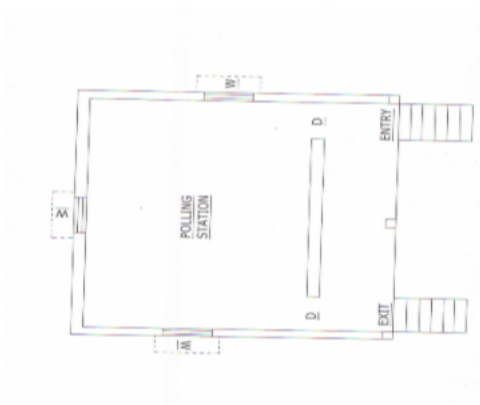

নির্বাচক নিবন্ধন আধিকারিকের স্বাক্ষর

Nazri Naksha

Google Map View

Polling Station Building Front View

Polling Station Front View

Cad View

Key MAP View

বিধানসভা নির্বাচনক্ষেত্রের নং, নাম : 270-কটৌয়া  
ভাগ নং, নাম : 1-দক্ষিণপশ্চিম করজগ্রাম হাটতলা,