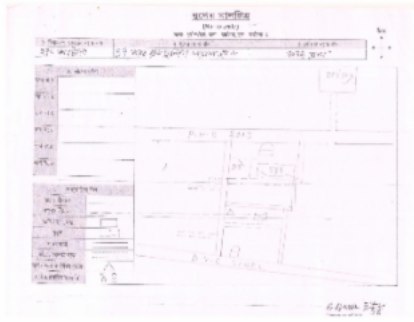

Nazri Naksha