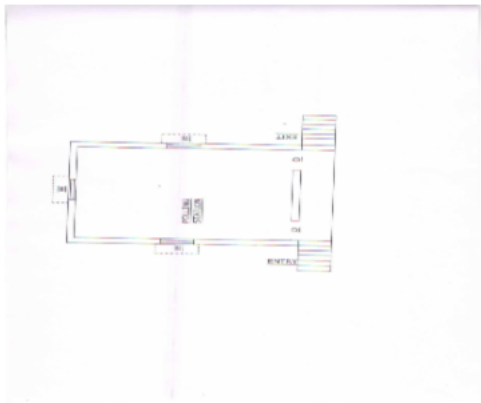

নির্বাচক নিবন্ধন আধিকারিকের স্বাক্ষর

Nazri Naksha

Google Map View

Polling Station Building Front View

Polling Station Front View

Cad View

Key MAP View

বিধানসভা নির্বাচনক্ষেত্রের নং, নাম : 270-কাটোয়া
ভাগ নং, নাম : 1-বাঁদরা উত্তর-পূর্বপাড়া,