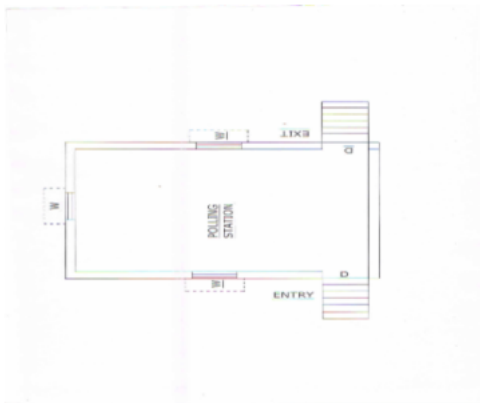

নির্বাচক নিবন্ধন আধিকারিকের স্বাক্ষর

Nazri Naksha

Google Map View

Polling Station Building Front View

Polling Station Front View

Cad View

Key MAP View

বিধানসভা নির্বাচনক্ষেত্রের নং, নাম : 270-কটৌয়া  
ভাগ নং, নাম : 1-উত্তরপশ্চিম করজগ্রাম পশ্চিমপাড়া,