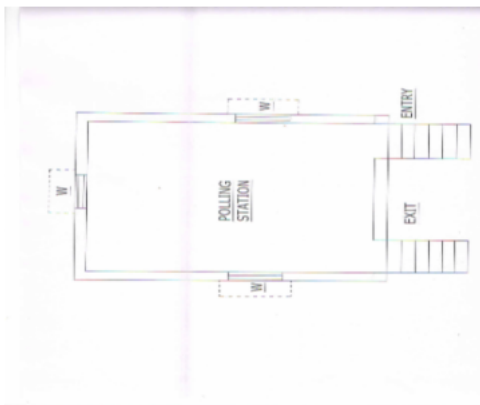

নির্বাচক নিবন্ধন আধিকারিকের স্বাক্ষর

Nazri Naksha

Google Map View

Polling Station Building Front View

Polling Station Front View

Cad View

Key MAP View

1 নাম : কাজী জাহাঙ্গীর কবীর পিতার নাম : কাজী আব্দুর রহিম বাড়ির নং : এন0000 বয়স : 52 লিঙ্গ : পুরুষ ফটো উপলব্ধ	WB/40/280/441598	2 নাম : নুনী বিবি স্বামীর নাম : অজিত সেখ বাড়ির নং : এন0000 বয়স : 55 লিঙ্গ : মহিলা ফটো উপলব্ধ	TLK1356468	3 নাম : আকরুমা বিবি স্বামীর নাম : বাপি খাঁ বাড়ির নং : এন0000 বয়স : 34 লিঙ্গ : মহিলা ফটো উপলব্ধ	TLK1258367
4 নাম : রফিকা খাতুন বিবি স্বামীর নাম : গোলাম হোসেন সেখ বাড়ির নং : এন0000 বয়স : 34 লিঙ্গ : মহিলা ফটো উপলব্ধ	TLK1593151	5 নাম : আনহারা বিবি স্বামীর নাম : গোলাম মোস্তফা বাড়ির নং : এন0000 বয়স : 36 লিঙ্গ : মহিলা ফটো উপলব্ধ	TLK1023696	6 নাম : বুমা বিবি স্বামীর নাম : মিরাজ মল্লিক বাড়ির নং : এন0000 বয়স : 46 লিঙ্গ : মহিলা ফটো উপলব্ধ	TLK1356732
7 নাম : জীবননোসা বিবি স্বামীর নাম : জালাল চৌধুরী বাড়ির নং : এন0000 বয়স : 47 লিঙ্গ : মহিলা ফটো উপলব্ধ	JNR2924355	8 নাম : মীরা বিবি স্বামীর নাম : তাপির খাঁন বাড়ির নং : এন0000 বয়স : 39 লিঙ্গ : মহিলা ফটো উপলব্ধ	TLK1258391	9 নাম : লুৎফুল্লাহা বিবি স্বামীর নাম : ফজল সেখ বাড়ির নং : এন0000 বয়স : 39 লিঙ্গ : মহিলা ফটো উপলব্ধ	JNR3089844
10 নাম : রুপসোনা (খাতুন) বিবি স্বামীর নাম : আতর সেখ বাড়ির নং : এন0000 বয়স : 40 লিঙ্গ : মহিলা ফটো উপলব্ধ	HLV1862853	11 নাম : জেলেহার বিবি স্বামীর নাম : গোলাপ সেখ বাড়ির নং : এন0000 বয়স : 40 লিঙ্গ : মহিলা ফটো উপলব্ধ	JNR3235223	12 নাম : জাহেরা বেগম স্বামীর নাম : কাজী জাহাঙ্গীর কবীর বাড়ির নং : এন0000 বয়স : 49 লিঙ্গ : মহিলা ফটো উপলব্ধ	JNR2923548
13 নাম : সাহানারা বিবি স্বামীর নাম : কাজল সেখ বাড়ির নং : এন0000 বয়স : 39 লিঙ্গ : মহিলা ফটো উপলব্ধ	JNR3235215	14 নাম : আনজোমানওয়ারা খাতুন স্বামীর নাম : মহঃ মুজিবর রহমান বাড়ির নং : এন0000 বয়স : 30 লিঙ্গ : মহিলা ফটো উপলব্ধ	TLK1683606	15 নাম : মোহেরুন নেসার স্বামীর নাম : মহঃ মুজিবর রহমান বাড়ির নং : এন0000 বয়স : 68 লিঙ্গ : মহিলা ফটো উপলব্ধ	TLK2162212
16 নাম : মোজলেম সন্দু পিতার নাম : জাকিল সেখ বাড়ির নং : এন0000 বয়স : 72 লিঙ্গ : পুরুষ ফটো উপলব্ধ	TLK2159077	17 নাম : নসুবা বিবি সন্দু স্বামীর নাম : মোজলেম সেখ বাড়ির নং : এন0000 বয়স : 62 লিঙ্গ : মহিলা ফটো উপলব্ধ	TLK2159085	18 নাম : মছয়া পান (ঘোষ) স্বামীর নাম : সৌরাংশু পান বাড়ির নং : n0170 বয়স : 32 লিঙ্গ : মহিলা ফটো উপলব্ধ	TLK1284553
19 নাম : সেখ আব্দুর মিলি স্বামীর নাম : সৈয়দ আব্দুর মিলি বাড়ির নং : এন0000 বয়স : 79 লিঙ্গ : মহিলা ফটো উপলব্ধ	WB/40/280/447061	20 নাম : কাজী জাহিরুল ইসলাম পিতার নাম : কাজী জাহাঙ্গীর কবীর বাড়ির নং : এন0000 বয়স : 27 লিঙ্গ : পুরুষ ফটো উপলব্ধ	TLK1682160	21 নাম : কাজী সামিউল ইসলাম পিতার নাম : কাজী জাহাঙ্গীর কবীর বাড়ির নং : এন0000 বয়স : 26 লিঙ্গ : পুরুষ ফটো উপলব্ধ	TLK2000115
22 নাম : আসেদ আলি খাঁ পিতার নাম : তোতা খাঁ বাড়ির নং : এন0000 বয়স : 81 লিঙ্গ : পুরুষ ফটো উপলব্ধ	TLK2159887	23 নাম : সানোয়ারা খাঁ স্বামীর নাম : নাসির খাঁ বাড়ির নং : এন0000 বয়স : 50 লিঙ্গ : মহিলা ফটো উপলব্ধ	JNR2472652	24 নাম : শান্তনা খাতুন স্বামীর নাম : কুরবান খান বাড়ির নং : এন0000 বয়স : 25 লিঙ্গ : মহিলা ফটো উপলব্ধ	TLK2260834
25 নাম : মিরাজ খান পিতার নাম : তাপির খান বাড়ির নং : n0000 বয়স : 22 লিঙ্গ : পুরুষ ফটো উপলব্ধ	TLK2478758	26 নাম : বাপি খান পিতার নাম : আসেদ আলি খাঁ বাড়ির নং : এন0000 বয়স : 37 লিঙ্গ : পুরুষ ফটো উপলব্ধ	JNR3344371	27 নাম : তাপির খান পিতার নাম : আসেদ আলি খাঁ বাড়ির নং : এন0000 বয়স : 38 লিঙ্গ : পুরুষ ফটো উপলব্ধ	JNR3344363
28 নাম : শীর্ষেন্দু গোস্বামী পিতার নাম : সনৎ কুমার গোস্বামী বাড়ির নং : n0131 বয়স : 55 লিঙ্গ : পুরুষ ফটো উপলব্ধ	WB/40/280/456001	29 নাম : দিব্যেন্দু গোস্বামী পিতার নাম : সনৎ কুমার গোস্বামী বাড়ির নং : n0131 বয়স : 51 লিঙ্গ : পুরুষ ফটো উপলব্ধ	TLK2425965	30 নাম : মাল্পি চ্যাটাজী গোস্বামী স্বামীর নাম : দিব্যেন্দু গোস্বামী বাড়ির নং : n0131 বয়স : 35 লিঙ্গ : মহিলা ফটো উপলব্ধ	TLK1157494