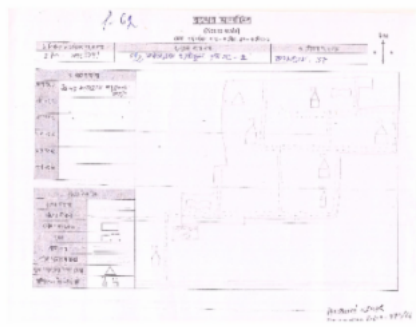

Nazri Naksha