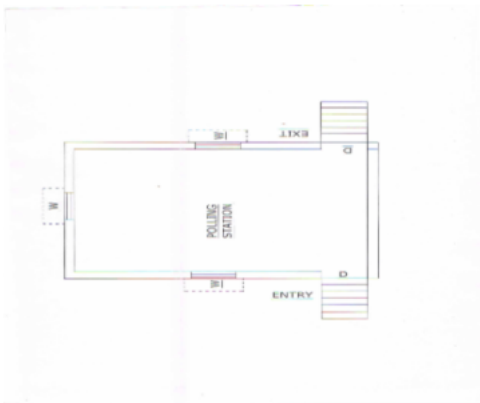

নির্বাচক নিবন্ধন আধিকারিকের স্বাক্ষর

Nazri Naksha

Google Map View

Polling Station Building Front View

Polling Station Front View

Cad View

Key MAP View

বিধানসভা নির্বাচনক্ষেত্রের নং, নাম : 270-কটৌয়া
ভাগ নং, নাম : 1-উত্তরপূর্ব করজগ্রাম ফুলারীপাড়া,