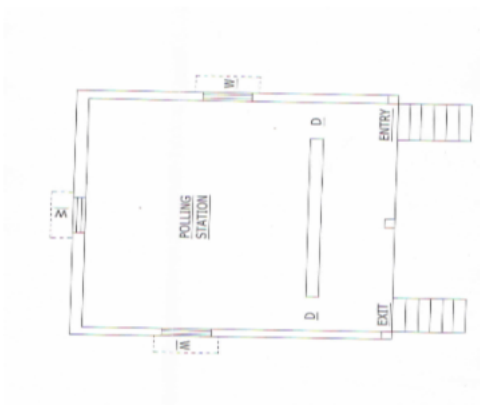

নির্বাচক নিবন্ধন আধিকারিকের স্বাক্ষর

Nazri Naksha

Google Map View

Polling Station Building Front View

Polling Station Front View

Cad View

Key MAP View

1	TLK1553817	নাম : খাবিরুল নেসা খাতুন স্বামীর নাম: সেখ মহম্মদ নূরেজামান বাড়ির নং : n0031 বয়স : 35 লিঙ্গ : মহিলা	ফটো উপলব্ধ	2	TLK1357789	নাম : টগরী খাতুন স্বামীর নাম: মুহম্মদ সেখ সাইফুজ্জামান বাড়ির নং : n0031 বয়স : 39 লিঙ্গ : মহিলা	ফটো উপলব্ধ	3	TLK2162733	নাম : সেখ মহম্মদ নূরেজামান পিতার নাম: সেখ মহম্মদ সাকের বাড়ির নং : n0031 বয়স : 54 লিঙ্গ : পুরুষ	ফটো উপলব্ধ
4	WB/40/280/453522	নাম : মহম্মদ কামরুজ্জামান সেখ পিতার নাম: মহম্মদ সাকের আলি সেখ বাড়ির নং : n0031 বয়স : 62 লিঙ্গ : পুরুষ	ফটো উপলব্ধ	5	TLK1022466	নাম : লতিফা বিবি স্বামীর নাম: আব্দুল বাড়ির নং : এন0204 বয়স : 40 লিঙ্গ : মহিলা	ফটো উপলব্ধ	6	TLK1480334	নাম : মনোয়ার সেখ পিতার নাম: আবেদ আলি সেখ বাড়ির নং : n0030 বয়স : 35 লিঙ্গ : পুরুষ	ফটো উপলব্ধ
7	TLK1444603	নাম : আঙ্গুরা বিবি স্বামীর নাম: রহমত সেখ বাড়ির নং : n0042 বয়স : 68 লিঙ্গ : মহিলা	ফটো উপলব্ধ	8	TLK0242388	নাম : মনসুরা বিবি সেখ স্বামীর নাম: ইসমাইল সেখ বাড়ির নং : n0042 বয়স : 46 লিঙ্গ : মহিলা	ফটো উপলব্ধ	9	TLK1943950	নাম : আলিমা (খাতুন)বিবি স্বামীর নাম: আশু সেখ বাড়ির নং : 0030 বয়স : 32 লিঙ্গ : মহিলা	ফটো উপলব্ধ
10	JNR1843143	নাম : সামাদ সেখ পিতার নাম: বরকত সেখ বাড়ির নং : n0030 বয়স : 43 লিঙ্গ : পুরুষ	ফটো উপলব্ধ	11	TLK1158179	নাম : নাজেরা বিবি স্বামীর নাম: সামাদ সেখ বাড়ির নং : n0030 বয়স : 36 লিঙ্গ : মহিলা	ফটো উপলব্ধ	12	JNR3304086	নাম : লাবু সেখ পিতার নাম: বরকত সেখ বাড়ির নং : n0030 বয়স : 38 লিঙ্গ : পুরুষ	ফটো উপলব্ধ
13	TLK1593458	নাম : সনি খাতুন স্বামীর নাম: লাবু সেখ বাড়ির নং : n0030 বয়স : 30 লিঙ্গ : মহিলা	ফটো উপলব্ধ	14	JNR2930097	নাম : লালন সেখ পিতার নাম: আবেদালী সেখ বাড়ির নং : n0030 বয়স : 46 লিঙ্গ : পুরুষ	ফটো উপলব্ধ	15	JNR2478014	নাম : রুনি বিবি সেখ স্বামীর নাম: লালন সেখ বাড়ির নং : n0030 বয়স : 40 লিঙ্গ : মহিলা	ফটো উপলব্ধ
16	TLK0944454	নাম : পল্টু সেখ পিতার নাম: আবেদালী সেখ বাড়ির নং : n0030 বয়স : 43 লিঙ্গ : পুরুষ	ফটো উপলব্ধ	17	JNR2478006	নাম : আশু সেখ পিতার নাম: আবেদালী সেখ বাড়ির নং : n0030 বয়স : 37 লিঙ্গ : পুরুষ	ফটো উপলব্ধ	18	TLK1480326	নাম : সানোয়ার সেখ পিতার নাম: আবেদ আলি সেখ বাড়ির নং : n0030 বয়স : 32 লিঙ্গ : পুরুষ	ফটো উপলব্ধ
19	TLK1480342	নাম : আপেল সেখ পিতার নাম: আবেদ আলি সেখ বাড়ির নং : n0030 বয়স : 31 লিঙ্গ : পুরুষ	ফটো উপলব্ধ	20	TLK2232890	নাম : মোহম্মদ সেখ সাইফুজ্জামান পিতার নাম: সেখ মোহম্মদ সাকের বাড়ির নং : n0031 বয়স : 43 লিঙ্গ : পুরুষ	ফটো উপলব্ধ	21	TLK2625804	নাম : সারু খাতুন স্বামীর নাম: শিহাবউদ্দীন সেখ বাড়ির নং : 0001 বয়স : 26 লিঙ্গ : মহিলা	ফটো উপলব্ধ
22	TLK2469807	নাম : কিতাব আলি সেখ পিতার নাম: লালন সেখ বাড়ির নং : n0030 বয়স : 24 লিঙ্গ : পুরুষ	ফটো উপলব্ধ	23	TLK2602928	নাম : আতাবুল সেখ পিতার নাম: লালন সেখ বাড়ির নং : n0030 বয়স : 22 লিঙ্গ : পুরুষ	ফটো উপলব্ধ	24	TLK2162865	নাম : রীতা ফরিদ স্বামীর নাম: মনিরুজ্জামান বাড়ির নং : n0031 বয়স : 45 লিঙ্গ : মহিলা	ফটো উপলব্ধ
25	TLK2545507	নাম : সেখ আব্দুল কালাম পিতার নাম: মহম্মদ মনিরুজ্জামান বাড়ির নং : এন0031 বয়স : 20 লিঙ্গ : পুরুষ	ফটো উপলব্ধ	26	TLK2162857	নাম : মহম্মদ মনিরুজ্জামান পিতার নাম: সেখ মহম্মদ সাকের বাড়ির নং : n0031 বয়স : 59 লিঙ্গ : পুরুষ	ফটো উপলব্ধ	27	TLK2498715	নাম : ইসমাতারা খাতুন পিতার নাম: ইসমাইল সেখ বাড়ির নং : কারজগ্রাম বয়স : 27 লিঙ্গ : মহিলা	ফটো উপলব্ধ
28	TLK2477875	নাম : ইমামুল আলম পিতার নাম: নুরুল আলম বাড়ির নং : এন 0157 বয়স : 22 লিঙ্গ : পুরুষ	ফটো উপলব্ধ	29	TLK2162154	নাম : সাহনাজ বিবি স্বামীর নাম: মুহম্মদ আলি সেখ বাড়ির নং : n0033 বয়স : 50 লিঙ্গ : মহিলা	ফটো উপলব্ধ	30	TLK1307396	নাম : মহঃ নুরুল ইসলাম পিতার নাম: মহাম্মদ আলি বাড়ির নং : n0033 বয়স : 33 লিঙ্গ : পুরুষ	ফটো উপলব্ধ