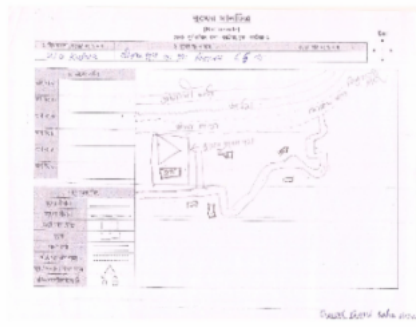

Nazri Naksha