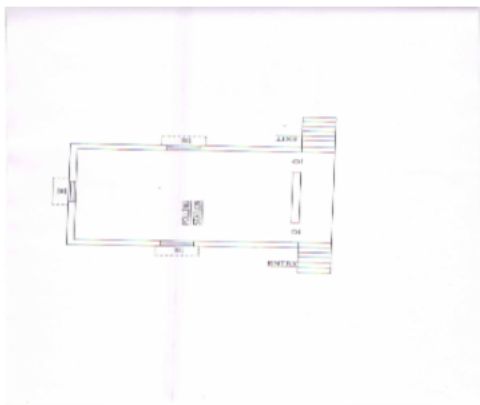

নির্বাচক নিবন্ধন আধিকারিকের স্বাক্ষর

Nazri Naksha

Google Map View

Polling Station Building Front View

Polling Station Front View

Cad View

Key MAP View

1 নাম : রতন পাল পিতার নাম: মহাদেব পাল বাড়ির নং : n0002 বয়স : 43 লিঙ্গ : পুরুষ	JNR1843085 ফটো উপলব্ধ	2 নাম : প্রতিমা পাল স্বামীর নাম: মহাদেব পাল বাড়ির নং : n0002 বয়স : 67 লিঙ্গ : মহিলা	WB/40/280/450029 ফটো উপলব্ধ	3 নাম : বন্দনা পাল স্বামীর নাম: রতন পাল বাড়ির নং : n0002 বয়স : 28 লিঙ্গ : মহিলা	TLK1683663 ফটো উপলব্ধ
4 নাম : রাজেশ ঘোষ পিতার নাম: বিমল ঘোষ বাড়ির নং : এন0032 বয়স : 21 লিঙ্গ : পুরুষ	TLK2498921 ফটো উপলব্ধ	5 নাম : সরস্বতী ঘোষ স্বামীর নাম: মথুরা ঘোষ বাড়ির নং : n0032 বয়স : 68 লিঙ্গ : মহিলা	TLK2540730 ফটো উপলব্ধ	6 নাম : বিমল ঘোষ পিতার নাম: মথুরা ঘোষ বাড়ির নং : n0032 বয়স : 48 লিঙ্গ : পুরুষ	TLK2483618 ফটো উপলব্ধ
7 নাম : কলাবতী মন্ডল পিতার নাম: বিশ্বনাথ মন্ডল বাড়ির নং : n0032 বয়স : 60 লিঙ্গ : মহিলা	TLK2540714 ফটো উপলব্ধ	8 নাম : স্বর্গধর ঘোষ পিতার নাম: রনজিৎ ঘোষ বাড়ির নং : এন0015 বয়স : 62 লিঙ্গ : পুরুষ	TLK2163434 ফটো উপলব্ধ	9 নাম : বুল্টি ঘোষ স্বামীর নাম: উজ্জল ঘোষ বাড়ির নং : n0012 বয়স : 35 লিঙ্গ : মহিলা	TLK1683630 ফটো উপলব্ধ
10 নাম : নির্মল ঘোষ পিতার নাম: নারায়ন চন্দ্র ঘোষ বাড়ির নং : n0008 বয়স : 42 লিঙ্গ : পুরুষ	JNR2475655 ফটো উপলব্ধ	11 নাম : সম্পদ ঘোষ পিতার নাম: নারায়ন ঘোষ বাড়ির নং : n0008 বয়স : 39 লিঙ্গ : পুরুষ	JNR3090529 ফটো উপলব্ধ	12 নাম : গয়ারানী ঘোষ স্বামীর নাম: নারায়ন ঘোষ বাড়ির নং : n0008 বয়স : 58 লিঙ্গ : মহিলা	WB/40/280/450073 ফটো উপলব্ধ
13 নাম : অশোক ঘোষ পিতার নাম: দয়াময় ঘোষ বাড়ির নং : n0007 বয়স : 45 লিঙ্গ : পুরুষ	JNR1843069 ফটো উপলব্ধ	14 নাম : অনিন্দিতা ঘোষ স্বামীর নাম: সুকুমার ঘোষ বাড়ির নং : n0007 বয়স : 34 লিঙ্গ : মহিলা	TLK1159128 ফটো উপলব্ধ	15 নাম : সুকুমার ঘোষ পিতার নাম: দয়াময় ঘোষ বাড়ির নং : n0007 বয়স : 46 লিঙ্গ : পুরুষ	JNR2475648 ফটো উপলব্ধ
16 নাম : রাসমনি ঘোষ স্বামীর নাম: রাজকুমার ঘোষ বাড়ির নং : n0007 বয়স : 39 লিঙ্গ : মহিলা	JNR2932119 ফটো উপলব্ধ	17 নাম : রাজকুমার ঘোষ পিতার নাম: দয়াময় ঘোষ বাড়ির নং : n0007 বয়স : 48 লিঙ্গ : পুরুষ	JNR1843077 ফটো উপলব্ধ	18 নাম : শ্যামলী ঘোষ স্বামীর নাম: দয়াময় ঘোষ বাড়ির নং : n0007 বয়স : 67 লিঙ্গ : মহিলা	TLK2470235 ফটো উপলব্ধ
19 নাম : দয়াময় ঘোষ পিতার নাম: ভঞ্জন ঘোষ বাড়ির নং : n0007 বয়স : 73 লিঙ্গ : পুরুষ	WB/40/280/450171 ফটো উপলব্ধ	20 নাম : নারায়নচন্দ্র ঘোষ পিতার নাম: ভঞ্জন ঘোষ বাড়ির নং : n0008 বয়স : 68 লিঙ্গ : পুরুষ	TLK2541399 ফটো উপলব্ধ	21 নাম : মানিক ঘোষ পিতার নাম: নারগোপাল ঘোষ বাড়ির নং : n0010 বয়স : 62 লিঙ্গ : পুরুষ	TLK2541647 ফটো উপলব্ধ
22 নাম : সুভদ্রা ঘোষ স্বামীর নাম: রাজেশ ঘোষ বাড়ির নং : n0012 বয়স : 66 লিঙ্গ : মহিলা	TLK2541365 ফটো উপলব্ধ	23 নাম : চুমকি ঘোষ স্বামীর নাম: রাজেন ঘোষ বাড়ির নং : এন0000 বয়স : 30 লিঙ্গ : মহিলা	TFM1667666 ফটো উপলব্ধ	24 নাম : রাকেশ ঘোষ পিতার নাম: বিমল ঘোষ বাড়ির নং : n0032 বয়স : 24 লিঙ্গ : পুরুষ	TLK2357143 ফটো উপলব্ধ
25 নাম : রীতা ঘোষ স্বামীর নাম: বিমল ঘোষ বাড়ির নং : n0032 বয়স : 43 লিঙ্গ : মহিলা	JNR1842913 ফটো উপলব্ধ	26 নাম : অরুণ ঘোষ পিতার নাম: স্বর্গধর ঘোষ বাড়ির নং : N0015 বয়স : 36 লিঙ্গ : পুরুষ	JNR3345352 ফটো উপলব্ধ	27 নাম : সাগরিকা ঘোষ স্বামীর নাম: স্বর্গধর ঘোষ বাড়ির নং : এন0015 বয়স : 53 লিঙ্গ : মহিলা	TLK2163442 ফটো উপলব্ধ
28 নাম : রাজেন ঘোষ পিতার নাম: মহাদেব ঘোষ বাড়ির নং : n0012 বয়স : 39 লিঙ্গ : পুরুষ	JNR3090537 ফটো উপলব্ধ	29 নাম : উজ্জল ঘোষ পিতার নাম: মহাদেব ঘোষ বাড়ির নং : n0012 বয়স : 45 লিঙ্গ : পুরুষ	JNR1842988 ফটো উপলব্ধ	30 নাম : মহাদেব ঘোষ পিতার নাম: শশধর ঘোষ বাড়ির নং : n0012 বয়স : 72 লিঙ্গ : পুরুষ	WB/40/280/450222 ফটো উপলব্ধ