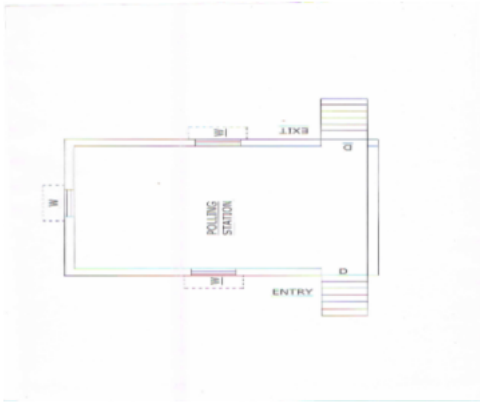

নির্বাচক নিবন্ধন আধিকারিকের স্বাক্ষর

Nazri Naksha

Google Map View

Polling Station Building Front View

Polling Station Front View

Cad View

Key MAP View

বিধানসভা নির্বাচনক্ষেত্রের নং, নাম : 270-কাটোয়া
ভাগ নং, নাম : 1-দুর্গাপ্রাথম দস্ত,মুচি,শুড়ি,ডোমপাড়া,