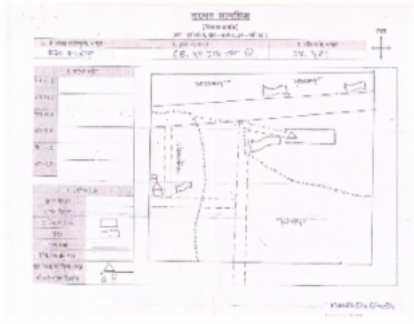

Nazri Naksha