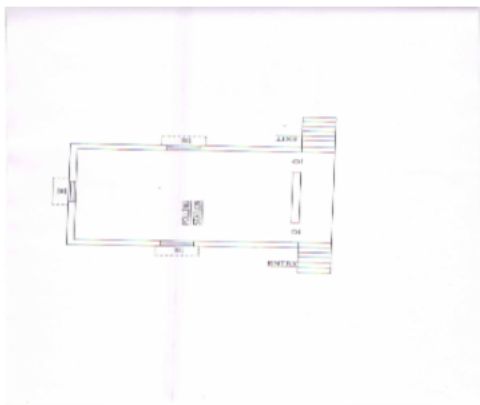

নির্বাচক নিবন্ধন আধিকারিকের স্বাক্ষর

Nazri Naksha

Google Map View

Polling Station Building Front View

Polling Station Front View

Cad View

Key MAP View

1 নাম : সুলেখা রেজ (দাস) স্বামীর নাম: অসিত রেজ বাড়ির নং : n0139 বয়স : 45 লিঙ্গ : মহিলা	JNR2277135 ফটো উপলব্ধ	2 নাম : চিত্রা ঘোষ স্বামীর নাম: অনিমেষ ঘোষ বাড়ির নং : N0033 বয়স : 32 লিঙ্গ : মহিলা	TLK1995117 ফটো উপলব্ধ	3 নাম : অরবিন্দ ঘোষ পিতার নাম: মানিক চন্দ্র ঘোষ বাড়ির নং : n0062 বয়স : 61 লিঙ্গ : পুরুষ	TLK2358422 ফটো উপলব্ধ
4 নাম : অনিমেষ ঘোষ পিতার নাম: সঞ্জিত ঘোষ বাড়ির নং : n0033 বয়স : 33 লিঙ্গ : পুরুষ	TLK1260272 ফটো উপলব্ধ	5 নাম : সরস্বতী ঘোষ স্বামীর নাম: ফকির ঘোষ বাড়ির নং : n0104 বয়স : 65 লিঙ্গ : মহিলা	WB/40/280/435354 ফটো উপলব্ধ	6 নাম : সাধন মন্ডল মায়ের নাম: জ্যোৎস্না মন্ডল বাড়ির নং : n0104 বয়স : 44 লিঙ্গ : পুরুষ	TLK1024868 ফটো উপলব্ধ
7 নাম : সুবর্ণা মন্ডল স্বামীর নাম: সাধন মন্ডল বাড়ির নং : n0104 বয়স : 36 লিঙ্গ : মহিলা	TLK1024876 ফটো উপলব্ধ	8 নাম : আলপনা ঘোষ স্বামীর নাম: প্রশান্ত কুমার ঘোষ বাড়ির নং : n0015 বয়স : 51 লিঙ্গ : মহিলা	TLK2378677 ফটো উপলব্ধ	9 নাম : বৈশাখী ঘোষ স্বামীর নাম: বিধান চন্দ্র ঘোষ বাড়ির নং : n0015 বয়স : 54 লিঙ্গ : মহিলা	TLK2486561 ফটো উপলব্ধ
10 নাম : মিতুন ঘোষ পিতার নাম: নিতাই চন্দ্র ঘোষ বাড়ির নং : n0072 বয়স : 37 লিঙ্গ : পুরুষ	JNR3303419 ফটো উপলব্ধ	11 নাম : সুশান্ত ঘোষ পিতার নাম: রঘুনাথ ঘোষ বাড়ির নং : n0015 বয়স : 55 লিঙ্গ : পুরুষ	TLK2538783 ফটো উপলব্ধ	12 নাম : সুজাতা ঘোষ (বিশ্বাস) স্বামীর নাম: মেঘনাথ ঘোষ বাড়ির নং : এন0062 বয়স : 28 লিঙ্গ : মহিলা	TLK2091973 ফটো উপলব্ধ
13 নাম : অঞ্জলী রানী ঘোষ স্বামীর নাম: মানিক চন্দ্র ঘোষ বাড়ির নং : n0062 বয়স : 77 লিঙ্গ : মহিলা	TLK2358448 ফটো উপলব্ধ	14 নাম : স্বরূপ ঘোষ পিতার নাম: বিধান চন্দ্র ঘোষ বাড়ির নং : n0188 বয়স : 28 লিঙ্গ : পুরুষ	TLK1684018 ফটো উপলব্ধ	15 নাম : শর্মিলা ঘোষ স্বামীর নাম: সন্তোষ ঘোষ বাড়ির নং : n0098 বয়স : 46 লিঙ্গ : মহিলা	JNR2919900 ফটো উপলব্ধ
16 নাম : রনজিৎ ঘোষ পিতার নাম: চঞ্চল ঘোষ বাড়ির নং : n0137 বয়স : 30 লিঙ্গ : পুরুষ	TLK1652916 ফটো উপলব্ধ	17 নাম : সুমন্ত ঘোষ পিতার নাম: উদয় চাঁদ ঘোষ বাড়ির নং : n0070 বয়স : 37 লিঙ্গ : পুরুষ	JNR3303401 ফটো উপলব্ধ	18 নাম : হিমাংশু ঘোষ পিতার নাম: সনাতন ঘোষ বাড়ির নং : n0075 বয়স : 52 লিঙ্গ : পুরুষ	JNR0748624 ফটো উপলব্ধ
19 নাম : মাধবী ঘোষ স্বামীর নাম: দুলাল ঘোষ বাড়ির নং : n0068 বয়স : 52 লিঙ্গ : মহিলা	WB/40/280/435530 ফটো উপলব্ধ	20 নাম : দুলাল ঘোষ পিতার নাম: কাশীনাথ ঘোষ বাড়ির নং : n0068 বয়স : 52 লিঙ্গ : পুরুষ	JNR3231503 ফটো উপলব্ধ	21 নাম : আরাধনা ঘোষ স্বামীর নাম: কাশীনাথ ঘোষ বাড়ির নং : n0068 বয়স : 77 লিঙ্গ : মহিলা	TLK2639110 ফটো উপলব্ধ
22 নাম : মনিকা ঘোষ স্বামীর নাম: সুকান্ত ঘোষ বাড়ির নং : n0065 বয়স : 41 লিঙ্গ : মহিলা	JNR1896794 ফটো উপলব্ধ	23 নাম : সুকান্ত ঘোষ পিতার নাম: সনৎ কুমার ঘোষ বাড়ির নং : n0065 বয়স : 52 লিঙ্গ : পুরুষ	JNR1841410 ফটো উপলব্ধ	24 নাম : কুষ্ठा ঘোষ স্বামীর নাম: আশীষ ঘোষ বাড়ির নং : n0065 বয়স : 36 লিঙ্গ : মহিলা	TLK0944884 ফটো উপলব্ধ
25 নাম : আশীষ ঘোষ পিতার নাম: সনৎ ঘোষ বাড়ির নং : n0065 বয়স : 48 লিঙ্গ : পুরুষ	WB/40/280/435233 ফটো উপলব্ধ	26 নাম : অর্পিতা ঘোষ পিতার নাম: সনাতন ঘোষ বাড়ির নং : n0064 বয়স : 40 লিঙ্গ : মহিলা	JNR3343431 ফটো উপলব্ধ	27 নাম : সন্তু ঘোষ পিতার নাম: সান্ত্বনা ঘোষ বাড়ির নং : n0063 বয়স : 34 লিঙ্গ : পুরুষ	TLK1159557 ফটো উপলব্ধ
28 নাম : সান্ত্বনা ঘোষ পিতার নাম: কাশীনাথ ঘোষ বাড়ির নং : n0063 বয়স : 65 লিঙ্গ : পুরুষ	TLK2619781 ফটো উপলব্ধ	29 নাম : মেঘনাথ ঘোষ পিতার নাম: অরবিন্দ ঘোষ বাড়ির নং : n0062 বয়স : 35 লিঙ্গ : পুরুষ	TLK1024819 ফটো উপলব্ধ	30 নাম : জ্যোৎস্না ঘোষ স্বামীর নাম: অরবিন্দ ঘোষ বাড়ির নং : n0062 বয়স : 52 লিঙ্গ : মহিলা	WB/40/280/435387 ফটো উপলব্ধ