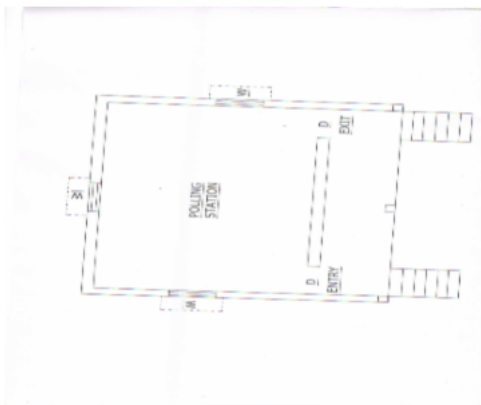

নির্বাচক নিবন্ধন আধিকারিকের স্বাক্ষর

Nazri Naksha

Google Map View

Polling Station Building Front View

Polling Station Front View

Cad View

Key MAP View

1 নাম : শিউলি হাজারা স্বামীর নাম: পরিমল হাজারা বাড়ির নং : গোপালপুর মধ্যপাড়া বয়স : 25 লিঙ্গ : মহিলা	TLK2530582 ফটো উপলব্ধ	2 নাম : অরুণ গাভ কৰ্মকাৰ পিতার নাম: আদিত্য কৰ্মকাৰ বাড়ির নং : n0379 বয়স : 42 লিঙ্গ : পুরুষ	JNR2934347 ফটো উপলব্ধ	3 নাম : মুক্তা কৰ্মকাৰ স্বামীর নাম: কাশীনাথ কৰ্মকাৰ বাড়ির নং : n0066 বয়স : 32 লিঙ্গ : মহিলা	AZI1394915 ফটো উপলব্ধ
4 নাম : সা য়নতী রক্ষিত কৰ্মকাৰ স্বামীর নাম: অরুণাভ কৰ্মকাৰ বাড়ির নং : n0380 বয়স : 35 লিঙ্গ : মহিলা	TLK1036847 ফটো উপলব্ধ	5 নাম : ভগবতী কৰ্মকাৰ স্বামীর নাম: ত্রিলোচন কৰ্মকাৰ বাড়ির নং : n0066 বয়স : 54 লিঙ্গ : মহিলা	JNR1418540 ফটো উপলব্ধ	6 নাম : ত্রিলোচন কৰ্মকাৰ পিতার নাম: গোরচাঁদ কৰ্মকাৰ বাড়ির নং : n0066 বয়স : 60 লিঙ্গ : পুরুষ	WB/40/280/459137 ফটো উপলব্ধ
7 নাম : মমতা গুঁই স্বামীর নাম: অশোক কুমার গুঁই বাড়ির নং : n0067 বয়স : 38 লিঙ্গ : মহিলা	TLK1260397 ফটো উপলব্ধ	8 নাম : কাশীনাথ কৰ্মকাৰ পিতার নাম: রবীন্দ্রনাথ কৰ্মকাৰ বাড়ির নং : n0067 বয়স : 42 লিঙ্গ : পুরুষ	JNR3304219 ফটো উপলব্ধ	9 নাম : বানী কৰ্মকাৰ স্বামীর নাম: রবীন্দ্রনাথ কৰ্মকাৰ বাড়ির নং : n0067 বয়স : 70 লিঙ্গ : মহিলা	WB/40/280/459321 ফটো উপলব্ধ
10 নাম : শ্ৰীমন্ত কৰ্মকাৰ পিতার নাম: ত্রিলোচন কৰ্মকাৰ বাড়ির নং : n0066 বয়স : 31 লিঙ্গ : পুরুষ	TLK1481605 ফটো উপলব্ধ	11 নাম : অমিতাভ কৰ্মকাৰ পিতার নাম: আদিত্য কৰ্মকাৰ বাড়ির নং : n0375 বয়স : 46 লিঙ্গ : পুরুষ	JNR2603918 ফটো উপলব্ধ	12 নাম : ধীরাবতী কৰ্মকাৰ স্বামীর নাম: আদিত্য কৰ্মকাৰ বাড়ির নং : n0376 বয়স : 65 লিঙ্গ : মহিলা	WB/40/280/462130 ফটো উপলব্ধ
13 নাম : আদিত্য কৰ্মকাৰ পিতার নাম: নারায়ন কৰ্মকাৰ বাড়ির নং : n0377 বয়স : 76 লিঙ্গ : পুরুষ	WB/40/280/462341 ফটো উপলব্ধ	14 নাম : রুপা কৰ্মকাৰ স্বামীর নাম: অমিতাভ কৰ্মকাৰ বাড়ির নং : n0378 বয়স : 33 লিঙ্গ : মহিলা	TLK1554013 ফটো উপলব্ধ	15 নাম : সুকুমার গুঁই পিতার নাম: ভুতনাথ গুঁই বাড়ির নং : n0100 বয়স : 44 লিঙ্গ : পুরুষ	JNR2932143 ফটো উপলব্ধ
16 নাম : সুমন গুঁই পিতার নাম: সুকুমার গুঁই বাড়ির নং : এন100 বয়স : 25 লিঙ্গ : পুরুষ	TLK2080117 ফটো উপলব্ধ	17 নাম : সঞ্জয় গুঁই পিতার নাম: শ্যামসুন্দর গুঁই বাড়ির নং : n0095 বয়স : 27 লিঙ্গ : পুরুষ	TLK1995240 ফটো উপলব্ধ	18 নাম : সুশীল গুঁই পিতার নাম: কৃষ্ণচন্দ্র গুঁই বাড়ির নং : n0102 বয়স : 38 লিঙ্গ : পুরুষ	JNR3345410 ফটো উপলব্ধ
19 নাম : কৃষ্ণচন্দ্র গুঁই পিতার নাম: সত্যচরন গুঁই বাড়ির নং : n0102 বয়স : 84 লিঙ্গ : পুরুষ	WB/40/280/459576 ফটো উপলব্ধ	20 নাম : আল্পনা গুঁই স্বামীর নাম: সুকুমার গুঁই বাড়ির নং : n0100 বয়স : 48 লিঙ্গ : মহিলা	WB/40/280/459328 ফটো উপলব্ধ	21 নাম : চন্দন গুঁই পিতার নাম: মদন মোহন গুঁই বাড়ির নং : n0095 বয়স : 31 লিঙ্গ : পুরুষ	TLK1481613 ফটো উপলব্ধ
22 নাম : প্রতিমা গুঁই স্বামীর নাম: শ্যামসুন্দর গুঁই বাড়ির নং : n0095 বয়স : 46 লিঙ্গ : মহিলা	JNR1843887 ফটো উপলব্ধ	23 নাম : নিলীমা গুঁই স্বামীর নাম: মদনমোহন গুঁই বাড়ির নং : n0095 বয়স : 56 লিঙ্গ : মহিলা	WB/40/280/459213 ফটো উপলব্ধ	24 নাম : অশোককুমার গুঁই পিতার নাম: তারকনাথ গুঁই বাড়ির নং : n0094 বয়স : 50 লিঙ্গ : পুরুষ	WB/40/280/459311 ফটো উপলব্ধ
25 নাম : দিলীপকুমার গুঁই পিতার নাম: তারকনাথ গুঁই বাড়ির নং : n0094 বয়স : 58 লিঙ্গ : পুরুষ	WB/40/280/459469 ফটো উপলব্ধ	26 নাম : সুমিতা গুঁই স্বামীর নাম: তারকনাথ গুঁই বাড়ির নং : n0094 বয়স : 72 লিঙ্গ : মহিলা	WB/40/280/459327 ফটো উপলব্ধ	27 নাম : পূজা গুঁই স্বামীর নাম: সঞ্জয় গুঁই বাড়ির নং : n0095 বয়স : 22 লিঙ্গ : মহিলা	TLK2453298 ফটো উপলব্ধ
28 নাম : সঞ্জয় গুঁই পিতার নাম: শ্যামসুন্দর গুঁই বাড়ির নং : এ0095 বয়স : 22 লিঙ্গ : পুরুষ	TLK2453322 ফটো উপলব্ধ	29 নাম : মহাদেব গুঁই পিতার নাম: নারায়নচন্দ্র গুঁই বাড়ির নং : n0100 বয়স : 39 লিঙ্গ : পুরুষ	JNR2933992 ফটো উপলব্ধ	30 নাম : সুমিত্রা গুঁই স্বামীর নাম: উত্তম গুঁই বাড়ির নং : n0103 বয়স : 54 লিঙ্গ : মহিলা	TLK2542850 ফটো উপলব্ধ