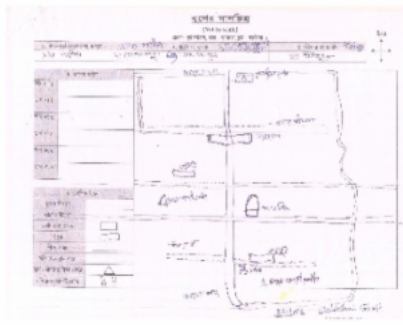

নির্বাচক নিবন্ধন আধিকারিকের স্বাক্ষর

Nazri Naksha

Google Map View

Polling Station Building Front View

Polling Station Front View

Cad View

Key MAP View

1	WB/40/280/420935	নাম : আসমিনা বিবি স্বামীর নাম: মনসুর মল্লিক বাড়ির নং : n0139 বয়স : 50 লিঙ্গ : মহিলা	ফটো উপলব্ধ	2	TLK1359033	নাম : জেহের উদ্দীন সেখ পিতার নাম: আশাদুল্লা সেখ বাড়ির নং : n0037 বয়স : 31 লিঙ্গ : পুরুষ	ফটো উপলব্ধ	3	TLK1944461	নাম : রজনী বিবি স্বামীর নাম: রফিকুল মোল্লা বাড়ির নং : N0049 বয়স : 36 লিঙ্গ : মহিলা	ফটো উপলব্ধ
4	TLK2091700	নাম : রেশমি সুলতান স্বামীর নাম: মর্জুনা মোল্লা বাড়ির নং : n0049 বয়স : 27 লিঙ্গ : মহিলা	ফটো উপলব্ধ	5	WB/40/280/465697	নাম : তামেনা বিবি স্বামীর নাম: আশাদুল্লা সেখ বাড়ির নং : n0037 বয়স : 62 লিঙ্গ : মহিলা	ফটো উপলব্ধ	6	TLK2102267	নাম : মোজারুল সেখ পিতার নাম: আশাদুল্লা সেখ বাড়ির নং : N0037 বয়স : 25 লিঙ্গ : পুরুষ	ফটো উপলব্ধ
7	TLK2359560	নাম : মনোআরা খাতুন স্বামীর নাম: নুরহাসান সেখ বাড়ির নং : 0121 বয়স : 29 লিঙ্গ : মহিলা	ফটো উপলব্ধ	8	JNR3345519	নাম : মহ মোস্তাক আলি সেখ পিতার নাম: মহম্মাদ মোসলেম আলি সেখ বাড়ির নং : n0135 বয়স : 37 লিঙ্গ : পুরুষ	ফটো উপলব্ধ	9	TLK2359586	নাম : আজাদ সেখ পিতার নাম: আনোয়ার সেখ বাড়ির নং : 0121 বয়স : 25 লিঙ্গ : পুরুষ	ফটো উপলব্ধ
10	JNR2483899	নাম : রফিকুল মোল্লা মায়ের নাম: মর্জিনা বিবি বাড়ির নং : n0049 বয়স : 44 লিঙ্গ : পুরুষ	ফটো উপলব্ধ	11	TLK2652402	নাম : বাসিরা খাতুন মোল্লা স্বামীর নাম: গোলাম মোস্তাফা মোল্লা বাড়ির নং : n0049 বয়স : 50 লিঙ্গ : মহিলা	ফটো উপলব্ধ	12	JNR3237518	নাম : সরিফা বিবি স্বামীর নাম: আসিবুর রহমান মোল্লা বাড়ির নং : n0049 বয়স : 39 লিঙ্গ : মহিলা	ফটো উপলব্ধ
13	TLK2164689	নাম : আতাবুর রহমান মোল্লা পিতার নাম: জিল্লার রহিম মোল্লা বাড়ির নং : n0049 বয়স : 50 লিঙ্গ : পুরুষ	ফটো উপলব্ধ	14	JNR1845072	নাম : আমজেদ মোল্লা পিতার নাম: বারিক মোল্লা বাড়ির নং : n0132 বয়স : 47 লিঙ্গ : পুরুষ	ফটো উপলব্ধ	15	TLK2639029	নাম : আমানুল্লা মোল্লা পিতার নাম: আমজাদ মোল্লা বাড়ির নং : আমজাদ মোল্লা বয়স : 22 লিঙ্গ : পুরুষ	ফটো উপলব্ধ
16	TLK0944967	নাম : রহিমা বিবি স্বামীর নাম: ইমামুল্লা সেখ বাড়ির নং : n0133 বয়স : 36 লিঙ্গ : মহিলা	ফটো উপলব্ধ	17	TLK1120807	নাম : শিশুবালি খাতুন বিবি স্বামীর নাম: নসিরউদ্দিন সেখ বাড়ির নং : n0134 বয়স : 36 লিঙ্গ : মহিলা	ফটো উপলব্ধ	18	TLK1260470	নাম : কাকুলি বিবি স্বামীর নাম: মহিঃ মোস্তাক আলি সেখ বাড়ির নং : n0136 বয়স : 33 লিঙ্গ : মহিলা	ফটো উপলব্ধ
19	TLK1685437	নাম : রেজিনা বিবি স্বামীর নাম: সাহেব সেখ বাড়ির নং : n0148 বয়স : 28 লিঙ্গ : মহিলা	ফটো উপলব্ধ	20	TLK0945014	নাম : সাইমা বিবি স্বামীর নাম: আব্দুল আলিম সেখ বাড়ির নং : n0146 বয়স : 60 লিঙ্গ : মহিলা	ফটো উপলব্ধ	21	TLK1684539	নাম : মর্জুনা মোল্লা পিতার নাম: মোস্তাফা মোল্লা বাড়ির নং : n0049 বয়স : 28 লিঙ্গ : পুরুষ	ফটো উপলব্ধ
22	TLK2558922	নাম : আশাদুল্লা সেখ পিতার নাম: মনোরুদ্দিন সেখ বাড়ির নং : n0037 বয়স : 70 লিঙ্গ : পুরুষ	ফটো উপলব্ধ	23	TLK2559565	নাম : মোসরাফ সেখ পিতার নাম: আশাদুল্লা সেখ বাড়ির নং : আসাদুল্লা সেখ বয়স : 30 লিঙ্গ : পুরুষ	ফটো উপলব্ধ	24	JNR3345683	নাম : ইসমাতারা বেগম স্বামীর নাম: মহম্মাদ মোসলেম আলি সেখ বাড়ির নং : n0130 বয়স : 56 লিঙ্গ : মহিলা	ফটো উপলব্ধ
25	TLK1652965	নাম : নাসিম সেখ পিতার নাম: আনোয়ার সেখ বাড়ির নং : n0121 বয়স : 30 লিঙ্গ : পুরুষ	ফটো উপলব্ধ	26	TLK1358902	নাম : নূরহাসান সেখ পিতার নাম: আনোয়ার সেখ বাড়ির নং : n0121 বয়স : 31 লিঙ্গ : পুরুষ	ফটো উপলব্ধ	27	TLK2570182	নাম : মসকুরা খাতুন স্বামীর নাম: নাসিম সেখ বাড়ির নং : n0121 বয়স : 27 লিঙ্গ : মহিলা	ফটো উপলব্ধ
28	TLK2359578	নাম : চম্পা খাতুন স্বামীর নাম: আজাদ সেখ বাড়ির নং : 000 বয়স : 26 লিঙ্গ : মহিলা	ফটো উপলব্ধ	29	TLK2091312	নাম : কোহিনুর খাতুন পিতার নাম: কাঞ্চন মোল্লা বাড়ির নং : না বয়স : 25 লিঙ্গ : মহিলা	ফটো উপলব্ধ	30	WB/40/280/465146	নাম : মহিমা বিবি স্বামীর নাম: আবুল হাসানাত মোল্লা বাড়ির নং : n0048 বয়স : 55 লিঙ্গ : মহিলা	ফটো উপলব্ধ