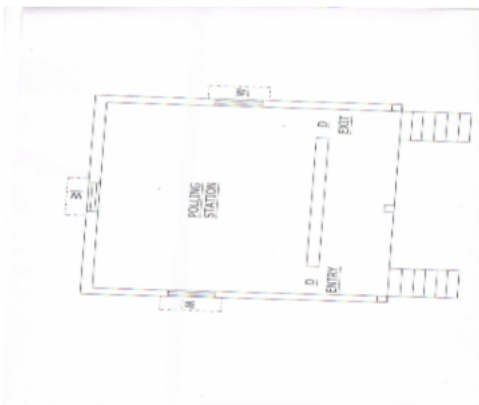

নির্বাচক নিবন্ধন আধিকারিকের স্বাক্ষর

Nazri Naksha

Google Map View

Polling Station Building Front View

Polling Station Front View

Cad View

Key MAP View

1	WB/40/280/420935	নাম : আসমিনা বিবি স্বামীর নাম: মনসুর মল্লিক বাড়ির নং : n0139 বয়স : 50 লিঙ্গ : মহিলা	ফটো উপলব্ধ	2	TLK1359033	নাম : জেহের উদ্দীন সেখ পিতার নাম: আশাদুল্লা সেখ বাড়ির নং : n0037 বয়স : 31 লিঙ্গ : পুরুষ	ফটো উপলব্ধ	3	TLK1944461	নাম : রজনী বিবি স্বামীর নাম: রফিকুল মোল্লা বাড়ির নং : N0049 বয়স : 36 লিঙ্গ : মহিলা	ফটো উপলব্ধ
4	TLK2091700	নাম : রেশমি সুলতান স্বামীর নাম: মর্জুনা মোল্লা বাড়ির নং : n0049 বয়স : 27 লিঙ্গ : মহিলা	ফটো উপলব্ধ	5	WB/40/280/465697	নাম : তামেনা বিবি স্বামীর নাম: আশাদুল্লা সেখ বাড়ির নং : n0037 বয়স : 62 লিঙ্গ : মহিলা	ফটো উপলব্ধ	6	TLK2102267	নাম : মোজারুল সেখ পিতার নাম: আশাদুল্লা সেখ বাড়ির নং : N0037 বয়স : 25 লিঙ্গ : পুরুষ	ফটো উপলব্ধ
7	TLK2359560	নাম : মনোআরা খাতুন স্বামীর নাম: নুরহাসান সেখ বাড়ির নং : 0121 বয়স : 29 লিঙ্গ : মহিলা	ফটো উপলব্ধ	8	JNR3345519	নাম : মহ মোস্তাক আলি সেখ পিতার নাম: মহম্মাদ মোসলেম আলি সেখ বাড়ির নং : n0135 বয়স : 37 লিঙ্গ : পুরুষ	ফটো উপলব্ধ	9	TLK2359586	নাম : আজাদ সেখ পিতার নাম: আনোয়ার সেখ বাড়ির নং : 0121 বয়স : 25 লিঙ্গ : পুরুষ	ফটো উপলব্ধ
10	JNR2483899	নাম : রফিকুল মোল্লা মায়ের নাম: মর্জিনা বিবি বাড়ির নং : n0049 বয়স : 44 লিঙ্গ : পুরুষ	ফটো উপলব্ধ	11	TLK2652402	নাম : বাসিরা খাতুন মোল্লা স্বামীর নাম: গোলাম মোস্তাফা মোল্লা বাড়ির নং : n0049 বয়স : 50 লিঙ্গ : মহিলা	ফটো উপলব্ধ	12	JNR3237518	নাম : সরিফা বিবি স্বামীর নাম: আসিবুর রহমান মোল্লা বাড়ির নং : n0049 বয়স : 39 লিঙ্গ : মহিলা	ফটো উপলব্ধ
13	TLK2164689	নাম : আতাবুর রহমান মোল্লা পিতার নাম: জিল্লার রহিম মোল্লা বাড়ির নং : n0049 বয়স : 50 লিঙ্গ : পুরুষ	ফটো উপলব্ধ	14	JNR1845072	নাম : আমজেদ মোল্লা পিতার নাম: বারিক মোল্লা বাড়ির নং : n0132 বয়স : 47 লিঙ্গ : পুরুষ	ফটো উপলব্ধ	15	TLK2639029	নাম : আমানুল্লা মোল্লা পিতার নাম: আমজাদ মোল্লা বাড়ির নং : আমজাদ মোল্লা বয়স : 22 লিঙ্গ : পুরুষ	ফটো উপলব্ধ
16	TLK0944967	নাম : রহিমা বিবি স্বামীর নাম: ইমামুল্লা সেখ বাড়ির নং : n0133 বয়স : 36 লিঙ্গ : মহিলা	ফটো উপলব্ধ	17	TLK1120807	নাম : শিশুবালি খাতুন বিবি স্বামীর নাম: নসিরউদ্দিন সেখ বাড়ির নং : n0134 বয়স : 36 লিঙ্গ : মহিলা	ফটো উপলব্ধ	18	TLK1260470	নাম : কাকুলি বিবি স্বামীর নাম: মহিঃ মোস্তাক আলি সেখ বাড়ির নং : n0136 বয়স : 33 লিঙ্গ : মহিলা	ফটো উপলব্ধ
19	TLK1685437	নাম : রেজিনা বিবি স্বামীর নাম: সাহেব সেখ বাড়ির নং : n0148 বয়স : 28 লিঙ্গ : মহিলা	ফটো উপলব্ধ	20	TLK0945014	নাম : সাইমা বিবি স্বামীর নাম: আব্দুল আলিম সেখ বাড়ির নং : n0146 বয়স : 60 লিঙ্গ : মহিলা	ফটো উপলব্ধ	21	TLK1684539	নাম : মর্জুনা মোল্লা পিতার নাম: মোস্তাফা মোল্লা বাড়ির নং : n0049 বয়স : 28 লিঙ্গ : পুরুষ	ফটো উপলব্ধ
22	TLK2558922	নাম : আশাদুল্লা সেখ পিতার নাম: মনোরুদ্দিন সেখ বাড়ির নং : n0037 বয়স : 70 লিঙ্গ : পুরুষ	ফটো উপলব্ধ	23	TLK2559565	নাম : মোসরাফ সেখ পিতার নাম: আশাদুল্লা সেখ বাড়ির নং : আসাদুল্লা সেখ বয়স : 30 লিঙ্গ : পুরুষ	ফটো উপলব্ধ	24	JNR3345683	নাম : ইসমাতারা বেগম স্বামীর নাম: মহম্মাদ মোসলেম আলি সেখ বাড়ির নং : n0130 বয়স : 56 লিঙ্গ : মহিলা	ফটো উপলব্ধ
25	TLK1652965	নাম : নাসিম সেখ পিতার নাম: আনোয়ার সেখ বাড়ির নং : n0121 বয়স : 30 লিঙ্গ : পুরুষ	ফটো উপলব্ধ	26	TLK1358902	নাম : নূরহাসান সেখ পিতার নাম: আনোয়ার সেখ বাড়ির নং : n0121 বয়স : 31 লিঙ্গ : পুরুষ	ফটো উপলব্ধ	27	TLK2570182	নাম : মসকুরা খাতুন স্বামীর নাম: নাসিম সেখ বাড়ির নং : n0121 বয়স : 27 লিঙ্গ : মহিলা	ফটো উপলব্ধ
28	TLK2359578	নাম : চম্পা খাতুন স্বামীর নাম: আজাদ সেখ বাড়ির নং : 000 বয়স : 26 লিঙ্গ : মহিলা	ফটো উপলব্ধ	29	TLK2091312	নাম : কোহিনুর খাতুন পিতার নাম: কাঞ্চন মোল্লা বাড়ির নং : না বয়স : 25 লিঙ্গ : মহিলা	ফটো উপলব্ধ	30	WB/40/280/465146	নাম : মহিমা বিবি স্বামীর নাম: আবুল হাসানাত মোল্লা বাড়ির নং : n0048 বয়স : 55 লিঙ্গ : মহিলা	ফটো উপলব্ধ