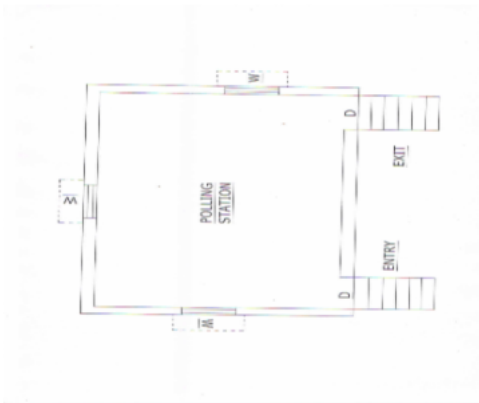

নির্বাচক নিবন্ধন আধিকারিকের স্বাক্ষর

Nazri Naksha

Google Map View

Polling Station Building Front View

Polling Station Front View

Cad View

Key MAP View

বিধানসভা নির্বাচনক্ষেত্রের নং, নাম : 270-কটোয়া