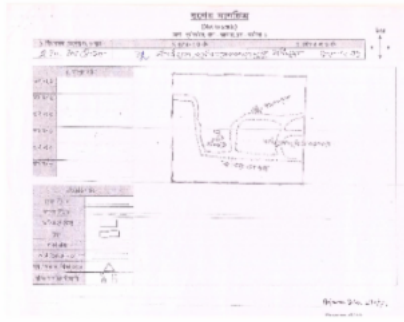

Nazri Naksha