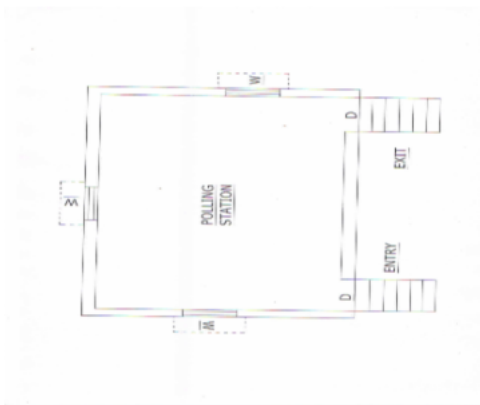

নির্বাচক নিবন্ধন আধিকারিকের স্বাক্ষর

Nazri Naksha

Google Map View

Polling Station Building Front View

Polling Station Front View

Cad View

Key MAP View

1 নাম : সাইফুল্লাহ বিলি স্বামীর নাম : সেখ মহঃ মহসীন বাড়ির নং : n0029 বয়স : 44 লিঙ্গ : মহিলা	JNR1591114 ফটো উপলব্ধ	2 নাম : সেখ মহঃ মহসীন পিতার নাম : সেখ গোলাম নবী বাড়ির নং : n0029 বয়স : 51 লিঙ্গ : পুরুষ	WB/40/280/471082 ফটো উপলব্ধ	3 নাম : হাসনা বিবি স্বামীর নাম : সেখ আকবর আলি বাড়ির নং : n0029 বয়স : 56 লিঙ্গ : মহিলা	TLK2620300 ফটো উপলব্ধ
4 নাম : সেখ সাহিদুল ইসলাম পিতার নাম : সেখ আবসার আলি বাড়ির নং : n0027 বয়স : 36 লিঙ্গ : পুরুষ	JNR3346384 ফটো উপলব্ধ	5 নাম : সেখ আবু সিদ্দিক পিতার নাম : সেখ আবসার আলি বাড়ির নং : n0027 বয়স : 38 লিঙ্গ : পুরুষ	JNR3091535 ফটো উপলব্ধ	6 নাম : সেখ আবসার আলি পিতার নাম : সেখ গোলাম নবী বাড়ির নং : n0027 বয়স : 61 লিঙ্গ : পুরুষ	JNR0809988 ফটো উপলব্ধ
7 নাম : হীরা বিবি সেখ স্বামীর নাম : আরফার আলি সেখ বাড়ির নং : n0027 বয়স : 57 লিঙ্গ : মহিলা	TLK2168359 ফটো উপলব্ধ	8 নাম : জয়নাল আবেদিন সেখ পিতার নাম : বাবলু সেখ বাড়ির নং : n0185 বয়স : 35 লিঙ্গ : পুরুষ	TLK1026749 ফটো উপলব্ধ	9 নাম : জসিম উদ্দিন সেখ পিতার নাম : লালু সেখ বাড়ির নং : n0184 বয়স : 36 লিঙ্গ : পুরুষ	TLK1026731 ফটো উপলব্ধ
10 নাম : সাব্বাহার আলি মল্লিক পিতার নাম : মানোয়ার আলি মল্লিক বাড়ির নং : n0208 বয়স : 53 লিঙ্গ : পুরুষ	WB/40/280/471046 ফটো উপলব্ধ	11 নাম : সেখ আশাদুল হক পিতার নাম : সেখ ইমদাদুল হক বাড়ির নং : n0208 বয়স : 49 লিঙ্গ : পুরুষ	TLK2167914 ফটো উপলব্ধ	12 নাম : ফিরদৌসি বিবি মল্লিক স্বামীর নাম : কামারুল হাসান মল্লিক বাড়ির নং : n0208 বয়স : 42 লিঙ্গ : মহিলা	JNR2486983 ফটো উপলব্ধ
13 নাম : সেখ জিহাবুদ্দিন পিতার নাম : সেখ মনিরুল ইসলাম বাড়ির নং : n0208 বয়স : 42 লিঙ্গ : পুরুষ	JNR2940484 ফটো উপলব্ধ	14 নাম : আতারুল হক মল্লিক পিতার নাম : সাহিদুল মল্লিক বাড়ির নং : n0208 বয়স : 36 লিঙ্গ : পুরুষ	JNR3346335 ফটো উপলব্ধ	15 নাম : প্রিয়াকা চ্যাটাঞ্জী (মল্লিক) স্বামীর নাম : আরিফুল মল্লিক বাড়ির নং : n0208 বয়স : 33 লিঙ্গ : মহিলা	TLK1260876 ফটো উপলব্ধ
16 নাম : সেখ নবিরুল হক পিতার নাম : এরসাদ আলি বাড়ির নং : n0017 বয়স : 70 লিঙ্গ : পুরুষ	WB/40/280/471142 ফটো উপলব্ধ	17 নাম : সমীরুল হক সেখ পিতার নাম : নবীরুল হক সেখ বাড়ির নং : n0017 বয়স : 42 লিঙ্গ : পুরুষ	TLK2167401 ফটো উপলব্ধ	18 নাম : ইমারুল হক সেখ পিতার নাম : নবীরুল হক সেখ বাড়ির নং : n0017 বয়স : 36 লিঙ্গ : পুরুষ	TLK0280313 ফটো উপলব্ধ
19 নাম : আমিনা বিবি সেখ স্বামীর নাম : বাগবুল ইসলাম সেখ বাড়ির নং : n0110 বয়স : 50 লিঙ্গ : মহিলা	WB/40/280/471119 ফটো উপলব্ধ	20 নাম : সাজাহান সেখ পিতার নাম : মাম্মান সেখ বাড়ির নং : n0071 বয়স : 36 লিঙ্গ : পুরুষ	JNR3346343 ফটো উপলব্ধ	21 নাম : খায়েরুল্লাহা বিবি স্বামীর নাম : সাজাহান সেখ বাড়ির নং : n0071 বয়স : 34 লিঙ্গ : মহিলা	TLK1483031 ফটো উপলব্ধ
22 নাম : সেখ বোরহান পিতার নাম : সেখ আব্দুল মাম্মান বাড়ির নং : n0071 বয়স : 50 লিঙ্গ : পুরুষ	TLK2422632 ফটো উপলব্ধ	23 নাম : নজিবুল সেখ পিতার নাম : সেখ আব্দুল মাম্মান বাড়ির নং : n0071 বয়স : 44 লিঙ্গ : পুরুষ	JNR2488088 ফটো উপলব্ধ	24 নাম : কলি বিবি স্বামীর নাম : মৌজ্জাহান সেখ বাড়ির নং : n0071 বয়স : 41 লিঙ্গ : মহিলা	JNR2939684 ফটো উপলব্ধ
25 নাম : সায়েরা বানু বিবি স্বামীর নাম : নজিবুল সেখ বাড়ির নং : n0071 বয়স : 39 লিঙ্গ : মহিলা	TLK0280487 ফটো উপলব্ধ	26 নাম : মোসারারফ সেখ পিতার নাম : মহম্মাদ মবিন সেখ বাড়ির নং : n0072 বয়স : 32 লিঙ্গ : পুরুষ	TLK1262096 ফটো উপলব্ধ	27 নাম : লুৎফর রহমান সেখ পিতার নাম : মহঃ মবিন সেখ বাড়ির নং : n0072 বয়স : 32 লিঙ্গ : পুরুষ	TLK1361039 ফটো উপলব্ধ
28 নাম : রূপালী খাতুন স্বামীর নাম : সুরঞ্জা মল্লিক বাড়ির নং : n0071 বয়স : 30 লিঙ্গ : মহিলা	TLK1468750 ফটো উপলব্ধ	29 নাম : সেখ আজহারুল হক পিতার নাম : সেখ আশাদুল হক বাড়ির নং : এন0208 বয়স : 25 লিঙ্গ : পুরুষ	TLK2089233 ফটো উপলব্ধ	30 নাম : সুরঞ্জা খাতুন স্বামীর নাম : জয়নাল আবেদিন সেখ বাড়ির নং : n0071 বয়স : 30 লিঙ্গ : মহিলা	TLK2089423 ফটো উপলব্ধ