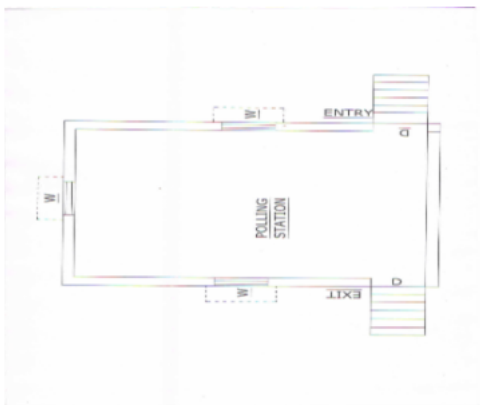

নির্বাচক নিবন্ধন আধিকারিকের স্বাক্ষর

Nazri Naksha

Google Map View

Polling Station Building Front View

Polling Station Front View

Cad View

Key MAP View

1 নাম : দোলেনা খাতুন স্বামীর নাম: সেখ সফিকুল ইসলাম বাড়ির নং : n0174 বয়স : 48 লিঙ্গ : মহিলা ফটো উপলব্ধ	WB/40/278/096077	2 নাম : আনারুল হক মল্লিক পিতার নাম: সাদোল মল্লিক বাড়ির নং : n0085 বয়স : 37 লিঙ্গ : পুরুষ ফটো উপলব্ধ	TLK0945584	3 নাম : গোলহার বিবি স্বামীর নাম: সাদোল মল্লিক বাড়ির নং : n0085 বয়স : 69 লিঙ্গ : মহিলা ফটো উপলব্ধ	WB/40/280/468081
4 নাম : নবীরুল হক সেখ পিতার নাম: সেখ সেখ বাড়ির নং : n0136 বয়স : 50 লিঙ্গ : পুরুষ ফটো উপলব্ধ	WB/40/280/471350	5 নাম : রেকসোনা বেগম স্বামীর নাম: নবীরুল হক সেখ বাড়ির নং : n0136 বয়স : 54 লিঙ্গ : মহিলা ফটো উপলব্ধ	TLK0945618	6 নাম : সাবিনা বিবি স্বামীর নাম: নুরমহম্মদ কাজী বাড়ির নং : n0085 বয়স : 28 লিঙ্গ : মহিলা ফটো উপলব্ধ	TLK1685619
7 নাম : ফুলকলি বিবি স্বামীর নাম: আনারুল হক মল্লিক বাড়ির নং : n0085 বয়স : 33 লিঙ্গ : মহিলা ফটো উপলব্ধ	TLK1262013	8 নাম : বাপন সেখ পিতার নাম: সাদোল মল্লিক বাড়ির নং : n0028 বয়স : 37 লিঙ্গ : পুরুষ ফটো উপলব্ধ	TLK2639409	9 নাম : রেহেনা বিবি স্বামীর নাম: বাপন সেখ বাড়ির নং : n0192 বয়স : 32 লিঙ্গ : মহিলা ফটো উপলব্ধ	TLK1957570
10 নাম : নাসিমা বিবি স্বামীর নাম: কাজল সেখ বাড়ির নং : n0120 বয়স : 28 লিঙ্গ : মহিলা ফটো উপলব্ধ	TLK1963610	11 নাম : সৌরভ কর্মকার পিতার নাম: কমল কুমার কর্মকার বাড়ির নং : n0007 বয়স : 27 লিঙ্গ : পুরুষ ফটো উপলব্ধ	TLK1996719	12 নাম : অর্নবী কর্মকার পিতার নাম: কমল কুমার কর্মকার বাড়ির নং : n0007 বয়স : 35 লিঙ্গ : মহিলা ফটো উপলব্ধ	TLK1160803
13 নাম : নীতা কর্মকার স্বামীর নাম: কমল কর্মকার বাড়ির নং : n0007 বয়স : 48 লিঙ্গ : মহিলা ফটো উপলব্ধ	JNR2940674	14 নাম : কমল কুমার কর্মকার পিতার নাম: শ্যামাপদ কর্মকার বাড়ির নং : n0007 বয়স : 67 লিঙ্গ : পুরুষ ফটো উপলব্ধ	WB/40/280/468072	15 নাম : লক্ষী কর্মকার স্বামীর নাম: বুদ্ধদেব কর্মকার বাড়ির নং : n0006 বয়স : 45 লিঙ্গ : মহিলা ফটো উপলব্ধ	JNR1590322
16 নাম : মাধব কর্মকার পিতার নাম: সাধন কর্মকার বাড়ির নং : n0014 বয়স : 41 লিঙ্গ : পুরুষ ফটো উপলব্ধ	JNR3240157	17 নাম : লতিকা রানী কর্মকার স্বামীর নাম: সাধন কর্মকার বাড়ির নং : n0014 বয়স : 66 লিঙ্গ : মহিলা ফটো উপলব্ধ	TLK2169613	18 নাম : সাধন কর্মকার পিতার নাম: রামময় কর্মকার বাড়ির নং : n0014 বয়স : 72 লিঙ্গ : পুরুষ ফটো উপলব্ধ	TLK2169688
19 নাম : দীপ কর্মকার পিতার নাম: বুদ্ধদেব কর্মকার বাড়ির নং : n0006 বয়স : 22 লিঙ্গ : পুরুষ ফটো উপলব্ধ	TLK2452886	20 নাম : কৃষ্ণ কর্মকার পিতার নাম: সাধন কর্মকার বাড়ির নং : n0014 বয়স : 44 লিঙ্গ : পুরুষ ফটো উপলব্ধ	JNR1844638	21 নাম : সঞ্জিতা কর্মকার স্বামীর নাম: কৃষ্ণ কর্মকার বাড়ির নং : n0014 বয়স : 37 লিঙ্গ : মহিলা ফটো উপলব্ধ	JNR2604544
22 নাম : রিয়া কর্মকার পিতার নাম: বুদ্ধদেব কর্মকার বাড়ির নং : n0006 বয়স : 25 লিঙ্গ : মহিলা ফটো উপলব্ধ	TLK2092153	23 নাম : বুদ্ধদেব কর্মকার পিতার নাম: শ্যামাপদ কর্মকার বাড়ির নং : n0006 বয়স : 54 লিঙ্গ : পুরুষ ফটো উপলব্ধ	WB/40/280/468107	24 নাম : মানব কর্মকার পিতার নাম: কৃষ্ণ কর্মকার বাড়ির নং : n0014 বয়স : 22 লিঙ্গ : পুরুষ ফটো উপলব্ধ	TLK2452662
25 নাম : নার্গিস খাতুন স্বামীর নাম: আব্দুল তুরাফ, সেখ বাড়ির নং : 000 বয়স : 30 লিঙ্গ : মহিলা ফটো উপলব্ধ	TLK2364107	26 নাম : পারুল খাতুন স্বামীর নাম: একরাম সেখ বাড়ির নং : n0198 বয়স : 29 লিঙ্গ : মহিলা ফটো উপলব্ধ	TLK1361260	27 নাম : রেজিনা খাতুন পিতার নাম: সিদ্দিক সেখ বাড়ির নং : 000 বয়স : 27 লিঙ্গ : মহিলা ফটো উপলব্ধ	TLK2364297
28 নাম : নসিরা খাতুন স্বামীর নাম: আনারুল মল্লিক বাড়ির নং : পূর্ব হিন্দু পাড়া বয়স : 27 লিঙ্গ : মহিলা ফটো উপলব্ধ	TLK2287142	29 নাম : ফরিদা খাতুন স্বামীর নাম: একরাম সেখ বাড়ির নং : n0190 বয়স : 28 লিঙ্গ : মহিলা ফটো উপলব্ধ	TLK1674621	30 নাম : সৌরভ কুমার প্রামাণিক মায়ের নাম: সৌমেন প্রামাণিক বাড়ির নং : না বয়স : 26 লিঙ্গ : পুরুষ ফটো উপলব্ধ	TLK2090165