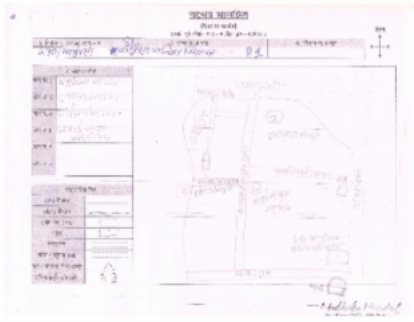

Nazri Naksha