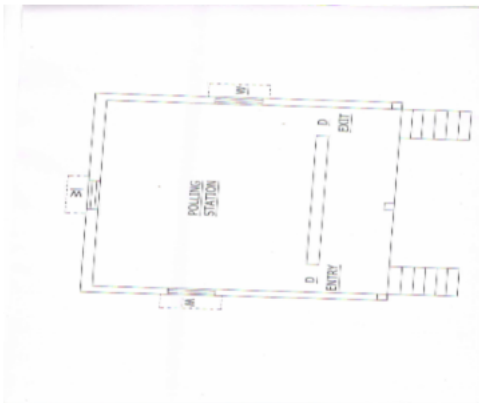

নির্বাচক নিবন্ধন আধিকারিকের স্বাক্ষর

Nazri Naksha

Google Map View

Polling Station Building Front View

Polling Station Front View

Cad View

Key MAP View

1 নাম : মারীয়া সুলতানা পিতার নাম : সেখ গোলাম মহবুব বাড়ির নং : n0142 বয়স : 34 লিঙ্গ : মহিলা	TLK1223718 ফটো উপলব্ধ	2 নাম : নাজমা বেগম স্বামীর নাম : সেখ গোলাম মেহবুব বাড়ির নং : n0142 বয়স : 58 লিঙ্গ : মহিলা	WB/40/280/069267 ফটো উপলব্ধ	3 নাম : সেখ গোলাম মহবুব পিতার নাম : সেখ মাহমুদ বাড়ির নং : n0142 বয়স : 65 লিঙ্গ : পুরুষ	TLK2171361 ফটো উপলব্ধ
4 নাম : মাহিনুর বিবি স্বামীর নাম : শরিফ সেখ বাড়ির নং : n0137 বয়স : 33 লিঙ্গ : মহিলা	TLK1309012 ফটো উপলব্ধ	5 নাম : তাজমিরা বিবি স্বামীর নাম : শাহিদুল ইসলাম বাড়ির নং : n0169 বয়স : 29 লিঙ্গ : মহিলা	TLK1596972 ফটো উপলব্ধ	6 নাম : শাহিদুল ইসলাম পিতার নাম : হানিফ সেখ বাড়ির নং : n0169 বয়স : 42 লিঙ্গ : পুরুষ	TLK0980276 ফটো উপলব্ধ
7 নাম : আসুবা খাতুন বিবি স্বামীর নাম : সেখ মানাজাত আলি বাড়ির নং : n0143 বয়স : 56 লিঙ্গ : মহিলা	TLK1030956 ফটো উপলব্ধ	8 নাম : খইরুন বিবি স্বামীর নাম : স্বপন সেখ বাড়ির নং : n0147 বয়স : 60 লিঙ্গ : মহিলা	JNR1466143 ফটো উপলব্ধ	9 নাম : খোরসেদ পিতার নাম : স্বপন সেখ বাড়ির নং : n0147 বয়স : 42 লিঙ্গ : পুরুষ	TLK0304535 ফটো উপলব্ধ
10 নাম : মোরসেদ সেখ পিতার নাম : স্বপন সেখ বাড়ির নং : n0147 বয়স : 36 লিঙ্গ : পুরুষ	TLK1364124 ফটো উপলব্ধ	11 নাম : আরসেদ সেখ পিতার নাম : স্বপন সেখ বাড়ির নং : n0147 বয়স : 35 লিঙ্গ : পুরুষ	TLK1597004 ফটো উপলব্ধ	12 নাম : গোলেনুর বিবি স্বামীর নাম : মোরসেদ সেখ বাড়ির নং : n0147 বয়স : 36 লিঙ্গ : মহিলা	TLK1486604 ফটো উপলব্ধ
13 নাম : সেলিনা বিবি স্বামীর নাম : আরসেদ সেখ বাড়ির নং : n0189 বয়স : 32 লিঙ্গ : মহিলা	TLK2280204 ফটো উপলব্ধ	14 নাম : গোলাপ সেখ পিতার নাম : মোরসেদ সেখ বাড়ির নং : ওয়ার্ড 01 বয়স : 20 লিঙ্গ : পুরুষ	TLK2574507 ফটো উপলব্ধ	15 নাম : টুম্পা দাস (মন্ডল) স্বামীর নাম : সৌমেন কুমার দাস বাড়ির নং : n0208 বয়স : 38 লিঙ্গ : মহিলা	TLK1266725 ফটো উপলব্ধ
16 নাম : পৌলমী রায় স্বামীর নাম : সৈকত রায় বাড়ির নং : 58/54 বয়স : 40 লিঙ্গ : মহিলা	JNR3089042 ফটো উপলব্ধ	17 নাম : অঞ্জু চক্রবর্তী (রায়) স্বামীর নাম : শরৎ চন্দ্র রায় বাড়ির নং : n0003 বয়স : 73 লিঙ্গ : মহিলা	JNR2650356 ফটো উপলব্ধ	18 নাম : সৈকত রায় পিতার নাম : শরৎ চন্দ্র রায় বাড়ির নং : n0003 বয়স : 42 লিঙ্গ : পুরুষ	JNR2235190 ফটো উপলব্ধ
19 নাম : শ্যামলী অধিকারী পিতার নাম : মনুখ অধিকারী বাড়ির নং : n0080 বয়স : 64 লিঙ্গ : মহিলা	JNR2648921 ফটো উপলব্ধ	20 নাম : বিশাল অধিকারী পিতার নাম : বৃন্দাবন অধিকারী বাড়ির নং : n0080 বয়স : 36 লিঙ্গ : পুরুষ	TLK0946558 ফটো উপলব্ধ	21 নাম : বৃন্দাবন অধিকারী পিতার নাম : মনুখ অধিকারী বাড়ির নং : n0080 বয়স : 65 লিঙ্গ : পুরুষ	JNR1903905 ফটো উপলব্ধ
22 নাম : শিলা অধিকারী স্বামীর নাম : বৃন্দাবন অধিকারী বাড়ির নং : n0080 বয়স : 63 লিঙ্গ : মহিলা	TLK2536274 ফটো উপলব্ধ	23 নাম : আসমা খাতুন পিতার নাম : সেখ মোজাম্মেল আলি বাড়ির নং : n0160 বয়স : 32 লিঙ্গ : মহিলা	TLK1687128 ফটো উপলব্ধ	24 নাম : সেখ আতর আলী পিতার নাম : ওয়াজেদ আলী সেখ বাড়ির নং : n0159 বয়স : 76 লিঙ্গ : পুরুষ	TLK2171759 ফটো উপলব্ধ
25 নাম : সেখ মিয়াদ্দীন আলি পিতার নাম : আতর আলী সেখ বাড়ির নং : n0159 বয়স : 42 লিঙ্গ : পুরুষ	JNR2241354 ফটো উপলব্ধ	26 নাম : সেখ মোজাম্মেল আলী পিতার নাম : সেখ ওয়াজেদ আলী বাড়ির নং : এন001 বয়স : 62 লিঙ্গ : পুরুষ	JNR1907773 ফটো উপলব্ধ	27 নাম : রওসোনা বিবি স্বামীর নাম : মোজাম্মেল আলী সেখ বাড়ির নং : n0160 বয়স : 60 লিঙ্গ : মহিলা	JNR1909837 ফটো উপলব্ধ
28 নাম : সেখ মানাজাত আলী পিতার নাম : ওদাজেদ আলি সেখ বাড়ির নং : n0160 বয়স : 58 লিঙ্গ : পুরুষ	JNR1908904 ফটো উপলব্ধ	29 নাম : হাকিমা খাতুন পিতার নাম : সেখ মোজাম্মেল আলী বাড়ির নং : n0160 বয়স : 27 লিঙ্গ : মহিলা	TLK2280261 ফটো উপলব্ধ	30 নাম : সেখ রবিউল আলী পিতার নাম : সেখ মানাজাত আলী বাড়ির নং : n0160 বয়স : 28 লিঙ্গ : পুরুষ	TLK2282655 ফটো উপলব্ধ