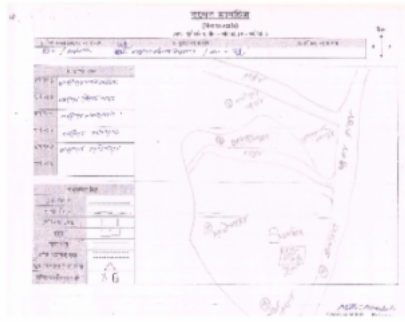

Nazri Naksha