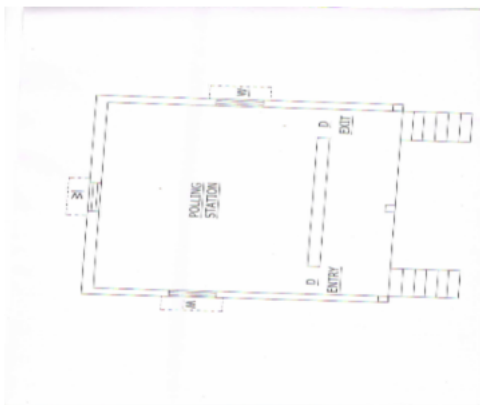

নির্বাচক নিবন্ধন আধিকারিকের স্বাক্ষর

Nazri Naksha

Google Map View

Polling Station Building Front View

Polling Station Front View

Cad View

Key MAP View

1 নাম : জাহানারা বিবি স্বামীর নাম: সোহরাব হোসেন বাড়ির নং : n0010 বয়স : 53 লিঙ্গ : মহিলা	WB/40/280/057363	ফটো উপলব্ধ	2 নাম : মুজাফফর হোসেন পিতার নাম: সোহরাব হোসেন বাড়ির নং : n0010 বয়স : 30 লিঙ্গ : পুরুষ	TLK1486836	ফটো উপলব্ধ	3 নাম : জাহানারাবিবি স্বামীর নাম: মহ আরজ আলী বাড়ির নং : n0014 বয়স : 55 লিঙ্গ : মহিলা	JNR1616903	ফটো উপলব্ধ
4 নাম : সাবির ইকবাল আলি পিতার নাম: মহ আরজ আলি বাড়ির নং : n0014 বয়স : 39 লিঙ্গ : পুরুষ	JNR3273141	ফটো উপলব্ধ	5 নাম : সালমা খাতুন পিতার নাম: মহ আরজ আলি বাড়ির নং : n0014 বয়স : 37 লিঙ্গ : মহিলা	TLK0305144	ফটো উপলব্ধ	6 নাম : হামিদাবিবি স্বামীর নাম: ফিরোজ আলি বাড়ির নং : n0028 বয়স : 64 লিঙ্গ : মহিলা	JNR3118361	ফটো উপলব্ধ
7 নাম : সামসুল ইসলাম পিতার নাম: আবুল কাশেম বাড়ির নং : n0031 বয়স : 70 লিঙ্গ : পুরুষ	WB/40/280/057338	ফটো উপলব্ধ	8 নাম : জহুরা বিবি স্বামীর নাম: সামসুল ইসলাম বাড়ির নং : n0031 বয়স : 60 লিঙ্গ : মহিলা	WB/40/280/057091	ফটো উপলব্ধ	9 নাম : মাখন সেখ পিতার নাম: আবুল কাশেম সেখ বাড়ির নং : n0031 বয়স : 60 লিঙ্গ : পুরুষ	WB/40/280/057568	ফটো উপলব্ধ
10 নাম : নুরশোভা বেগম স্বামীর নাম: মাখন সেখ বাড়ির নং : n0031 বয়স : 34 লিঙ্গ : মহিলা	TLK1439702	ফটো উপলব্ধ	11 নাম : সামসুল কবীর পিতার নাম: সওকত আলি বাড়ির নং : n0048 বয়স : 46 লিঙ্গ : পুরুষ	JNR2650786	ফটো উপলব্ধ	12 নাম : সামসুন নিহারুন্নিবি স্বামীর নাম: মহ সওকত আলি বাড়ির নং : n0048 বয়স : 59 লিঙ্গ : মহিলা	TLK2172187	ফটো উপলব্ধ
13 নাম : মহঃ সওকত আলি পিতার নাম: কামরুজ্জামান বাড়ির নং : n0048 বয়স : 65 লিঙ্গ : পুরুষ	TLK2172237	ফটো উপলব্ধ	14 নাম : রেহেনা বেগম স্বামীর নাম: মিরাজ সেখ বাড়ির নং : ওয়ার্ড নং 1 বয়স : 43 লিঙ্গ : মহিলা	JNR1847508	ফটো উপলব্ধ	15 নাম : রোকেশোন বিবি স্বামীর নাম: জহুর আলী সেখ বাড়ির নং : n0070 বয়স : 50 লিঙ্গ : মহিলা	WB/41/267/195422	ফটো উপলব্ধ
16 নাম : কোহিনুর বিবি স্বামীর নাম: রিফ্ট সেখ বাড়ির নং : n0068 বয়স : 40 লিঙ্গ : মহিলা	TLK1263573	ফটো উপলব্ধ	17 নাম : আবুল কাশেম পিতার নাম: আব্দুর রহিম বাড়ির নং : কাটোয়া পাড়া আংশিক বয়স : 90 লিঙ্গ : পুরুষ	TLK2638658	ফটো উপলব্ধ	18 নাম : ইমরান কাশেম পিতার নাম: আবুল কাশেম বাড়ির নং : n0005 বয়স : 46 লিঙ্গ : পুরুষ	JNR1849637	ফটো উপলব্ধ
19 নাম : হান্নান সেখ পিতার নাম: মোহের সেখ বাড়ির নং : n0035 বয়স : 34 লিঙ্গ : পুরুষ	TLK1597095	ফটো উপলব্ধ	20 নাম : মঈনুর সেখ পিতার নাম: মোহের সেখ বাড়ির নং : n0035 বয়স : 38 লিঙ্গ : পুরুষ	TLK1486844	ফটো উপলব্ধ	21 নাম : কলি বিবি স্বামীর নাম: আইনুর সেখ বাড়ির নং : n0035 বয়স : 41 লিঙ্গ : মহিলা	JNR3118312	ফটো উপলব্ধ
22 নাম : পুতনাবিবি স্বামীর নাম: মোহের সেখ বাড়ির নং : n0018 বয়স : 72 লিঙ্গ : মহিলা	WB/40/280/057251	ফটো উপলব্ধ	23 নাম : নুর হোসেন সেখ পিতার নাম: হসমতুল্লা সেখ বাড়ির নং : n0013 বয়স : 52 লিঙ্গ : পুরুষ	WB/40/280/057087	ফটো উপলব্ধ	24 নাম : হাসিনাবিবি স্বামীর নাম: হসমতুল্লা সেখ বাড়ির নং : n0013 বয়স : 75 লিঙ্গ : মহিলা	WB/40/280/057067	ফটো উপলব্ধ
25 নাম : বাবলু সেখ পিতার নাম: বাবু সেখ বাড়ির নং : n0011 বয়স : 44 লিঙ্গ : পুরুষ	JNR2650745	ফটো উপলব্ধ	26 নাম : আইনুর সেখ পিতার নাম: মিহির সেখ বাড়ির নং : n0035 বয়স : 42 লিঙ্গ : পুরুষ	JNR3118304	ফটো উপলব্ধ	27 নাম : গোলাবানুবিবি স্বামীর নাম: মোহের সেখ বাড়ির নং : n0035 বয়স : 62 লিঙ্গ : মহিলা	WB/40/280/057622	ফটো উপলব্ধ
28 নাম : লায়লা বিবি স্বামীর নাম: জিয়াউল সেখ বাড়ির নং : n0027 বয়স : 36 লিঙ্গ : মহিলা	TLK0946707	ফটো উপলব্ধ	29 নাম : জিয়াউল সেখ পিতার নাম: মধু সেখ বাড়ির নং : n0027 বয়স : 47 লিঙ্গ : পুরুষ	JNR1616804	ফটো উপলব্ধ	30 নাম : ইজাজুল সেখ পিতার নাম: মধু সেখ বাড়ির নং : ওয়ার্ড নং -1৫ বয়স : 52 লিঙ্গ : পুরুষ	TLK2171809	ফটো উপলব্ধ