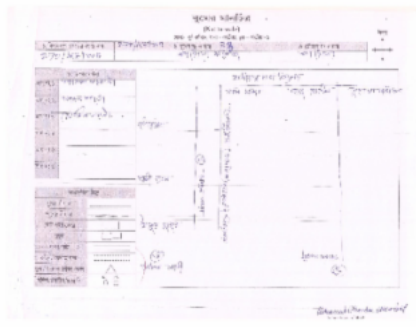

Nazri Naksha