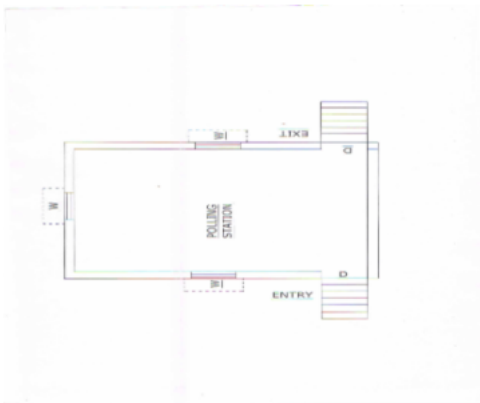

নির্বাচক নিবন্ধন আধিকারিকের স্বাক্ষর

Nazri Naksha

Google Map View

Polling Station Building Front View

Polling Station Front View

Cad View

Key MAP View

1 নাম : সুদীপ্তা মন্ডল(ঘোষ) স্বামীর নাম: সুকান্ত ঘোষ বাড়ির নং : n0308 বয়স : 33 লিঙ্গ : মহিলা	AZI1231521 ফটো উপলব্ধ	2 নাম : তুষারকান্তি চ্যাটার্জি পিতার নাম: অমিয়ময় চ্যাটার্জি বাড়ির নং : n0083 বয়স : 52 লিঙ্গ : পুরুষ	WB/40/280/076005 ফটো উপলব্ধ	3 নাম : নিলীমা দত্ত স্বামীর নাম: উৎপল দত্ত বাড়ির নং : n0083 বয়স : 50 লিঙ্গ : মহিলা	WB/40/280/216457 ফটো উপলব্ধ
4 নাম : লক্ষী চ্যাটার্জী স্বামীর নাম: তুষারকান্তি চ্যাটার্জী বাড়ির নং : n0083 বয়স : 49 লিঙ্গ : মহিলা	JNR2662138 ফটো উপলব্ধ	5 নাম : সहेली आफरोज सैयद पितार नाम: सैयद नुरेज्जामान बाड़िर नं: N0008 बयस : 38 लिंग : महिला	JNR3320710 ফটো উপলব্ধ	6 নাম : নুরেজ্জামান সৈয়দ পিতার নাম: আনোয়ার আলি সৈয়দ বাড়ির নং : 127/179 বয়স : 71 লিঙ্গ : পুরুষ	JNR0128629 ফটো উপলব্ধ
7 নাম : অসিতা আরা বেগম স্বামীর নাম: হাসানজ্জামান সৈয়দ বাড়ির নং : 127/179 বয়স : 38 লিঙ্গ : মহিলা	TLK1597558 ফটো উপলব্ধ	8 নাম : সৈয়দ ইমতিয়াজ আহমেদ পিতার নাম: সৈয়দ মুস্তাফা কামাল বাড়ির নং : এন0267 বয়স : 25 লিঙ্গ : পুরুষ	TLK2336162 ফটো উপলব্ধ	9 নাম : সম্পা কুণ্ডু পিতার নাম: দীপক কুণ্ডু বাড়ির নং : এন00 বয়স : 25 লিঙ্গ : মহিলা	TLK2194108 ফটো উপলব্ধ
10 নাম : সুতপা মজুমদার(হালদার) স্বামীর নাম: অরুণ কুমার হালদার বাড়ির নং : n0304 বয়স : 47 লিঙ্গ : মহিলা	JNR1621788 ফটো উপলব্ধ	11 নাম : সুকন্যা চ্যাটার্জী পিতার নাম: তুষার কান্তি চ্যাটার্জী বাড়ির নং : এন0083 বয়স : 23 লিঙ্গ : মহিলা	TLK2500841 ফটো উপলব্ধ	12 নাম : চৌধুরী মেহেদী হাসান পিতার নাম: চৌধুরী আব্দুল মামাদ বাড়ির নং : ঠাকুর পুকুর বয়স : 56 লিঙ্গ : পুরুষ	TLK2426518 ফটো উপলব্ধ
13 নাম : রকিয়া খাতুন স্বামীর নাম: সৈয়দ নুরেজ্জামান বাড়ির নং : n0083 বয়স : 73 লিঙ্গ : মহিলা	JNR2662120 ফটো উপলব্ধ	14 নাম : সৈয়দ হাসানজ্জামান পিতার নাম: নুরেজ্জামান সৈয়দ বাড়ির নং : N0008 বয়স : 45 লিঙ্গ : পুরুষ	JNR1851153 ফটো উপলব্ধ	15 নাম : বাসুদেব আইচ পিতার নাম: গৌরাঙ্গ আইচ বাড়ির নং : n0039 বয়স : 50 লিঙ্গ : পুরুষ	WB/40/280/075247 ফটো উপলব্ধ
16 নাম : সুকৃতি আইচ স্বামীর নাম: বাসুদেব আইচ বাড়ির নং : n0039 বয়স : 35 লিঙ্গ : মহিলা	TLK1031806 ফটো উপলব্ধ	17 নাম : মোহাম্মদ সহিদুল্লাহ পিতার নাম: আব্দুল রকিব বাড়ির নং : এন000 বয়স : 23 লিঙ্গ : পুরুষ	TLK2336154 ফটো উপলব্ধ	18 নাম : সোয়েব আক্তার পিতার নাম: আবদুল রকিব বাড়ির নং : এন00174 বয়স : 25 লিঙ্গ : পুরুষ	TLK2336105 ফটো উপলব্ধ
19 নাম : মনোয়ার আলি পিতার নাম: জামসেদ আলি বাড়ির নং : n0099 বয়স : 60 লিঙ্গ : পুরুষ	TLK1223874 ফটো উপলব্ধ	20 নাম : হাসমত রিজিয়া স্বামীর নাম: মনোয়ার আলি বাড়ির নং : n0099 বয়স : 50 লিঙ্গ : মহিলা	JNR3124674 ফটো উপলব্ধ	21 নাম : আলি আবেদ পিতার নাম: মনোয়ার আলি বাড়ির নং : n0099 বয়স : 30 লিঙ্গ : পুরুষ	TLK1645043 ফটো উপলব্ধ
22 নাম : সামিমা আক্তার পিতার নাম: মনোয়ার আলি বাড়ির নং : n0099 বয়স : 27 লিঙ্গ : মহিলা	TLK2269074 ফটো উপলব্ধ	23 নাম : রিয়াজ আহমেদ পিতার নাম: গোলাম ফয়েজ বাড়ির নং : এন0206 বয়স : 23 লিঙ্গ : পুরুষ	TLK2450476 ফটো উপলব্ধ	24 নাম : আশরাফুল ইসলাম পিতার নাম: সৈয়দ উমেদ আলি বাড়ির নং : N0212 বয়স : 67 লিঙ্গ : পুরুষ	TLK2081701 ফটো উপলব্ধ
25 নাম : অর্পিতা কুন্ডু পিতার নাম: অনূপ কুন্ডু বাড়ির নং : n0216 বয়স : 27 লিঙ্গ : মহিলা	TLK1963768 ফটো উপলব্ধ	26 নাম : বিশ্বেজৎ কুণ্ডু পিতার নাম: অনূপ কুণ্ডু বাড়ির নং : নং000 বয়স : 24 লিঙ্গ : পুরুষ	TLK2336113 ফটো উপলব্ধ	27 নাম : সোমনাথ কুন্ডু পিতার নাম: সরোজ কুন্ডু বাড়ির নং : 194 বয়স : 27 লিঙ্গ : পুরুষ	TLK1963776 ফটো উপলব্ধ
28 নাম : শঙ্খ গুপ্ত গড়াই পিতার নাম: সুজীত গরাই বাড়ির নং : হোলদীংগ নং. 143 বয়স : 22 লিঙ্গ : পুরুষ	TLK2500890 ফটো উপলব্ধ	29 নাম : তাপস কুণ্ডু পিতার নাম: মনসা কুণ্ডু বাড়ির নং : n0103 বয়স : 33 লিঙ্গ : পুরুষ	TLK1436286 ফটো উপলব্ধ	30 নাম : শুভ কুন্ডু পিতার নাম: মনসা কুন্ডু বাড়ির নং : n0103 বয়স : 30 লিঙ্গ : পুরুষ	TLK1487347 ফটো উপলব্ধ