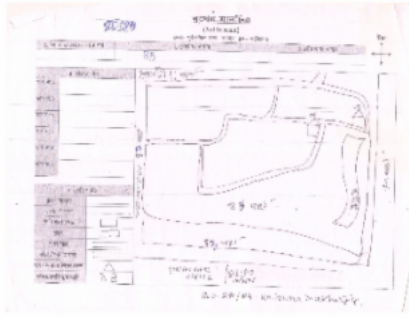

Nazri Naksha