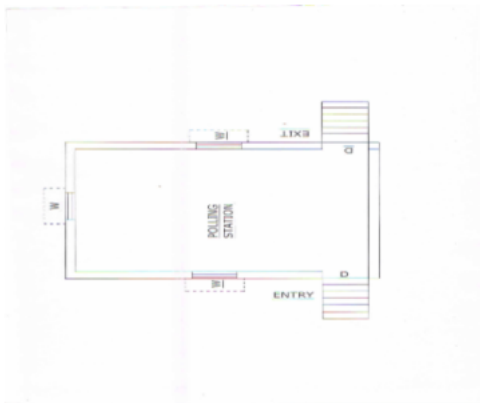

নির্বাচক নিবন্ধন আধিকারিকের স্বাক্ষর

Nazri Naksha

Google Map View

Polling Station Building Front View

Polling Station Front View

Cad View

Key MAP View

1 নাম : শিব শঙ্কর রায় পিতার নাম: গৌর রায় বাড়ির নং : n0157 বয়স : 36 লিঙ্গ : পুরুষ	TLK0947127 ফটো উপলব্ধ	2 নাম : দীপাঙ্কন সাহা পিতার নাম: দিলীপ কুমার সাহা বাড়ির নং : n0172 বয়স : 36 লিঙ্গ : পুরুষ	TLK0947135 ফটো উপলব্ধ	3 নাম : মাতা চৌধুরী (ব্যানার্জী) স্বামীর নাম: সোমনাথ চৌধুরী বাড়ির নং : n0193 বয়স : 40 লিঙ্গ : মহিলা	TLK1309053 ফটো উপলব্ধ
4 নাম : মিতালি সাহা স্বামীর নাম: সুশান্ত বরন দত্ত বাড়ির নং : n0188 বয়স : 48 লিঙ্গ : মহিলা	WB/40/280/126447 ফটো উপলব্ধ	5 নাম : শর্মিষ্ঠা মুখার্জী (সাহা) স্বামীর নাম: সঞ্জয় সাহা বাড়ির নং : n0201 বয়স : 42 লিঙ্গ : মহিলা	JNR2582534 ফটো উপলব্ধ	6 নাম : প্রতিমা আচার্য স্বামীর নাম: জয়দেব আচার্য বাড়ির নং : n0071 বয়স : 84 লিঙ্গ : মহিলা	TLK2251759 ফটো উপলব্ধ
7 নাম : জয়ন্ত আচার্য পিতার নাম: জয়দেব আচার্য বাড়ির নং : n0071 বয়স : 60 লিঙ্গ : পুরুষ	TLK2252690 ফটো উপলব্ধ	8 নাম : সবর্না আচার্য স্বামীর নাম: জয়ন্ত আচার্য বাড়ির নং : n0071 বয়স : 52 লিঙ্গ : মহিলা	JNR1849140 ফটো উপলব্ধ	9 নাম : জয়দীপ আচার্য পিতার নাম: জয়ন্ত আচার্য বাড়ির নং : n0071 বয়স : 24 লিঙ্গ : পুরুষ	TLK2360352 ফটো উপলব্ধ
10 নাম : অতনু কর্মকার পিতার নাম: অতুল কর্মকার বাড়ির নং : 78 বয়স : 44 লিঙ্গ : পুরুষ	JNR1889203 ফটো উপলব্ধ	11 নাম : পরেশ কর্মকার পিতার নাম: বলরাম কর্মকার বাড়ির নং : N0000 বয়স : 68 লিঙ্গ : পুরুষ	TLK2257707 ফটো উপলব্ধ	12 নাম : পুতুল কর্মকার স্বামীর নাম: অরুনাভ কর্মকার বাড়ির নং : n0058 বয়স : 55 লিঙ্গ : মহিলা	WB/40/280/078693 ফটো উপলব্ধ
13 নাম : আনিকেশ কর্মকার পিতার নাম: অরুনাভ কর্মকার বাড়ির নং : n0058 বয়স : 38 লিঙ্গ : পুরুষ	JNR3051125 ফটো উপলব্ধ	14 নাম : চন্দ্রিমা কর্মকার স্বামীর নাম: অনিকেশ কর্মকার বাড়ির নং : n0058 বয়স : 37 লিঙ্গ : মহিলা	TLK1032655 ফটো উপলব্ধ	15 নাম : অমলাভ কর্মকার পিতার নাম: সীতারাম কর্মকার বাড়ির নং : এন001 বয়স : 68 লিঙ্গ : পুরুষ	TLK2652071 ফটো উপলব্ধ
16 নাম : হিমাত্রী কর্মকার পিতার নাম: অমলাভ কর্মকার বাড়ির নং : n0059 বয়স : 31 লিঙ্গ : পুরুষ	TLK1488063 ফটো উপলব্ধ	17 নাম : মিতালী কর্মকার স্বামীর নাম: অমলাভ কর্মকার বাড়ির নং : n0059 বয়স : 57 লিঙ্গ : মহিলা	JNR0135186 ফটো উপলব্ধ	18 নাম : কনক কর্মকার স্বামীর নাম: অমিতাভ কর্মকার বাড়ির নং : n0060 বয়স : 78 লিঙ্গ : মহিলা	JNR1623412 ফটো উপলব্ধ
19 নাম : অভিজিৎ কর্মকার পিতার নাম: অমিতাভ কর্মকার বাড়ির নং : n0060 বয়স : 47 লিঙ্গ : পুরুষ	WB/40/280/078867 ফটো উপলব্ধ	20 নাম : মিনা কর্মকার স্বামীর নাম: পরেশ কর্মকার বাড়ির নং : N0000 বয়স : 48 লিঙ্গ : মহিলা	TLK2257723 ফটো উপলব্ধ	21 নাম : অসিতাভ কর্মকার পিতার নাম: সীতারাম কর্মকার বাড়ির নং : n0059 বয়স : 58 লিঙ্গ : পুরুষ	WB/40/280/078338 ফটো উপলব্ধ
22 নাম : রিত্তা কর্মকার স্বামীর নাম: অভিজিৎ কর্মকার বাড়ির নং : এন0060 বয়স : 46 লিঙ্গ : মহিলা	TLK2471670 ফটো উপলব্ধ	23 নাম : বুল্টী কর্মকার স্বামীর নাম: অতনু কর্মকার বাড়ির নং : n00 বয়স : 31 লিঙ্গ : মহিলা	TLK2258630 ফটো উপলব্ধ	24 নাম : অরুণিমা কর্মকার পিতার নাম: অভিজিৎ কর্মকার বাড়ির নং : ওয়ার্ড নং 16 বয়স : 21 লিঙ্গ : মহিলা	TLK2618387 ফটো উপলব্ধ
25 নাম : নিধুরাম কোলে পিতার নাম: অনুকুল চন্দ্র কোলে বাড়ির নং : n0183 বয়স : 72 লিঙ্গ : পুরুষ	TLK1223924 ফটো উপলব্ধ	26 নাম : অনুপ কুমার গাঙ্গুলী পিতার নাম: নব কুমার গাঙ্গুলী বাড়ির নং : n0026 বয়স : 51 লিঙ্গ : পুরুষ	JNR1909357 ফটো উপলব্ধ	27 নাম : অশোক কুমার গাঙ্গুলী পিতার নাম: নব কুমার গাঙ্গুলী বাড়ির নং : n0026 বয়স : 55 লিঙ্গ : পুরুষ	JNR1849215 ফটো উপলব্ধ
28 নাম : ইলা গাঙ্গুলী স্বামীর নাম: নব কুমার গাঙ্গুলী বাড়ির নং : n0026 বয়স : 67 লিঙ্গ : মহিলা	JNR1849793 ফটো উপলব্ধ	29 নাম : তপু গাঙ্গুলী স্বামীর নাম: অশোক কুমার গাঙ্গুলী বাড়ির নং : n0026 বয়স : 50 লিঙ্গ : মহিলা	JNR2666162 ফটো উপলব্ধ	30 নাম : অরিত্র গাঙ্গুলী পিতার নাম: অশোক কুমার গাঙ্গুলী বাড়ির নং : এন001 বয়স : 20 লিঙ্গ : পুরুষ	TLK2602324 ফটো উপলব্ধ