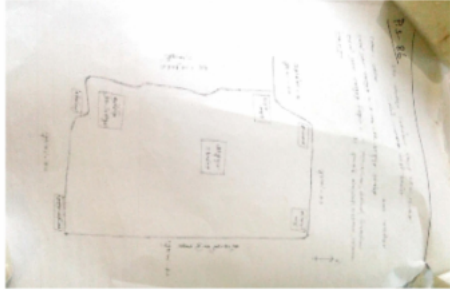

Nazri Naksha