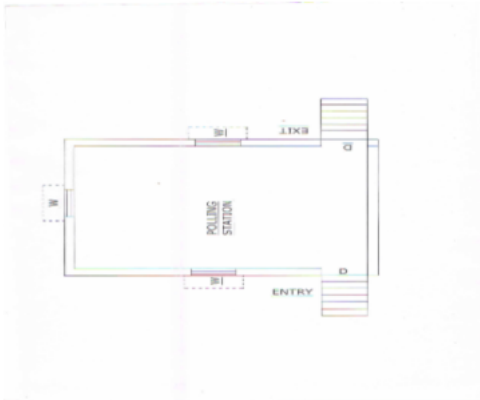

নির্বাচক নিবন্ধন আধিকারিকের স্বাক্ষর

Nazri Naksha

Google Map View

Polling Station Building Front View

Polling Station Front View

Cad View

Key MAP View

1 নাম : তপতী মন্ডল স্বামীর নাম: দিবাকর মন্ডল বাড়ির নং : n0064 বয়স : 55 লিঙ্গ : মহিলা	TLK2173599 ফটো উপলব্ধ	2 নাম : মিতা রায় ব্রহ্মচারী স্বামীর নাম: কৌশিক ব্রহ্মচারী বাড়ির নং : n0308 বয়স : 53 লিঙ্গ : মহিলা	WB/18/112/323768 ফটো উপলব্ধ	3 নাম : ফুলেশ্বরী ঘোষ(সরকার) স্বামীর নাম: কার্তিক ঘোষ বাড়ির নং : n0502 বয়স : 36 লিঙ্গ : মহিলা	TLK1064450 ফটো উপলব্ধ
4 নাম : রাখী প্রামানিক(দে) পিতার নাম: নন্দন প্রামানিক বাড়ির নং : n0547 বয়স : 32 লিঙ্গ : মহিলা	TLK1688019 ফটো উপলব্ধ	5 নাম : মিনু রায় (বঙ্গালী) স্বামীর নাম: চাঁদী কুমার রাই বাড়ির নং : N00 বয়স : 62 লিঙ্গ : মহিলা	TLK1164383 ফটো উপলব্ধ	6 নাম : দীপ্তি মন্ডল পিতার নাম: দিবাকর মন্ডল বাড়ির নং : n0064 বয়স : 40 লিঙ্গ : পুরুষ	JNR2661502 ফটো উপলব্ধ
7 নাম : দীপাঙ্কিতা মন্ডল(দে) স্বামীর নাম: বিভাস দে বাড়ির নং : n0064 বয়স : 30 লিঙ্গ : মহিলা	TLK1648583 ফটো উপলব্ধ	8 নাম : দিবাকর মন্ডল পিতার নাম: বাণনদাস মন্ডল বাড়ির নং : n0064 বয়স : 70 লিঙ্গ : পুরুষ	CXF1933506 ফটো উপলব্ধ	9 নাম : সংযুক্তা মিত্র (দাস) স্বামীর নাম: সুদীপ কুমার মিত্র বাড়ির নং : n0257 বয়স : 44 লিঙ্গ : মহিলা	JNR1879899 ফটো উপলব্ধ
10 নাম : শবরী বিশ্বাস (প্রামানিক) স্বামীর নাম: পার্থ সারথি প্রামানিক বাড়ির নং : n0705 বয়স : 50 লিঙ্গ : মহিলা	TLK1164219 ফটো উপলব্ধ	11 নাম : শম্পা (বাকুই) রায় স্বামীর নাম: কার্তিক রায় বাড়ির নং : এন0437 বয়স : 29 লিঙ্গ : মহিলা	TLK2096006 ফটো উপলব্ধ	12 নাম : সোমা দাস (রায়) স্বামীর নাম: পরীক্ষিত রায় বাড়ির নং : n0529 বয়স : 54 লিঙ্গ : মহিলা	WB/40/280/072167 ফটো উপলব্ধ
13 নাম : সুবোধ অধিকারী পিতার নাম: ধীরেন্দ্রনাথ অধিকারী বাড়ির নং : n0001 বয়স : 64 লিঙ্গ : পুরুষ	WB/40/280/072891 ফটো উপলব্ধ	14 নাম : চৈতালী অধিকারী স্বামীর নাম: সুবোধ অধিকারী বাড়ির নং : n0001 বয়স : 50 লিঙ্গ : মহিলা	WB/40/280/072936 ফটো উপলব্ধ	15 নাম : সুগত অধিকারী পিতার নাম: সুবোধ অধিকারী বাড়ির নং : n0001 বয়স : 32 লিঙ্গ : পুরুষ	TLK1264399 ফটো উপলব্ধ
16 নাম : সুকুমার অধিকারী পিতার নাম: ধীরেন্দ্রনাথ অধিকারী বাড়ির নং : n0001 বয়স : 70 লিঙ্গ : পুরুষ	WB/40/280/072297 ফটো উপলব্ধ	17 নাম : সনাতন অধিকারী পিতার নাম: ধর্মদাস অধিকারী বাড়ির নং : এন001 বয়স : 74 লিঙ্গ : পুরুষ	TLK2699106 ফটো উপলব্ধ	18 নাম : স্বপ্না অধিকারী স্বামীর নাম: সনাতন অধিকারী বাড়ির নং : n0081 বয়স : 67 লিঙ্গ : মহিলা	TLK2426054 ফটো উপলব্ধ
19 নাম : সনন্দন অধিকারী পিতার নাম: সনাতন অধিকারী বাড়ির নং : n0081 বয়স : 36 লিঙ্গ : পুরুষ	TLK0319749 ফটো উপলব্ধ	20 নাম : জয়ন্ত অধিকারী পিতার নাম: কেশবচন্দ্র অধিকারী বাড়ির নং : n0086 বয়স : 63 লিঙ্গ : পুরুষ	JNR1613918 ফটো উপলব্ধ	21 নাম : অন্তিমা অধিকারী স্বামীর নাম: জয়ন্ত অধিকারী বাড়ির নং : n0086 বয়স : 54 লিঙ্গ : মহিলা	WB/40/280/072202 ফটো উপলব্ধ
22 নাম : মীরা অধিকারী স্বামীর নাম: মনরঞ্জন অধিকারী বাড়ির নং : n0087 বয়স : 70 লিঙ্গ : মহিলা	WB/40/280/072426 ফটো উপলব্ধ	23 নাম : মিতালী অধিকারী স্বামীর নাম: প্রশান্ত অধিকারী বাড়ির নং : n0087 বয়স : 46 লিঙ্গ : মহিলা	JNR1614460 ফটো উপলব্ধ	24 নাম : শান্ত অধিকারী পিতার নাম: মনরঞ্জন অধিকারী বাড়ির নং : n0087 বয়স : 50 লিঙ্গ : পুরুষ	JNR1614270 ফটো উপলব্ধ
25 নাম : সুকান্ত অধিকারী পিতার নাম: মনরঞ্জন অধিকারী বাড়ির নং : n0087 বয়স : 50 লিঙ্গ : পুরুষ	WB/40/280/072772 ফটো উপলব্ধ	26 নাম : মল্লিকা অধিকারী স্বামীর নাম: সুকান্ত অধিকারী বাড়ির নং : n0087 বয়স : 35 লিঙ্গ : মহিলা	TLK1164490 ফটো উপলব্ধ	27 নাম : আশীষ ঘোষ পিতার নাম: সহদেব ঘোষ বাড়ির নং : n0087 বয়স : 36 লিঙ্গ : পুরুষ	TLK0947267 ফটো উপলব্ধ
28 নাম : সুস্মিতা অধিকারী স্বামীর নাম: রাহুল অধিকারী বাড়ির নং : n0501 বয়স : 36 লিঙ্গ : মহিলা	TLK0385062 ফটো উপলব্ধ	29 নাম : রাহুল অধিকারী পিতার নাম: সঞ্জীব অধিকারী বাড়ির নং : n0213 বয়স : 37 লিঙ্গ : পুরুষ	TLK0319822 ফটো উপলব্ধ	30 নাম : মল্লিকা অধিকারী স্বামীর নাম: সঞ্জীব অধিকারী বাড়ির নং : n0088 বয়স : 58 লিঙ্গ : মহিলা	WB/40/280/072199 ফটো উপলব্ধ