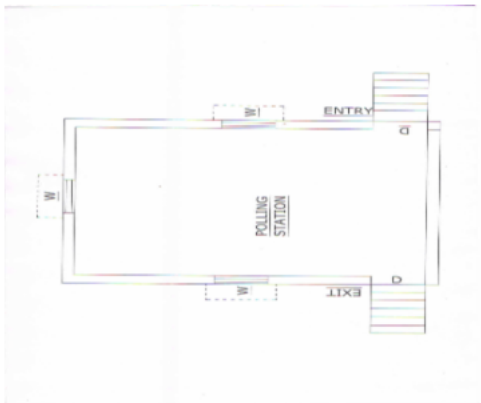

নির্বাচক নিবন্ধন আধিকারিকের স্বাক্ষর

Nazri Naksha

Google Map View

Polling Station Building Front View

Polling Station Front View

Cad View

Key MAP View

1 নাম : গোলাপ পান্ডে (দাস) স্বামীর নাম: বুদ্ধদেব দাস বাড়ির নং : n0252 বয়স : 40 লিঙ্গ : মহিলা	TLK1488998 ফটো উপলব্ধ	2 নাম : সোমা দাস(বসাক) স্বামীর নাম: সঞ্জীব কুমার দাস বাড়ির নং : n0284 বয়স : 41 লিঙ্গ : মহিলা	TLK1658954 ফটো উপলব্ধ	3 নাম : যীশু দাস পিতার নাম: বুদ্ধদেব দাস বাড়ির নং : এন001 বয়স : 23 লিঙ্গ : পুরুষ	TLK2579027 ফটো উপলব্ধ
4 নাম : অর্চনা (দেবনাথ)পাল স্বামীর নাম: শৈলেন্দ্র চন্দ্র পাল বাড়ির নং : n0289 বয়স : 48 লিঙ্গ : মহিলা	JNR1633965 ফটো উপলব্ধ	5 নাম : বর্ণা মণ্ডল (রায়) স্বামীর নাম: সাধন মণ্ডল বাড়ির নং : n0121 বয়স : 34 লিঙ্গ : মহিলা	TLK1598473 ফটো উপলব্ধ	6 নাম : সোমনাথ অধিকারী পিতার নাম: রনজিৎ অধিকারী বাড়ির নং : এন0198 বয়স : 23 লিঙ্গ : পুরুষ	TLK2360907 ফটো উপলব্ধ
7 নাম : সীমা কর্মকার দাস স্বামীর নাম: নেপাল কর্মকার বাড়ির নং : n0035 বয়স : 29 লিঙ্গ : মহিলা	TLK1990894 ফটো উপলব্ধ	8 নাম : ইন্দ্রজিৎ কর্মকার পিতার নাম: মিহির কর্মকার বাড়ির নং : এন0076 বয়স : 26 লিঙ্গ : পুরুষ	TLK2094050 ফটো উপলব্ধ	9 নাম : ইন্দ্রানী কর্মকার পিতার নাম: মিহির কর্মকার বাড়ির নং : NO076 বয়স : 24 লিঙ্গ : মহিলা	TLK2266252 ফটো উপলব্ধ
10 নাম : অর্ণা কর্মকার স্বামীর নাম: উত্তম কুমার কর্মকার বাড়ির নং : n0281 বয়স : 39 লিঙ্গ : মহিলা	HGD2448215 ফটো উপলব্ধ	11 নাম : সাধনা কর্মকার স্বামীর নাম: হরিপদ কর্মকার বাড়ির নং : n0126 বয়স : 82 লিঙ্গ : মহিলা	TLK1224286 ফটো উপলব্ধ	12 নাম : কার্তিক কর্মকার পিতার নাম: হরিপদ কর্মকার বাড়ির নং : n0125 বয়স : 49 লিঙ্গ : পুরুষ	TLK1224278 ফটো উপলব্ধ
13 নাম : সুপ্রিয়া কর্মকার স্বামীর নাম: মিহির কর্মকার বাড়ির নং : n0076 বয়স : 46 লিঙ্গ : মহিলা	JNR1614882 ফটো উপলব্ধ	14 নাম : মিহির কর্মকার পিতার নাম: শ্রীনাথ কর্মকার বাড়ির নং : n0076 বয়স : 55 লিঙ্গ : পুরুষ	JNR2243350 ফটো উপলব্ধ	15 নাম : সুমিতা কর্মকার পিতার নাম: সুনীল কর্মকার বাড়ির নং : n0072 বয়স : 36 লিঙ্গ : মহিলা	TLK0947549 ফটো উপলব্ধ
16 নাম : মিনা কর্মকার স্বামীর নাম: সুনীল কর্মকার বাড়ির নং : n0072 বয়স : 55 লিঙ্গ : মহিলা	TLK2470011 ফটো উপলব্ধ	17 নাম : মানিক কর্মকার পিতার নাম: সন্তোষ কুমার কর্মকার বাড়ির নং : n0071 বয়স : 40 লিঙ্গ : পুরুষ	JNR2657740 ফটো উপলব্ধ	18 নাম : তন্ময় কর্মকার পিতার নাম: সন্তোষ কুমার কর্মকার বাড়ির নং : A/P/W/3/20 বয়স : 46 লিঙ্গ : পুরুষ	JNR1853787 ফটো উপলব্ধ
19 নাম : মৃগ্ময়ী কর্মকার স্বামীর নাম: তাপস কুমার কর্মকার বাড়ির নং : n0071 বয়স : 46 লিঙ্গ : মহিলা	JNR2657732 ফটো উপলব্ধ	20 নাম : তাপস কুমার কর্মকার পিতার নাম: সন্তোষ কুমার কর্মকার বাড়ির নং : n0071 বয়স : 47 লিঙ্গ : পুরুষ	JNR1615483 ফটো উপলব্ধ	21 নাম : তিয়াসা কর্মকার পিতার নাম: তাপস কুমার কর্মকার বাড়ির নং : এন0071 বয়স : 20 লিঙ্গ : মহিলা	TLK2568863 ফটো উপলব্ধ
22 নাম : উত্তমকুমার কর্মকার পিতার নাম: রাধিকামোহন কর্মকার বাড়ির নং : n0036 বয়স : 51 লিঙ্গ : পুরুষ	WB/40/280/072061 ফটো উপলব্ধ	23 নাম : নেপাল কর্মকার পিতার নাম: গৌরাজ কর্মকার বাড়ির নং : n0035 বয়স : 36 লিঙ্গ : পুরুষ	TLK0984872 ফটো উপলব্ধ	24 নাম : জ্যোৎস্না কর্মকার স্বামীর নাম: গৌরাজ কর্মকার বাড়ির নং : n0035 বয়স : 55 লিঙ্গ : মহিলা	JNR1615954 ফটো উপলব্ধ
25 নাম : গৌরাজ কর্মকার পিতার নাম: রাধিকামোহন কর্মকার বাড়ির নং : n0035 বয়স : 61 লিঙ্গ : পুরুষ	JNR1615566 ফটো উপলব্ধ	26 নাম : গনপতি গড়াই পিতার নাম: আনন্দ গড়াই বাড়ির নং : n0248 বয়স : 38 লিঙ্গ : পুরুষ	TLK1441476 ফটো উপলব্ধ	27 নাম : অর্চনা গড়াই স্বামীর নাম: গনপতি গড়াই বাড়ির নং : n0248 বয়স : 41 লিঙ্গ : মহিলা	TLK1488964 ফটো উপলব্ধ
28 নাম : মহাদেব গড়াই পিতার নাম: গনপতি গড়াই বাড়ির নং : এন00248 বয়স : 23 লিঙ্গ : পুরুষ	TLK2447381 ফটো উপলব্ধ	29 নাম : হিরন্ময় গাঙ্গুলী পিতার নাম: বিনয় গাঙ্গুলী বাড়ির নং : n0046 বয়স : 48 লিঙ্গ : পুরুষ	JNR1616317 ফটো উপলব্ধ	30 নাম : মৌসুমী গাঙ্গুলী স্বামীর নাম: তন্ময় গাঙ্গুলী বাড়ির নং : n0046 বয়স : 39 লিঙ্গ : মহিলা	JNR3273265 ফটো উপলব্ধ