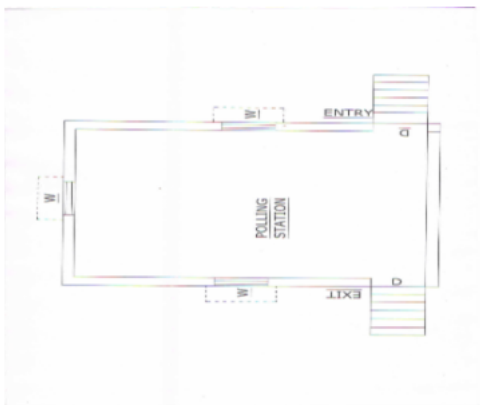

নির্বাচক নিবন্ধন আধিকারিকের স্বাক্ষর

Nazri Naksha

Google Map View

Polling Station Building Front View

Polling Station Front View

Cad View

Key MAP View

1 নাম : ফুলবতি খাতুন মায়ের নাম : কমলা বিবি বাড়ির নং : n0010 বয়স : 59 লিঙ্গ : মহিলা	TLK1306778 ফটো উপলব্ধ	2 নাম : মহঃ সরিফুল সেখ মায়ের নাম : কমলা বিবি বাড়ির নং : n0010 বয়স : 41 লিঙ্গ : পুরুষ	JNR3122835 ফটো উপলব্ধ	3 নাম : তারিকুল ইসলাম সেখ মায়ের নাম : কমলা বিবি সেখ বাড়ির নং : n0010 বয়স : 40 লিঙ্গ : পুরুষ	JNR3122843 ফটো উপলব্ধ
4 নাম : হিরা বিবি খাতুন মায়ের নাম : কমলা বিবি বাড়ির নং : n0010 বয়স : 45 লিঙ্গ : মহিলা	JNR2659183 ফটো উপলব্ধ	5 নাম : মেরিনা বিবি স্বামীর নাম : মহঃ সরিফুল সেখ বাড়ির নং : n0010 বয়স : 39 লিঙ্গ : মহিলা	JNR3122850 ফটো উপলব্ধ	6 নাম : মহঃ রোহিত সেখ পিতার নাম : মহঃ সরিফুল সেখ বাড়ির নং : এন001 বয়স : 21 লিঙ্গ : পুরুষ	TLK2624047 ফটো উপলব্ধ
7 নাম : সার্থক ঘোষ পিতার নাম : দুলাল ঘোষ বাড়ির নং : n0030 বয়স : 50 লিঙ্গ : পুরুষ	JNR1613595 ফটো উপলব্ধ	8 নাম : সাগররানী ঘোষ স্বামীর নাম : দুলালচন্দ্র ঘোষ বাড়ির নং : n0030 বয়স : 65 লিঙ্গ : মহিলা	WB/40/280/072846 ফটো উপলব্ধ	9 নাম : ফাল্পুনী (ধর) মণ্ডল স্বামীর নাম : তাপস মণ্ডল বাড়ির নং : N0004 বয়স : 42 লিঙ্গ : মহিলা	TLK1947472 ফটো উপলব্ধ
10 নাম : রিঙ্কু ঘোষ স্বামীর নাম : রঞ্জিত কুমার ঘোষ বাড়ির নং : n0131 বয়স : 47 লিঙ্গ : মহিলা	WB/10/068/207021 ফটো উপলব্ধ	11 নাম : রঞ্জিত কুমার ঘোষ পিতার নাম : হৃদয় রঞ্জন ঘোষ বাড়ির নং : n0130 বয়স : 53 লিঙ্গ : পুরুষ	TLK2174415 ফটো উপলব্ধ	12 নাম : নিরঞ্জন চক্রবর্তী পিতার নাম : সুভাষ চক্রবর্তী বাড়ির নং : n0075 বয়স : 49 লিঙ্গ : পুরুষ	FGN1530120 ফটো উপলব্ধ
13 নাম : জ্যোতির্ময় চক্রবর্তী পিতার নাম : গৌতম চক্রবর্তী বাড়ির নং : n0111 বয়স : 34 লিঙ্গ : পুরুষ	TLK1264787 ফটো উপলব্ধ	14 নাম : করুণাময়ী চক্রবর্তী স্বামীর নাম : গৌতম চক্রবর্তী বাড়ির নং : n0079 বয়স : 53 লিঙ্গ : মহিলা	WB/40/280/081310 ফটো উপলব্ধ	15 নাম : গৌতম চক্রবর্তী পিতার নাম : ধর্মদাস চক্রবর্তী বাড়ির নং : n0073 বয়স : 58 লিঙ্গ : পুরুষ	WB/40/280/081129 ফটো উপলব্ধ
16 নাম : নির্মল চক্রবর্তী পিতার নাম : সুভাষ চক্রবর্তী বাড়ির নং : n0074 বয়স : 44 লিঙ্গ : পুরুষ	FGN1992031 ফটো উপলব্ধ	17 নাম : আরতি চক্রবর্তী স্বামীর নাম : সুভাষ চক্রবর্তী বাড়ির নং : n0076 বয়স : 70 লিঙ্গ : মহিলা	FGN1530112 ফটো উপলব্ধ	18 নাম : স্বপন দুবে পিতার নাম : শংকর দুবে বাড়ির নং : n0034 বয়স : 65 লিঙ্গ : পুরুষ	TLK2174357 ফটো উপলব্ধ
19 নাম : মীঠুন দুবে পিতার নাম : কাজল দুবে বাড়ির নং : n0034 বয়স : 40 লিঙ্গ : পুরুষ	JNR2659134 ফটো উপলব্ধ	20 নাম : মৌসুমী দুবে স্বামীর নাম : কাজল দুবে বাড়ির নং : n0034 বয়স : 51 লিঙ্গ : মহিলা	WB/40/280/072990 ফটো উপলব্ধ	21 নাম : চাক্কি দুবে পিতার নাম : চন্দন দুবে বাড়ির নং : n0034 বয়স : 33 লিঙ্গ : পুরুষ	TLK1264878 ফটো উপলব্ধ
22 নাম : অমিত কুমার দুবে পিতার নাম : চন্দন দুবে বাড়ির নং : n0034 বয়স : 39 লিঙ্গ : পুরুষ	JNR2659142 ফটো উপলব্ধ	23 নাম : গীতা দুবে স্বামীর নাম : চন্দন দুবে বাড়ির নং : n0034 বয়স : 52 লিঙ্গ : মহিলা	WB/40/280/072963 ফটো উপলব্ধ	24 নাম : জয়ন্তী দুবে স্বামীর নাম : স্বপন দুবে বাড়ির নং : n0034 বয়স : 56 লিঙ্গ : মহিলা	TLK2174365 ফটো উপলব্ধ
25 নাম : ক্যাতায়নী দাস স্বামীর নাম : অসিত দাস বাড়ির নং : n0024 বয়স : 40 লিঙ্গ : মহিলা	TLK1034693 ফটো উপলব্ধ	26 নাম : অসিত দাস পিতার নাম : ধ্রুবকুমার দাস বাড়ির নং : n0024 বয়স : 50 লিঙ্গ : পুরুষ	JNR1854504 ফটো উপলব্ধ	27 নাম : অসীম দাস পিতার নাম : ধ্রুবকুমার দাস বাড়ির নং : n0024 বয়স : 53 লিঙ্গ : পুরুষ	WB/40/280/072463 ফটো উপলব্ধ
28 নাম : রেখা দাস স্বামীর নাম : অশোক দাস বাড়ির নং : n0024 বয়স : 51 লিঙ্গ : মহিলা	WB/40/280/072711 ফটো উপলব্ধ	29 নাম : অশোক দাস পিতার নাম : ধ্রুবকুমার দাস বাড়ির নং : n0024 বয়স : 54 লিঙ্গ : পুরুষ	WB/40/280/073013 ফটো উপলব্ধ	30 নাম : সুভদ্রা দাস স্বামীর নাম : ধ্রুবকুমার দাস বাড়ির নং : n0024 বয়স : 70 লিঙ্গ : মহিলা	WB/40/280/072217 ফটো উপলব্ধ