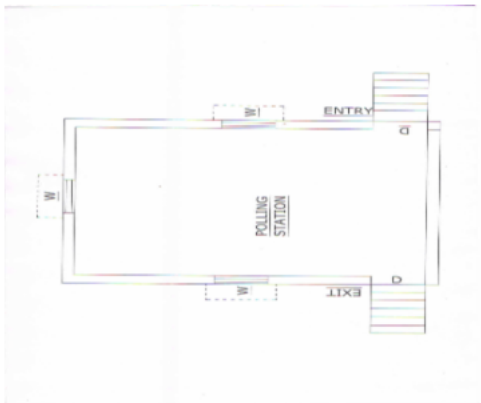

নির্বাচক নিবন্ধন আধিকারিকের স্বাক্ষর

Nazri Naksha

Google Map View

Polling Station Building Front View

Polling Station Front View

Cad View

Key MAP View

1 নাম : রাজিয়া বিবি স্বামীর নাম: সামসুল আলম সেখ বাড়ির নং : n0203 বয়স : 47 লিঙ্গ : মহিলা	JNR3117710	ফটো উপলব্ধ	2 নাম : মঙ্গলা হেমব্রম পিতার নাম: শিবু হেমব্রম বাড়ির নং : n0063 বয়স : 35 লিঙ্গ : পুরুষ	TLK0951863	ফটো উপলব্ধ	3 নাম : সরমনি হেমব্রম পিতার নাম: শিবু হেমব্রম বাড়ির নং : n0063 বয়স : 33 লিঙ্গ : মহিলা	TLK1933522	ফটো উপলব্ধ
4 নাম : ঋতু থন্দর পিতার নাম: অসীম থন্দর বাড়ির নং : N0042 বয়স : 25 লিঙ্গ : মহিলা	TCK2144384	ফটো উপলব্ধ	5 নাম : রেবা দাস স্বামীর নাম: নীতিশ কুমার দাস বাড়ির নং : n0052 বয়স : 41 লিঙ্গ : মহিলা	TLK0979393	ফটো উপলব্ধ	6 নাম : সুশান্ত কর্মকার পিতার নাম: গঙ্গাধর কর্মকার বাড়ির নং : n0049 বয়স : 54 লিঙ্গ : পুরুষ	JNR0071118	ফটো উপলব্ধ
7 নাম : কৃষ্ণারানী কর্মকার স্বামীর নাম: শান্তি রাম কর্মকার বাড়ির নং : n0049 বয়স : 60 লিঙ্গ : মহিলা	JNR0070961	ফটো উপলব্ধ	8 নাম : রাজ কুমার কর্মকার পিতার নাম: সুশান্ত কর্মকার বাড়ির নং : n0049 বয়স : 20 লিঙ্গ : পুরুষ	TLK2569655	ফটো উপলব্ধ	9 নাম : ছোটন কিস্কু পিতার নাম: দুলা কিস্কু বাড়ির নং : n0197 বয়স : 26 লিঙ্গ : পুরুষ	TLK2030799	ফটো উপলব্ধ
10 নাম : বিজয় কিস্কু পিতার নাম: নারান কিস্কু বাড়ির নং : n0003 বয়স : 30 লিঙ্গ : পুরুষ	TLK1669100	ফটো উপলব্ধ	11 নাম : তুলসী কিস্কু পিতার নাম: নারান কিস্কু বাড়ির নং : রৈতার বয়স : 31 লিঙ্গ : মহিলা	TLK1460799	ফটো উপলব্ধ	12 নাম : বিকাশ কিস্কু পিতার নাম: দুলা কিস্কু বাড়ির নং : এন0197 বয়স : 23 লিঙ্গ : পুরুষ	TLK2432805	ফটো উপলব্ধ
13 নাম : সম্রাট কিস্কু পিতার নাম: দুলা কিস্কু বাড়ির নং : এন0197 বয়স : 25 লিঙ্গ : পুরুষ	TLK2432821	ফটো উপলব্ধ	14 নাম : শ্রবাণী ঘোষ স্বামীর নাম: বংশধর ঘোষ বাড়ির নং : n0047 বয়স : 42 লিঙ্গ : মহিলা	JNR3319159	ফটো উপলব্ধ	15 নাম : মঙ্গল দাস পিতার নাম: পঙ্কজন দাস বাড়ির নং : এন0100 বয়স : 23 লিঙ্গ : পুরুষ	TLK2331478	ফটো উপলব্ধ
16 নাম : দিপান্বিতা ঘোষ পিতার নাম: দেবনাথ ঘোষ বাড়ির নং : এন0077 বয়স : 23 লিঙ্গ : মহিলা	TLK2331221	ফটো উপলব্ধ	17 নাম : কাকালি ঘোষ স্বামীর নাম: নরগোপাল ঘোষ বাড়ির নং : এন0100 বয়স : 25 লিঙ্গ : মহিলা	TLK2331494	ফটো উপলব্ধ	18 নাম : বংশধর ঘোষ পিতার নাম: ভবানী ঘোষ বাড়ির নং : n0047 বয়স : 44 লিঙ্গ : পুরুষ	HLV1350107	ফটো উপলব্ধ
19 নাম : পুষ্পরানী ঘোষ স্বামীর নাম: ভবানী ঘোষ বাড়ির নং : n0046 বয়স : 71 লিঙ্গ : মহিলা	WB/41/281/246628	ফটো উপলব্ধ	20 নাম : উমারানী ঘোষ পিতার নাম: রঘুনাথ ঘোষ বাড়ির নং : n0076 বয়স : 27 লিঙ্গ : মহিলা	TLK1979574	ফটো উপলব্ধ	21 নাম : সুস্মিতা ঘোষ স্বামীর নাম: রথিন ঘোষ বাড়ির নং : N 0088 বয়স : 25 লিঙ্গ : মহিলা	TLK2213833	ফটো উপলব্ধ
22 নাম : চুমকী ঘোষ স্বামীর নাম: প্রভাত ঘোষ বাড়ির নং : n0218 বয়স : 32 লিঙ্গ : মহিলা	TLK1741941	ফটো উপলব্ধ	23 নাম : পরমা ঘোষ মণ্ডল স্বামীর নাম: প্রভাত চন্দ্র মন্ডল বাড়ির নং : n0058 বয়স : 39 লিঙ্গ : মহিলা	TLK1138148	ফটো উপলব্ধ	24 নাম : সুখী টুডু স্বামীর নাম: সুকোল টুডু বাড়ির নং : n0066 বয়স : 48 লিঙ্গ : মহিলা	TLK1244227	ফটো উপলব্ধ
25 নাম : নবীন টুডু পিতার নাম: সুনীল টুডু বাড়ির নং : n0061 বয়স : 47 লিঙ্গ : পুরুষ	WB/40/280/054316	ফটো উপলব্ধ	26 নাম : বাহামনি টুডু স্বামীর নাম: নবীন টুডু বাড়ির নং : n0060 বয়স : 50 লিঙ্গ : মহিলা	TLK1138197	ফটো উপলব্ধ	27 নাম : সুনীল টুডু পিতার নাম: রুপু টুডু বাড়ির নং : n0012 বয়স : 65 লিঙ্গ : পুরুষ	WB/40/280/054185	ফটো উপলব্ধ
28 নাম : ছাবা টুডু স্বামীর নাম: সোম টুডু বাড়ির নং : n0011 বয়স : 47 লিঙ্গ : মহিলা	JNR2230118	ফটো উপলব্ধ	29 নাম : মায়নো টুডু স্বামীর নাম: লোকিরাম টুডু বাড়ির নং : n0011 বয়স : 39 লিঙ্গ : মহিলা	JNR3048170	ফটো উপলব্ধ	30 নাম : তালা টুডু পিতার নাম: নিমাই টুডু বাড়ির নং : n0011 বয়স : 55 লিঙ্গ : পুরুষ	WB/40/280/054513	ফটো উপলব্ধ