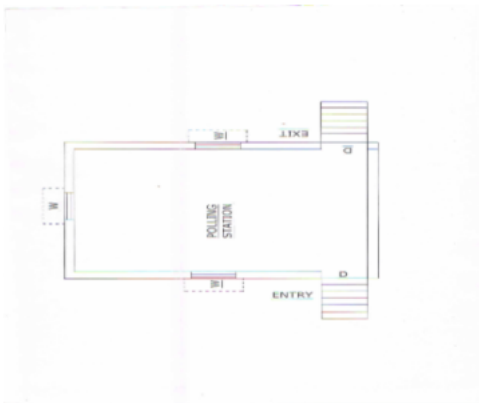

নির্বাচক নিবন্ধন আধিকারিকের স্বাক্ষর

Nazri Naksha

Google Map View

Polling Station Building Front View

Polling Station Front View

Cad View

Key MAP View

1	TLK1036219	নাম : রেণুকা নাথ স্বামীর নাম: সুবোধ কুমার মাঝি বাড়ির নং : n0185 বয়স : 73 লিঙ্গ : মহিলা	ফটো উপলব্ধ	2	HGD2571099	নাম : কেয়া (চ্যাট্রাজ্জী) ব্যানাজ্জী স্বামীর নাম: সঞ্জীব ব্যানাজ্জী বাড়ির নং : n0202 বয়স : 39 লিঙ্গ : মহিলা	ফটো উপলব্ধ	3	JNR1878347	নাম : সুমন্ত অধিকারী পিতার নাম: মোহন গোপাল অধিকারী বাড়ির নং : n0067 বয়স : 54 লিঙ্গ : পুরুষ	ফটো উপলব্ধ
Q 4	TLK1034925	নাম : প্রবীর কুমার আচার্য পিতার নাম: বলরাম আচার্য বাড়ির নং : বয়স : 67 লিঙ্গ : পুরুষ	ফটো উপলব্ধ	5	WB/40/280/117075	নাম : শিপ্রা আচার্য স্বামীর নাম: প্রণব কুমার আচার্য বাড়ির নং : n0082 বয়স : 67 লিঙ্গ : মহিলা	ফটো উপলব্ধ	6	WB/40/280/117095	নাম : প্রণব কুমার আচার্য পিতার নাম: বলরাম আচার্য বাড়ির নং : n0082 বয়স : 76 লিঙ্গ : পুরুষ	ফটো উপলব্ধ
7	WB/40/280/147550	নাম : রাধা আচার্য স্বামীর নাম: দিলীপ আচার্য বাড়ির নং : n0139 বয়স : 73 লিঙ্গ : মহিলা	ফটো উপলব্ধ	8	TLK2456317	নাম : বুদ্ধদেব কুণ্ডু পিতার নাম: ভূতনাথ কুণ্ডু বাড়ির নং : n0009 বয়স : 57 লিঙ্গ : পুরুষ	ফটো উপলব্ধ	9	JNR2701118	নাম : মণিকা দে (কুণ্ডু) স্বামীর নাম: সরিৎ কুমার দে বাড়ির নং : n0009 বয়স : 54 লিঙ্গ : মহিলা	ফটো উপলব্ধ
10	JNR2701126	নাম : সুবর্ণা কুন্ডু স্বামীর নাম: বুদ্ধদেব কুন্ডু বাড়ির নং : n0009 বয়স : 46 লিঙ্গ : মহিলা	ফটো উপলব্ধ	11	TLK2022903	নাম : সুপ্রভাত কুমার দে পিতার নাম: সরিত কুমার দে বাড়ির নং : n0009 বয়স : 26 লিঙ্গ : পুরুষ	ফটো উপলব্ধ	12	TLK2092864	নাম : অচিন্তন কুণ্ডু পিতার নাম: বুদ্ধদেব কুণ্ডু বাড়ির নং : এন0009 বয়স : 25 লিঙ্গ : পুরুষ	ফটো উপলব্ধ
13	TFM1891753	নাম : রিয়া হালদার পিতার নাম: তারাশঙ্কর হালদার বাড়ির নং : এন0048 বয়স : 28 লিঙ্গ : মহিলা	ফটো উপলব্ধ	14	TLK2264273	নাম : শ্রবাণী সাহা স্বামীর নাম: অভিজিৎ সাহা বাড়ির নং : NO087 বয়স : 24 লিঙ্গ : মহিলা	ফটো উপলব্ধ	15	TLK2459840	নাম : সাধনা সাহা স্বামীর নাম: সন্তোষ কুমার সাহা বাড়ির নং : n0087 বয়স : 60 লিঙ্গ : মহিলা	ফটো উপলব্ধ
16	WB/40/280/117434	নাম : সন্তোষ কুমার সাহা পিতার নাম: সত্যপদ সাহা বাড়ির নং : n0087 বয়স : 76 লিঙ্গ : পুরুষ	ফটো উপলব্ধ	17	TLK1366343	নাম : রাজলক্ষী গড়াই স্বামীর নাম: হরিনারায়ন গড়াই বাড়ির নং : n0087 বয়স : 82 লিঙ্গ : মহিলা	ফটো উপলব্ধ	18	JNR0199323	নাম : অসীমা সাহা স্বামীর নাম: সুধীর কুমার সাহা বাড়ির নং : n0087 বয়স : 65 লিঙ্গ : মহিলা	ফটো উপলব্ধ
19	JNR1873736	নাম : বরুণকুমার সাহা পিতার নাম: সুধীরকুমার সাহা বাড়ির নং : n0087 বয়স : 44 লিঙ্গ : পুরুষ	ফটো উপলব্ধ	20	TLK1446129	নাম : বৈশাখী সাহা স্বামীর নাম: বরুণ কুমার সাহা বাড়ির নং : n0087 বয়স : 33 লিঙ্গ : মহিলা	ফটো উপলব্ধ	21	TLK0980797	নাম : অভিজিৎ সাহা পিতার নাম: সন্তোষ সাহা বাড়ির নং : n0087 বয়স : 35 লিঙ্গ : পুরুষ	ফটো উপলব্ধ
22	TLK2499192	নাম : সাগ্নিক ঘোষ পিতার নাম: সমীর ঘোষ বাড়ির নং : এন0117 বয়স : 21 লিঙ্গ : পুরুষ	ফটো উপলব্ধ	23	TLK2174613	নাম : শ্যামল কুমার ঘোষ পিতার নাম: সরোজ কুমার ঘোষ বাড়ির নং : n0014 বয়স : 62 লিঙ্গ : পুরুষ	ফটো উপলব্ধ	24	TLK1645225	নাম : সঞ্জিতা ঘোষ পিতার নাম: শ্যামল কুমার ঘোষ বাড়ির নং : n0014 বয়স : 29 লিঙ্গ : মহিলা	ফটো উপলব্ধ
25	JNR1443886	নাম : আল্পনা ঘোষ স্বামীর নাম: শ্যামল ঘোষ বাড়ির নং : 15 বয়স : 47 লিঙ্গ : মহিলা	ফটো উপলব্ধ	26	JNR1443696	নাম : সুরজিৎ ঘোষ পিতার নাম: শ্যামলকুমার ঘোষ বাড়ির নং : 15 বয়স : 44 লিঙ্গ : পুরুষ	ফটো উপলব্ধ	27	JNR3323466	নাম : অভিজিৎ ঘোষ পিতার নাম: শ্যামল কুমার ঘোষ বাড়ির নং : n0014 বয়স : 38 লিঙ্গ : পুরুষ	ফটো উপলব্ধ
Q 28	JNR1877927	নাম : সাধনা ঘোষ স্বামীর নাম: অমরেন্দ্রনাথ ঘোষ বাড়ির নং : বয়স : 79 লিঙ্গ : মহিলা	ফটো উপলব্ধ	29	JNR1878552	নাম : মানস কুমার ঘোষ পিতার নাম: অমরেন্দ্রনাথ ঘোষ বাড়ির নং : n0017 বয়স : 56 লিঙ্গ : পুরুষ	ফটো উপলব্ধ	30	WB/40/280/117295	নাম : গোবর্দ্ধন ঘোষ পিতার নাম: মহাদেব ঘোষ বাড়ির নং : n0099 বয়স : 53 লিঙ্গ : পুরুষ	ফটো উপলব্ধ