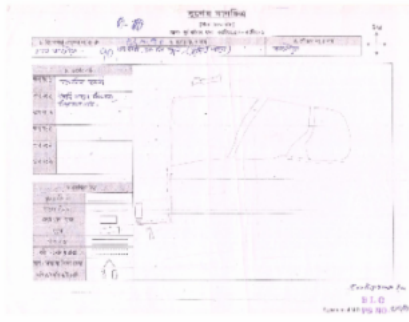

Nazri Naksha