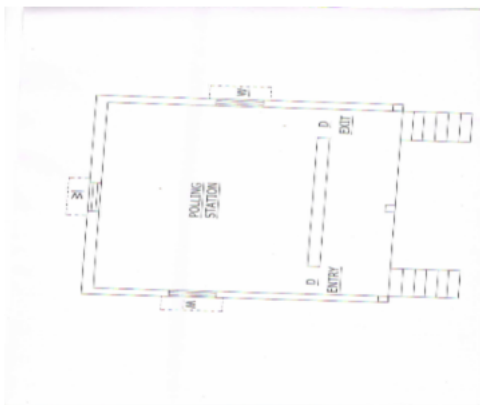

নির্বাচক নিবন্ধন আধিকারিকের স্বাক্ষর

Nazri Naksha

Google Map View

Polling Station Building Front View

Polling Station Front View

Cad View

Key MAP View

1 নাম : মহঃ আসাদুল্লাহ পিতার নাম : মুহঃ সাফক বাড়ির নং : n0190 বয়স : 39 লিঙ্গ : পুরুষ	JNR3056322 ফটো উপলব্ধ	2 নাম : লাভলী বেগম স্বামীর নাম : সাবিরুদ্দিন বাড়ির নং : এন000 বয়স : 56 লিঙ্গ : মহিলা	JNR0017921 ফটো উপলব্ধ	3 নাম : সৌরভ কর পিতার নাম : তপন কর বাড়ির নং : n0021 বয়স : 31 লিঙ্গ : পুরুষ	TLK1366442 ফটো উপলব্ধ
4 নাম : সুপ্রিয়া কর সাহা স্বামীর নাম : সৌরভ কর বাড়ির নং : এন0021 বয়স : 32 লিঙ্গ : মহিলা	TLK1379296 ফটো উপলব্ধ	5 নাম : রহিতা খাতুন পিতার নাম : রুপচাঁদ সেখ বাড়ির নং : নং0102 বয়স : 23 লিঙ্গ : মহিলা	TLK2362473 ফটো উপলব্ধ	6 নাম : সাবিয়া খাতুন পিতার নাম : মুক্তাশেখ বাড়ির নং : N020 বয়স : 26 লিঙ্গ : মহিলা	TLK2101079 ফটো উপলব্ধ
7 নাম : সুমন্ত ব্যানার্জী পিতার নাম : অমর চন্দ্র ব্যানার্জী বাড়ির নং : n0004 বয়স : 48 লিঙ্গ : পুরুষ	JNR0199893 ফটো উপলব্ধ	8 নাম : জয়ন্ত ব্যানার্জী পিতার নাম : অমর চন্দ্র ব্যানার্জী বাড়ির নং : n0004 বয়স : 52 লিঙ্গ : পুরুষ	JNR0199885 ফটো উপলব্ধ	9 নাম : শ্রীমন্ত ব্যানার্জী পিতার নাম : অমর চন্দ্র ব্যানার্জী বাড়ির নং : n0004 বয়স : 42 লিঙ্গ : পুরুষ	JNR2275659 ফটো উপলব্ধ
10 নাম : ডলি ব্যানার্জী স্বামীর নাম : অমর ব্যানার্জী বাড়ির নং : n0004 বয়স : 66 লিঙ্গ : মহিলা	WB/40/280/120041 ফটো উপলব্ধ	11 নাম : কৌশিক চন্দ্র পিতার নাম : অরবিন্দ চন্দ্র বাড়ির নং : n0036 বয়স : 45 লিঙ্গ : পুরুষ	JNR3143963 ফটো উপলব্ধ	12 নাম : মনিকা দাস চন্দ্র স্বামীর নাম : কৌশিক চন্দ্র বাড়ির নং : এন0036 বয়স : 32 লিঙ্গ : মহিলা	TLK2082469 ফটো উপলব্ধ
13 নাম : শুভম চ্যাটার্জী পিতার নাম : অসীম কুমার চ্যাটার্জী বাড়ির নং : N0041 বয়স : 27 লিঙ্গ : পুরুষ	TLK1947571 ফটো উপলব্ধ	14 নাম : ঈশিতা চ্যাটার্জী চট্টরাজ স্বামীর নাম : রাজেন্দ্র চট্টরাজ বাড়ির নং : এন001 বয়স : 30 লিঙ্গ : মহিলা	TLK1489897 ফটো উপলব্ধ	15 নাম : দেব দুলাল ব্যানার্জী পিতার নাম : দেবশীষ ব্যানার্জী বাড়ির নং : n0041 বয়স : 40 লিঙ্গ : পুরুষ	JNR2703759 ফটো উপলব্ধ
16 নাম : মিঠু চ্যাটার্জী স্বামীর নাম : রবীন চ্যাটার্জী বাড়ির নং : n0041 বয়স : 49 লিঙ্গ : মহিলা	JNR0199588 ফটো উপলব্ধ	17 নাম : পম্পা চ্যাটার্জী স্বামীর নাম : অসীম কুমার চ্যাটার্জী বাড়ির নং : n0041 বয়স : 50 লিঙ্গ : মহিলা	JNR1904564 ফটো উপলব্ধ	18 নাম : অসীম কুমার চ্যাটার্জী পিতার নাম : গোপাল চন্দ্র চ্যাটার্জী বাড়ির নং : n0041 বয়স : 67 লিঙ্গ : পুরুষ	JNR3143955 ফটো উপলব্ধ
19 নাম : শীলা ঠাকুর স্বামীর নাম : স্বপন জ্যোতি ঠাকুর বাড়ির নং : এন000 বয়স : 62 লিঙ্গ : মহিলা	JNR2703866 ফটো উপলব্ধ	20 নাম : নীলকান্ত ঠাকুর পিতার নাম : স্বপন জ্যোতি ঠাকুর বাড়ির নং : n0052 বয়স : 31 লিঙ্গ : পুরুষ	TLK1489905 ফটো উপলব্ধ	21 নাম : স্বপন জ্যোতি ঠাকুর পিতার নাম : নির্মলানন্দ ঠাকুর বাড়ির নং : n0052 বয়স : 69 লিঙ্গ : পুরুষ	WB/40/280/069450 ফটো উপলব্ধ
22 নাম : জ্যোৎস্না দত্ত স্বামীর নাম : নিমাই চাঁদ দত্ত বাড়ির নং : n0003 বয়স : 63 লিঙ্গ : মহিলা	WB/40/280/141534 ফটো উপলব্ধ	23 নাম : পাঁচুবালা দত্ত স্বামীর নাম : নিতাইচন্দ্র দত্ত বাড়ির নং : n0031 বয়স : 58 লিঙ্গ : মহিলা	WB/40/280/120132 ফটো উপলব্ধ	24 নাম : অরিন্দম দত্ত পিতার নাম : গৌর হরি দত্ত বাড়ির নং : n0030 বয়স : 34 লিঙ্গ : পুরুষ	TLK1165604 ফটো উপলব্ধ
25 নাম : সুপ্রিয় দত্ত পিতার নাম : গৌরহরি দত্ত বাড়ির নং : n0030 বয়স : 37 লিঙ্গ : পুরুষ	TLK0980862 ফটো উপলব্ধ	26 নাম : শিউলী দত্ত স্বামীর নাম : গৌরহরি দত্ত বাড়ির নং : n0030 বয়স : 50 লিঙ্গ : মহিলা	JNR0199646 ফটো উপলব্ধ	27 নাম : গৌরহরি দত্ত পিতার নাম : সত্যহরি দত্ত বাড়ির নং : n0030 বয়স : 65 লিঙ্গ : পুরুষ	JNR0199638 ফটো উপলব্ধ
28 নাম : মৌমিতা দত্ত (কর) স্বামীর নাম : প্রনব কুমার দত্ত বাড়ির নং : n0029 বয়স : 42 লিঙ্গ : মহিলা	JNR3144938 ফটো উপলব্ধ	29 নাম : প্রতিমারানী দত্ত স্বামীর নাম : অশোক কুমার দত্ত বাড়ির নং : n0029 বয়স : 66 লিঙ্গ : মহিলা	WB/40/280/066683 ফটো উপলব্ধ	30 নাম : অশোক কুমার দত্ত পিতার নাম : আনন্দ মোহন দত্ত বাড়ির নং : n0029 বয়স : 70 লিঙ্গ : পুরুষ	TLK2174829 ফটো উপলব্ধ