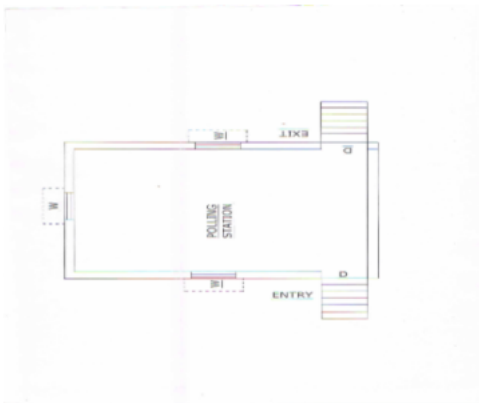

নির্বাচক নিবন্ধন আধিকারিকের স্বাক্ষর

Nazri Naksha

Google Map View

Polling Station Building Front View

Polling Station Front View

Cad View

Key MAP View

1 নাম : সোমা নাগ (কুণ্ড) স্বামীর নাম: রতন নাগ বাড়ির নং : n0152 বয়স : 42 লিঙ্গ : মহিলা	TLK1265586 ফটো উপলব্ধ	2 নাম : রুমা কর্মকার স্বামীর নাম: সুজন কর্মকার বাড়ির নং : না বয়স : 52 লিঙ্গ : মহিলা	TLK2364933 ফটো উপলব্ধ	3 নাম : মানু দাস স্বামীর নাম: মানিক চন্দ্র দাস বাড়ির নং : না বয়স : 49 লিঙ্গ : মহিলা	TLK2364941 ফটো উপলব্ধ
4 নাম : বিষ্ণু দাস মায়ের নাম: মানু দাস বাড়ির নং : না বয়স : 23 লিঙ্গ : পুরুষ	TLK2620508 ফটো উপলব্ধ	5 নাম : সুমনা চ্যাটাঞ্জী (দফাদার) স্বামীর নাম: বাসব দফাদার বাড়ির নং : ১২১/এ বয়স : 38 লিঙ্গ : মহিলা	JNR3295631 ফটো উপলব্ধ	6 নাম : অল্লান অধিকারী পিতার নাম: দুর্গাপদ অধিকারী বাড়ির নং : n0065 বয়স : 48 লিঙ্গ : পুরুষ	WB/40/280/102564 ফটো উপলব্ধ
7 নাম : পুরবী অধিকারী স্বামীর নাম: দুর্গাপদ অধিকারী বাড়ির নং : n0065 বয়স : 66 লিঙ্গ : মহিলা	TLK2176915 ফটো উপলব্ধ	8 নাম : শুভ্রা আচার্য্য স্বামীর নাম: যশোদা গোপাল আচার্য্য বাড়ির নং : n0035 বয়স : 75 লিঙ্গ : মহিলা	WB/40/280/102167 ফটো উপলব্ধ	9 নাম : দিপেন্দ্র কুণ্ড পিতার নাম: দিলীপ কুমার কুণ্ড বাড়ির নং : এন0021 বয়স : 24 লিঙ্গ : পুরুষ	TLK2364487 ফটো উপলব্ধ
10 নাম : শিল্পী কুন্ডু (দাস) স্বামীর নাম: দীপক কুমার কুন্ডু বাড়ির নং : n0002 বয়স : 41 লিঙ্গ : মহিলা	JNR2582419 ফটো উপলব্ধ	11 নাম : সোমা কুণ্ড স্বামীর নাম: দিলীপ কুণ্ড বাড়ির নং : n0002 বয়স : 45 লিঙ্গ : মহিলা	JNR1626696 ফটো উপলব্ধ	12 নাম : দীপক কুমার কুণ্ড পিতার নাম: দেব কুমার কুণ্ড বাড়ির নং : n0002 বয়স : 54 লিঙ্গ : পুরুষ	WB/40/280/102060 ফটো উপলব্ধ
13 নাম : দিলীপকুমার কুণ্ড পিতার নাম: দেবকুমার কুণ্ড বাড়ির নং : n0002 বয়স : 58 লিঙ্গ : পুরুষ	WB/40/280/102180 ফটো উপলব্ধ	14 নাম : জবা (বনিক) কর স্বামীর নাম: সঞ্জয় কর বাড়ির নং : n0115 বয়স : 46 লিঙ্গ : মহিলা	WB/01/004/432223 ফটো উপলব্ধ	15 নাম : সনৎ কর্মকার পিতার নাম: মদন মোহন কর্মকার বাড়ির নং : n0018 বয়স : 45 লিঙ্গ : পুরুষ	TLK1555515 ফটো উপলব্ধ
16 নাম : বৃহদেব কর্মকার পিতার নাম: মধুসুদন কর্মকার বাড়ির নং : n0018 বয়স : 52 লিঙ্গ : পুরুষ	WB/40/280/102168 ফটো উপলব্ধ	17 নাম : কৃষ্ণ কর্মকার পিতার নাম: চন্দ্রনাথ কর্মকার বাড়ির নং : n0018 বয়স : 31 লিঙ্গ : পুরুষ	TLK1490994 ফটো উপলব্ধ	18 নাম : শান্তি কর্মকার স্বামীর নাম: চন্দ্রনাথ কর্মকার বাড়ির নং : n0018 বয়স : 51 লিঙ্গ : মহিলা	WB/40/280/102141 ফটো উপলব্ধ
19 নাম : চন্দ্রনাথ কর্মকার পিতার নাম: মধুসুদন কর্মকার বাড়ির নং : n0018 বয়স : 54 লিঙ্গ : পুরুষ	WB/40/280/102143 ফটো উপলব্ধ	20 নাম : রবীন্দ্রনাথ কর্মকার পিতার নাম: মধুসুদন কর্মকার বাড়ির নং : n0018 বয়স : 56 লিঙ্গ : পুরুষ	WB/40/280/102169 ফটো উপলব্ধ	21 নাম : প্রসেনজিৎ কর্মকার পিতার নাম: মদন মোহন কর্মকার বাড়ির নং : n0018 বয়স : 40 লিঙ্গ : পুরুষ	TLK1037191 ফটো উপলব্ধ
22 নাম : ভগবতী কর্মকার স্বামীর নাম: মদন মোহন কর্মকার বাড়ির নং : n0018 বয়স : 77 লিঙ্গ : মহিলা	TLK1037183 ফটো উপলব্ধ	23 নাম : সুজন কর্মকার পিতার নাম: আদিত্য কর্মকার বাড়ির নং : n0011 বয়স : 55 লিঙ্গ : পুরুষ	JNR1626845 ফটো উপলব্ধ	24 নাম : মমতা কর্মকার পিতার নাম: আদিত্য কর্মকার বাড়ির নং : n0011 বয়স : 60 লিঙ্গ : মহিলা	WB/40/280/102039 ফটো উপলব্ধ
25 নাম : তন্ময় কর্মকার মায়ের নাম: কল্যাণী কর্মকার বাড়ির নং : নং000 বয়স : 30 লিঙ্গ : পুরুষ	YWL1639640 ফটো উপলব্ধ	26 নাম : সায়ন কর্মকার পিতার নাম: রবীন্দ্রনাথ কর্মকার বাড়ির নং : নং000 বয়স : 22 লিঙ্গ : পুরুষ	TLK2444354 ফটো উপলব্ধ	27 নাম : শিবাদিত্য কর্মকার পিতার নাম: সুজন কর্মকার বাড়ির নং : এন0182 বয়স : 25 লিঙ্গ : পুরুষ	TLK2364701 ফটো উপলব্ধ
28 নাম : উলি কেবর্ত্তা পিতার নাম: অচিন কেবর্ত্তা বাড়ির নং : n0319 বয়স : 42 লিঙ্গ : মহিলা	LUD2279131 ফটো উপলব্ধ	29 নাম : রাজজ্যোতি খাঁ পিতার নাম: গৌতম খাঁ বাড়ির নং : n0310 বয়স : 31 লিঙ্গ : পুরুষ	TLK1367465 ফটো উপলব্ধ	30 নাম : কোয়েল খাঁ পিতার নাম: উত্তম কুমার খাঁ বাড়ির নং : n0047 বয়স : 32 লিঙ্গ : মহিলা	TLK1367242 ফটো উপলব্ধ