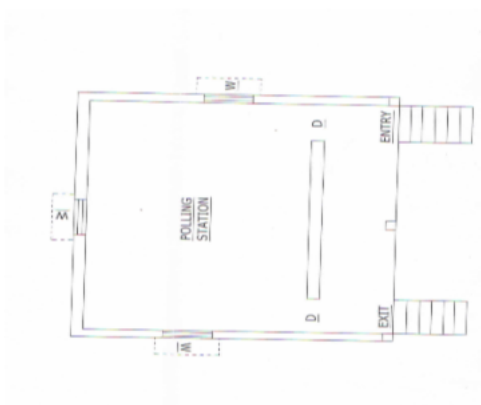

নির্বাচক নিবন্ধন আধিকারিকের স্বাক্ষর

Nazri Naksha

Google Map View

Polling Station Building Front View

Polling Station Front View

Cad View

Key MAP View

1 নাম : সেখ আজহারউদ্দিন পিতার নাম: সেখ আতাউর রহমান বাড়ির নং : n0013 বয়স : 36 লিঙ্গ : পুরুষ	TLK0949008 ফটো উপলব্ধ	2 নাম : বাবলী খাতুন স্বামীর নাম: সেখ মহিবুল ইসলাম বাড়ির নং : n0347 বয়স : 32 লিঙ্গ : মহিলা	UUD1612167 ফটো উপলব্ধ	3 নাম : সুপিয়নহার খাতুন স্বামীর নাম: আজহারউদ্দিন সেখ বাড়ির নং : n0013 বয়স : 32 লিঙ্গ : মহিলা	TLK2443000 ফটো উপলব্ধ
4 নাম : লাভলী বেগম অন্যান্য: ক্ষ শাহিনাওয়াজ আলম বাড়ির নং : এন103 বয়স : 34 লিঙ্গ : পুরুষ	UWX1508308 ফটো উপলব্ধ	5 নাম : সেখ হাসিনা বানু স্বামীর নাম: সেখ আতাউর রহমান বাড়ির নং : n0013 বয়স : 59 লিঙ্গ : মহিলা	TLK2461093 ফটো উপলব্ধ	6 নাম : মানসী পাল মন্ডল স্বামীর নাম: সৈকত মন্ডল বাড়ির নং : বয়স : 34 লিঙ্গ : মহিলা	IIX1507755 ফটো উপলব্ধ
7 নাম : রুকসানা খাতুন স্বামীর নাম: ইনাশুল হক বাড়ির নং : N0238 বয়স : 29 লিঙ্গ : মহিলা	WSC1518687 ফটো উপলব্ধ	8 নাম : সাইফুদ্দিন সেখ পিতার নাম: সেখ আতাউর রহমান বাড়ির নং : n0013 বয়স : 39 লিঙ্গ : পুরুষ	JNR2698249 ফটো উপলব্ধ	9 নাম : মাহুজা বেগম স্বামীর নাম: মোল্লা নাজিবুর রহমান বাড়ির নং : N0013 বয়স : 37 লিঙ্গ : মহিলা	TLK1948389 ফটো উপলব্ধ
10 নাম : সালমা সুলতানা পিতার নাম: বিপুল ইসলাম বাড়ির নং : n0344 বয়স : 27 লিঙ্গ : মহিলা	TLK1948306 ফটো উপলব্ধ	11 নাম : বিশ্বেশ্বরী কর পিতার নাম: গোপাল চন্দ্র কর বাড়ির নং : এন0038 বয়স : 23 লিঙ্গ : মহিলা	TLK2365872 ফটো উপলব্ধ	12 নাম : তাহমিনা খাতুন স্বামীর নাম: সাহউদ্দিন সেখ বাড়ির নং : n0028 বয়স : 45 লিঙ্গ : মহিলা	DWH1907930 ফটো উপলব্ধ
13 নাম : স্বপ্না ঘোষ স্বামীর নাম: ভবানীপ্রসাদ ঘোষ বাড়ির নং : n0008 বয়স : 75 লিঙ্গ : মহিলা	TLK2178077 ফটো উপলব্ধ	14 নাম : বিপুল ঘোষ পিতার নাম: শ্যামানন্দ ঘোষ বাড়ির নং : n0007 বয়স : 67 লিঙ্গ : পুরুষ	JNR1624972 ফটো উপলব্ধ	15 নাম : সুমিতা ঘোষ স্বামীর নাম: বিপুল ঘোষ বাড়ির নং : n0007 বয়স : 53 লিঙ্গ : মহিলা	JNR1908227 ফটো উপলব্ধ
16 নাম : অনিকেত ঘোষ পিতার নাম: আশীষ ঘোষ বাড়ির নং : n0007 বয়স : 38 লিঙ্গ : পুরুষ	TLK0948976 ফটো উপলব্ধ	17 নাম : অতসী ঘোষ স্বামীর নাম: আশীষ ঘোষ বাড়ির নং : n0007 বয়স : 55 লিঙ্গ : মহিলা	JNR1624998 ফটো উপলব্ধ	18 নাম : ভগবত প্রসাদ ঘোষ পিতার নাম: সদানন্দ ঘোষ বাড়ির নং : n0007 বয়স : 81 লিঙ্গ : পুরুষ	TLK2177723 ফটো উপলব্ধ
19 নাম : বর্নালী ঘোষ স্বামীর নাম: বিদ্যাৎ ঘোষ বাড়ির নং : n0008 বয়স : 52 লিঙ্গ : মহিলা	WB/40/280/129263 ফটো উপলব্ধ	20 নাম : বিজয় প্রসাদ ঘোষ পিতার নাম: ভবানী প্রসাদ ঘোষ বাড়ির নং : n0008 বয়স : 55 লিঙ্গ : পুরুষ	TLK0372433 ফটো উপলব্ধ	21 নাম : কুন্তল ঘোষ পিতার নাম: বিপুল ঘোষ বাড়ির নং : n0007 বয়স : 35 লিঙ্গ : পুরুষ	TLK1038215 ফটো উপলব্ধ
22 নাম : সৌতিক ঘোষ পিতার নাম: বিপুল ঘোষ বাড়ির নং : কছারি রোড বয়স : 25 লিঙ্গ : পুরুষ	TLK2078822 ফটো উপলব্ধ	23 নাম : অনিমা ঘোষ স্বামীর নাম: মহাদেব ঘোষ বাড়ির নং : n0021 বয়স : 65 লিঙ্গ : মহিলা	JNR3141751 ফটো উপলব্ধ	24 নাম : পূজা মন্ডল ঘোষ স্বামীর নাম: শুভ্রান্ত ঘোষ বাড়ির নং : n0008 বয়স : 32 লিঙ্গ : মহিলা	TLK1367929 ফটো উপলব্ধ
25 নাম : শুভ্রান্ত ঘোষ পিতার নাম: অমিয় ঘোষ বাড়ির নং : n0008 বয়স : 41 লিঙ্গ : পুরুষ	JNR2698223 ফটো উপলব্ধ	26 নাম : মোনালিসা ঘোষ পিতার নাম: সঞ্জয় ঘোষ বাড়ির নং : n0159 বয়স : 22 লিঙ্গ : মহিলা	TLK2442697 ফটো উপলব্ধ	27 নাম : পপিতা ঘোষ পিতার নাম: সুকান্ত ঘোষ বাড়ির নং : এন0056 বয়স : 22 লিঙ্গ : মহিলা	TLK2442655 ফটো উপলব্ধ
28 নাম : ঋতুপর্ণা ঘোষ মায়ের নাম: সুপ্রীতি ঘোষ বাড়ির নং : এন0232 বয়স : 27 লিঙ্গ : মহিলা	TLK2366011 ফটো উপলব্ধ	29 নাম : দেবলীনা ঘোষ পিতার নাম: তাপস ঘোষ বাড়ির নং : এন0056 বয়স : 32 লিঙ্গ : মহিলা	AZI1319565 ফটো উপলব্ধ	30 নাম : তাপস ঘোষ পিতার নাম: যশোদাদুল্লাহ ঘোষ বাড়ির নং : এন0056 বয়স : 67 লিঙ্গ : পুরুষ	AZI1213875 ফটো উপলব্ধ