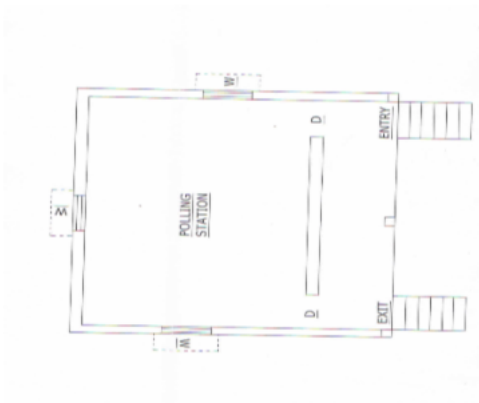

নির্বাচক নিবন্ধন আধিকারিকের স্বাক্ষর

Nazri Naksha

Google Map View

Polling Station Building Front View

Polling Station Front View

Cad View

Key MAP View

1 নাম : আস্তুরা খাতুন বিবি স্বামীর নাম: মেহের মল্লিক বাড়ির নং : n0129 বয়স : 35 লিঙ্গ : মহিলা	TCK1556174 ফটো উপলব্ধ	2 নাম : আসমিরা বিবি স্বামীর নাম: সারুল জান মল্লিক বাড়ির নং : n0034 বয়স : 27 লিঙ্গ : মহিলা	TCK2040905 ফটো উপলব্ধ	3 নাম : রুম্পা দাস স্বামীর নাম: অসিম দাস বাড়ির নং : n0146 বয়স : 27 লিঙ্গ : মহিলা	TCK2040947 ফটো উপলব্ধ
4 নাম : ফারশিয়া বিবি স্বামীর নাম: হালিম মল্লিক বাড়ির নং : n0155 বয়স : 29 লিঙ্গ : মহিলা	TCK2077386 ফটো উপলব্ধ	5 নাম : বনশ্রী দত্ত গুপ্ত স্বামীর নাম: দেবরত দত্ত বাড়ির নং : n0160 বয়স : 33 লিঙ্গ : মহিলা	TCK2077436 ফটো উপলব্ধ	6 নাম : সুমনা ঘোষ স্বামীর নাম: উজ্জ্বল ঘোষ বাড়ির নং : n0162 বয়স : 26 লিঙ্গ : মহিলা	TCK2077451 ফটো উপলব্ধ
7 নাম : সজল ঘোষ পিতার নাম: বিমান বিহারী ঘোষ বাড়ির নং : n0013 বয়স : 28 লিঙ্গ : পুরুষ	TCK1830512 ফটো উপলব্ধ	8 নাম : বিমান বিহারী ঘোষ পিতার নাম: মথুরা মোহন ঘোষ বাড়ির নং : n0013 বয়স : 61 লিঙ্গ : পুরুষ	WB/40/280/399703 ফটো উপলব্ধ	9 নাম : স্বস্তিক ঘোষ পিতার নাম: স্বপন ঘোষ বাড়ির নং : n0007 বয়স : 25 লিঙ্গ : মহিলা	TCK2522043 ফটো উপলব্ধ
10 নাম : রাখী দাস স্বামীর নাম: সনত দাস বাড়ির নং : এন006 বয়স : 25 লিঙ্গ : মহিলা	TCK2522068 ফটো উপলব্ধ	11 নাম : প্রিয়াঙ্কা ঘোষ স্বামীর নাম: অমলেন্দু ঘোষ বাড়ির নং : এ000 বয়স : 28 লিঙ্গ : মহিলা	TLK1995711 ফটো উপলব্ধ	12 নাম : নিখিল ঘোষ পিতার নাম: কালীপদ ঘোষ বাড়ির নং : n0007 বয়স : 49 লিঙ্গ : পুরুষ	TCK2188548 ফটো উপলব্ধ
13 নাম : লক্ষীবালা ঘোষ স্বামীর নাম: নরহরি ঘোষ বাড়ির নং : n0011 বয়স : 79 লিঙ্গ : মহিলা	TCK2189009 ফটো উপলব্ধ	14 নাম : কালীদাসী ঘোষ স্বামীর নাম: বিপদভঞ্জন ঘোষ বাড়ির নং : n0006 বয়স : 55 লিঙ্গ : মহিলা	TCK2188985 ফটো উপলব্ধ	15 নাম : রনজিত ঘোষ পিতার নাম: বিপদ ভঞ্জন ঘোষ বাড়ির নং : n0006 বয়স : 32 লিঙ্গ : পুরুষ	TCK1747260 ফটো উপলব্ধ
16 নাম : বিপদভঞ্জন ঘোষ পিতার নাম: ভাগবত ঘোষ বাড়ির নং : n0006 বয়স : 61 লিঙ্গ : পুরুষ	TCK2188977 ফটো উপলব্ধ	17 নাম : হৈমবতী ঘোষ স্বামীর নাম: দীনবন্ধু ঘোষ বাড়ির নং : n0005 বয়স : 81 লিঙ্গ : মহিলা	TCK2188951 ফটো উপলব্ধ	18 নাম : চমৎকারী ঘোষ স্বামীর নাম: ভীম কুমার ঘোষ বাড়ির নং : n0002 বয়স : 70 লিঙ্গ : মহিলা	TCK2188969 ফটো উপলব্ধ
19 নাম : পার্থ ঘোষ পিতার নাম: দিলীপ ঘোষ বাড়ির নং : n0003 বয়স : 42 লিঙ্গ : পুরুষ	JNR2894749 ফটো উপলব্ধ	20 নাম : কর্ণ ঘোষ পিতার নাম: ভীম কুমার ঘোষ বাড়ির নং : n0002 বয়স : 51 লিঙ্গ : পুরুষ	TCK2189058 ফটো উপলব্ধ	21 নাম : রুমা ঘোষ স্বামীর নাম: পার্থ ঘোষ বাড়ির নং : n0003 বয়স : 35 লিঙ্গ : মহিলা	TCK1432301 ফটো উপলব্ধ
22 নাম : সুরজিৎ ঘোষ পিতার নাম: সুনীল ঘোষ বাড়ির নং : n0005 বয়স : 36 লিঙ্গ : পুরুষ	TCK1180835 ফটো উপলব্ধ	23 নাম : মুনমুন ঘোষ স্বামীর নাম: নিখিল ঘোষ বাড়ির নং : n0007 বয়স : 36 লিঙ্গ : মহিলা	TCK1355130 ফটো উপলব্ধ	24 নাম : পরিতোষ ঘোষ পিতার নাম: রাজকুমার ঘোষ বাড়ির নং : n0012 বয়স : 55 লিঙ্গ : পুরুষ	WB/40/280/399676 ফটো উপলব্ধ
25 নাম : সার্থকী ঘোষ স্বামীর নাম: সন্তোষ ঘোষ বাড়ির নং : n0012 বয়স : 42 লিঙ্গ : মহিলা	JNR2894780 ফটো উপলব্ধ	26 নাম : সন্তোষ ঘোষ পিতার নাম: রাজকুমার ঘোষ বাড়ির নং : n0012 বয়স : 60 লিঙ্গ : পুরুষ	WB/40/280/399384 ফটো উপলব্ধ	27 নাম : মিঠুরাণী ঘোষ স্বামীর নাম: চাঁদকুমার ঘোষ বাড়ির নং : n0010 বয়স : 53 লিঙ্গ : মহিলা	WB/40/280/399275 ফটো উপলব্ধ
28 নাম : চাঁদকুমার ঘোষ পিতার নাম: বলরাম ঘোষ বাড়ির নং : n0010 বয়স : 57 লিঙ্গ : পুরুষ	WB/40/280/399019 ফটো উপলব্ধ	29 নাম : সরমানী ঘোষ স্বামীর নাম: আনন্দ ঘোষ বাড়ির নং : n0008 বয়স : 80 লিঙ্গ : মহিলা	JNR1608520 ফটো উপলব্ধ	30 নাম : পূর্ণিমা ঘোষ স্বামীর নাম: নীলকণ্ঠ ঘোষ বাড়ির নং : n0007 বয়স : 37 লিঙ্গ : মহিলা	JNR3086303 ফটো উপলব্ধ