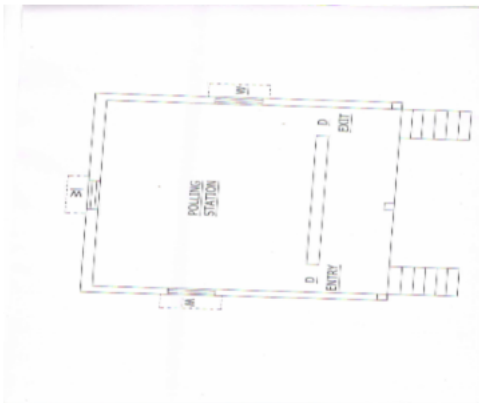

নির্বাচক নিবন্ধন আধিকারিকের স্বাক্ষর

Nazri Naksha

Google Map View

Polling Station Building Front View

Polling Station Front View

Cad View

Key MAP View

1 নাম : সুদেব কুন্ডু পিতার নাম: দেব প্রসন্ন কুন্ডু বাড়ির নং : n0116 বয়স : 31 লিঙ্গ : পুরুষ	TCK1555879 ফটো উপলব্ধ	2 নাম : মৌসুমী কুন্ডু স্বামীর নাম: দেব প্রসন্ন কুন্ডু বাড়ির নং : n0117 বয়স : 47 লিঙ্গ : মহিলা	JNR1608769 ফটো উপলব্ধ	3 নাম : বীণা ঘারামী পণ্ডিত স্বামীর নাম: বিশ্বজিৎ পণ্ডিত বাড়ির নং : n0145 বয়স : 28 লিঙ্গ : মহিলা	TCK2522282 ফটো উপলব্ধ
4 নাম : বুদ্ধদেব পণ্ডিত পিতার নাম: অনাথ পণ্ডিত বাড়ির নং : এন068 বয়স : 26 লিঙ্গ : পুরুষ	TCK2111805 ফটো উপলব্ধ	5 নাম : বাসন্তী খানদার পণ্ডিত স্বামীর নাম: জয়দেব পণ্ডিত বাড়ির নং : n0068 বয়স : 23 লিঙ্গ : মহিলা	TCK2522274 ফটো উপলব্ধ	6 নাম : বিমল চৌধুরী পিতার নাম: আনন্দ গোপাল চৌধুরী বাড়ির নং : n0001 বয়স : 59 লিঙ্গ : পুরুষ	TCK2189181 ফটো উপলব্ধ
7 নাম : কৃষ্ণ গোপাল চৌধুরী পিতার নাম: ধনঞ্জয় চৌধুরী বাড়ির নং : n000 বয়স : 22 লিঙ্গ : পুরুষ	TCK2604387 ফটো উপলব্ধ	8 নাম : পূর্ণিমা চৌধুরী স্বামীর নাম: শিবরাম চৌধুরী বাড়ির নং : n0002 বয়স : 75 লিঙ্গ : মহিলা	WB/40/280/399159 ফটো উপলব্ধ	9 নাম : স্বপ্না চৌধুরী স্বামীর নাম: ধনঞ্জয় চৌধুরী বাড়ির নং : n0001 বয়স : 49 লিঙ্গ : মহিলা	WB/40/280/399862 ফটো উপলব্ধ
10 নাম : ধনঞ্জয় চৌধুরী পিতার নাম: আনন্দগোপাল চৌধুরী বাড়ির নং : n0001 বয়স : 52 লিঙ্গ : পুরুষ	WB/40/280/399403 ফটো উপলব্ধ	11 নাম : ঝর্ণা চৌধুরী স্বামীর নাম: বিমল চৌধুরী বাড়ির নং : n0001 বয়স : 52 লিঙ্গ : মহিলা	TCK2708071 ফটো উপলব্ধ	12 নাম : মৌলী দত্ত পিতার নাম: অশোক দত্ত বাড়ির নং : 172 বয়স : 24 লিঙ্গ : মহিলা	TCK2614477 ফটো উপলব্ধ
13 নাম : অভিজিৎ দত্ত পিতার নাম: রাম প্রসাদ দত্ত বাড়ির নং : n0003 বয়স : 51 লিঙ্গ : পুরুষ	TCK2189173 ফটো উপলব্ধ	14 নাম : অঞ্জন দত্ত পিতার নাম: সরিৎ দত্ত বাড়ির নং : n0009 বয়স : 23 লিঙ্গ : পুরুষ	TCK2522266 ফটো উপলব্ধ	15 নাম : উলি রানী দত্ত স্বামীর নাম: সমেন্দ্রনাথ দত্ত বাড়ির নং : n0118 বয়স : 76 লিঙ্গ : মহিলা	WB/40/280/399244 ফটো উপলব্ধ
16 নাম : শরিত দত্ত পিতার নাম: রামপ্রসাদ দত্ত বাড়ির নং : n0009 বয়স : 52 লিঙ্গ : পুরুষ	JNR1609254 ফটো উপলব্ধ	17 নাম : কৃষ্ণা দত্ত স্বামীর নাম: অশোক দত্ত বাড়ির নং : n0007 বয়স : 58 লিঙ্গ : মহিলা	WB/40/280/399666 ফটো উপলব্ধ	18 নাম : অশোক দত্ত পিতার নাম: ভবানী দত্ত বাড়ির নং : n0007 বয়স : 65 লিঙ্গ : পুরুষ	WB/40/280/399568 ফটো উপলব্ধ
19 নাম : কল্যাণ দত্ত পিতার নাম: সমরেন্দ্রনাথ দত্ত বাড়ির নং : n0006 বয়স : 49 লিঙ্গ : পুরুষ	WB/40/280/399743 ফটো উপলব্ধ	20 নাম : কৌশিক দত্ত পিতার নাম: সমরেন্দ্রনাথ দত্ত বাড়ির নং : n0006 বয়স : 55 লিঙ্গ : পুরুষ	WB/40/280/399638 ফটো উপলব্ধ	21 নাম : বাসন্তী দত্ত স্বামীর নাম: সমরেন্দ্রনাথ দত্ত বাড়ির নং : n0006 বয়স : 77 লিঙ্গ : মহিলা	WB/40/280/399710 ফটো উপলব্ধ
22 নাম : মীনা দত্ত স্বামীর নাম: শ্যামপ্রসাদ দত্ত বাড়ির নং : n0005 বয়স : 64 লিঙ্গ : মহিলা	WB/40/280/399713 ফটো উপলব্ধ	23 নাম : বিশ্বজিৎ দত্ত পিতার নাম: রামপ্রসাদ দত্ত বাড়ির নং : n0003 বয়স : 53 লিঙ্গ : পুরুষ	WB/40/280/399637 ফটো উপলব্ধ	24 নাম : সোমা দত্ত স্বামীর নাম: শরিত দত্ত বাড়ির নং : n0009 বয়স : 52 লিঙ্গ : মহিলা	JNR0683185 ফটো উপলব্ধ
25 নাম : মুনমুন ঘোষ (দত্ত) স্বামীর নাম: অভিজিৎ দত্ত বাড়ির নং : n0003 বয়স : 28 লিঙ্গ : মহিলা	TCK2041077 ফটো উপলব্ধ	26 নাম : রামপ্রসাদ দত্ত পিতার নাম: নিবারণ দত্ত বাড়ির নং : n0003 বয়স : 78 লিঙ্গ : পুরুষ	WB/40/280/399675 ফটো উপলব্ধ	27 নাম : আরতি দত্ত স্বামীর নাম: রামপ্রসাদ দত্ত বাড়ির নং : n0003 বয়স : 74 লিঙ্গ : মহিলা	WB/40/280/399651 ফটো উপলব্ধ
28 নাম : উজ্জ্বল দাস পিতার নাম: সুনীল দাস বাড়ির নং : n00 বয়স : 25 লিঙ্গ : পুরুষ	TCK2382182 ফটো উপলব্ধ	29 নাম : টুম্পা দাস(রায়) স্বামীর নাম: জয়দেব দাস বাড়ির নং : n0014 বয়স : 37 লিঙ্গ : মহিলা	TCK1355361 ফটো উপলব্ধ	30 নাম : অনিল দাস পিতার নাম: কার্তিক দাস বাড়ির নং : n0014 বয়স : 62 লিঙ্গ : পুরুষ	JNR3223658 ফটো উপলব্ধ