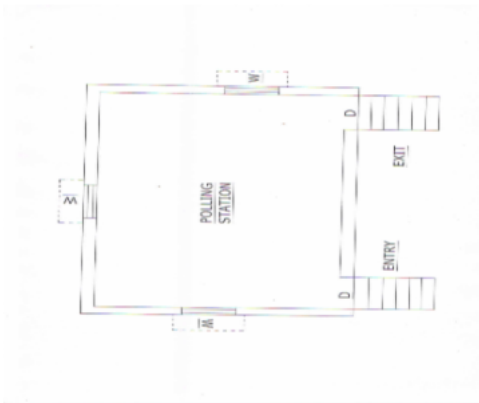

নির্বাচক নিবন্ধন আধিকারিকের স্বাক্ষর

Nazri Naksha

Google Map View

Polling Station Building Front View

Polling Station Front View

Cad View

Key MAP View

বিধানসভা নির্বাচনক্ষেত্রের নং, নাম : 272-মঙ্গলকোট
ভাগ নং, নাম : 1-গুসুয়াপটি গোপীপাড়া ও পশ্চিমপাড়া