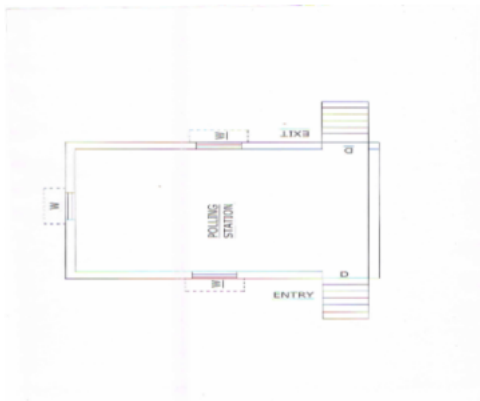

নির্বাচক নিবন্ধন আধিকারিকের স্বাক্ষর

Nazri Naksha

Google Map View

Polling Station Building Front View

Polling Station Front View

Cad View

Key MAP View

বিধানসভা নির্বাচনক্ষেত্রের নং, নাম : 272-মঙ্গলকোট
ভাগ নং, নাম : 1-আলমপুর ষষ্টীতলাপাড়া,