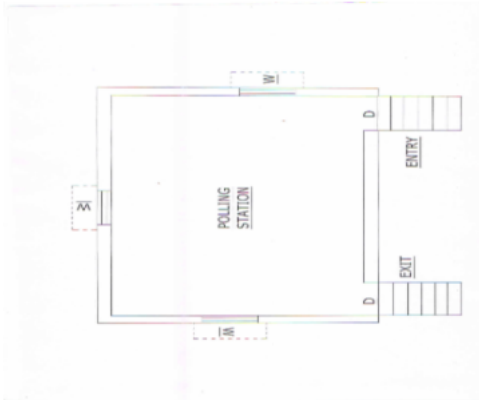

নির্বাচক নিবন্ধন আধিকারিকের স্বাক্ষর

Nazri Naksha

Google Map View

Polling Station Building Front View

Polling Station Front View

Cad View

Key MAP View

1 নাম : বৈশাখী পাল (বীট) স্বামীর নাম: অমিয় বীট বাড়ির নং : n0215 বয়স : 32 লিঙ্গ : মহিলা	TCK1556281 ফটো উপলব্ধ	2 নাম : আশীষ অধিকারী পিতার নাম: বটুকবিহারী অধিকারী বাড়ির নং : n0102 বয়স : 61 লিঙ্গ : পুরুষ	TCK2762664 ফটো উপলব্ধ	3 নাম : মিতা অধিকারী স্বামীর নাম: আশীষ অধিকারী বাড়ির নং : n0102 বয়স : 41 লিঙ্গ : মহিলা	JNR2903177 ফটো উপলব্ধ
4 নাম : লোকনাথ কুন্ডু পিতার নাম: উত্তম কুন্ডু বাড়ির নং : n0056 বয়স : 31 লিঙ্গ : পুরুষ	TCK1557354 ফটো উপলব্ধ	5 নাম : রীতা কুন্ডু স্বামীর নাম: উত্তম কুন্ডু বাড়ির নং : n0056 বয়স : 49 লিঙ্গ : মহিলা	WB/40/280/408311 ফটো উপলব্ধ	6 নাম : উত্তম কুন্ডু পিতার নাম: মদন কুন্ডু বাড়ির নং : n0056 বয়স : 52 লিঙ্গ : পুরুষ	WB/40/280/408420 ফটো উপলব্ধ
7 নাম : মিনতি কুন্ডু স্বামীর নাম: মদন কুন্ডু বাড়ির নং : n0056 বয়স : 78 লিঙ্গ : মহিলা	WB/40/280/408825 ফটো উপলব্ধ	8 নাম : কবিতা কুন্ডু স্বামীর নাম: প্রশান্ত কুন্ডু বাড়ির নং : n0055 বয়স : 48 লিঙ্গ : মহিলা	WB/40/280/408351 ফটো উপলব্ধ	9 নাম : প্রশান্ত কুন্ডু পিতার নাম: বিভূতি কুন্ডু বাড়ির নং : n0055 বয়স : 54 লিঙ্গ : পুরুষ	JNR0698977 ফটো উপলব্ধ
10 নাম : চন্দনারানী কুণ্ডু স্বামীর নাম: বুড়ো কুণ্ডু বাড়ির নং : n0054 বয়স : 46 লিঙ্গ : মহিলা	JNR2451623 ফটো উপলব্ধ	11 নাম : বুড়ো কুন্ডু পিতার নাম: মাধাই কুন্ডু বাড়ির নং : n0054 বয়স : 52 লিঙ্গ : পুরুষ	WB/40/280/408033 ফটো উপলব্ধ	12 নাম : পঞ্চগনন কুন্ডু পিতার নাম: রবীন্দ্রনাথ কুন্ডু বাড়ির নং : n0054 বয়স : 35 লিঙ্গ : পুরুষ	TCK1356963 ফটো উপলব্ধ
13 নাম : রজনী কুন্ডু স্বামীর নাম: রবীন্দ্রনাথ কুন্ডু বাড়ির নং : n0054 বয়স : 60 লিঙ্গ : মহিলা	WB/40/280/408310 ফটো উপলব্ধ	14 নাম : রবীন্দ্রনাথ কুন্ডু পিতার নাম: মাধাই কুন্ডু বাড়ির নং : n0054 বয়স : 65 লিঙ্গ : পুরুষ	WB/40/280/408035 ফটো উপলব্ধ	15 নাম : বাপ্পা কুণ্ডু পিতার নাম: বুড়ো কুণ্ডু বাড়ির নং : n0054 বয়স : 22 লিঙ্গ : পুরুষ	TCK2605087 ফটো উপলব্ধ
16 নাম : নুপুর ঘোষ স্বামীর নাম: বাসুদেব ঘোষ বাড়ির নং : n0105 বয়স : 47 লিঙ্গ : মহিলা	JNR2903292 ফটো উপলব্ধ	17 নাম : লক্ষী ঘোষ স্বামীর নাম: সমীর ঘোষ বাড়ির নং : n0211 বয়স : 37 লিঙ্গ : মহিলা	TCK0986950 ফটো উপলব্ধ	18 নাম : মনিকা ঘোষ স্বামীর নাম: নীল রতন ঘোষ বাড়ির নং : N0032 বয়স : 26 লিঙ্গ : মহিলা	TCK2089324 ফটো উপলব্ধ
19 নাম : চঞ্চল ঘোষ পিতার নাম: সুখচাঁদ ঘোষ বাড়ির নং : n0065 বয়স : 29 লিঙ্গ : পুরুষ	JNR3341518 ফটো উপলব্ধ	20 নাম : সন্দ্যারানী ঘোষ স্বামীর নাম: শুকচাঁদ ঘোষ বাড়ির নং : n0065 বয়স : 76 লিঙ্গ : মহিলা	WB/40/280/408419 ফটো উপলব্ধ	21 নাম : ছন্দা ঘোষ স্বামীর নাম: বিমান ঘোষ বাড়ির নং : n0064 বয়স : 46 লিঙ্গ : মহিলা	JNR2903391 ফটো উপলব্ধ
22 নাম : বিমান ঘোষ পিতার নাম: কপিল ঘোষ বাড়ির নং : n0064 বয়স : 48 লিঙ্গ : পুরুষ	WB/40/280/408206 ফটো উপলব্ধ	23 নাম : লজ্জাবতী ঘোষ স্বামীর নাম: সাধন ঘোষ বাড়ির নং : n0062 বয়স : 80 লিঙ্গ : মহিলা	JNR3226354 ফটো উপলব্ধ	24 নাম : স্বপন ঘোষ পিতার নাম: সুনীল ঘোষ বাড়ির নং : n0059 বয়স : 39 লিঙ্গ : পুরুষ	JNR3087160 ফটো উপলব্ধ
25 নাম : মায়ারানী ঘোষ স্বামীর নাম: সুনীল ঘোষ বাড়ির নং : n0059 বয়স : 63 লিঙ্গ : মহিলা	WB/40/280/408708 ফটো উপলব্ধ	26 নাম : সুনীল ঘোষ পিতার নাম: সুবীর ঘোষ বাড়ির নং : n0059 বয়স : 68 লিঙ্গ : পুরুষ	WB/40/280/408003 ফটো উপলব্ধ	27 নাম : অন্তু ঘোষ পিতার নাম: বাসুদেব ঘোষ বাড়ির নং : n0058 বয়স : 35 লিঙ্গ : পুরুষ	TCK1357029 ফটো উপলব্ধ
28 নাম : সন্তু ঘোষ পিতার নাম: বাসুদেব ঘোষ বাড়ির নং : n0058 বয়স : 37 লিঙ্গ : পুরুষ	JNR3341492 ফটো উপলব্ধ	29 নাম : উন্নতি ঘোষ স্বামীর নাম: বাসুদেব ঘোষ বাড়ির নং : n0058 বয়স : 58 লিঙ্গ : মহিলা	WB/40/280/408722 ফটো উপলব্ধ	30 নাম : আশীষ ঘোষ পিতার নাম: জয়দেব ঘোষ বাড়ির নং : n0058 বয়স : 44 লিঙ্গ : পুরুষ	JNR3226339 ফটো উপলব্ধ