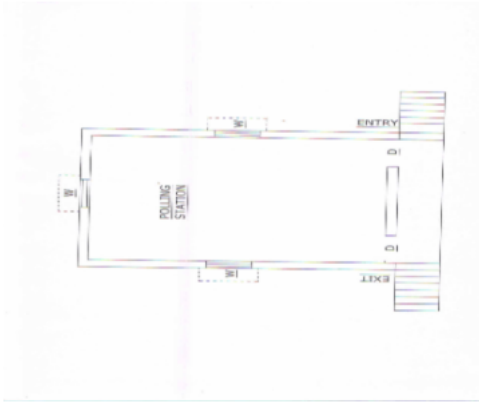

নির্বাচক নিবন্ধন আধিকারিকের স্বাক্ষর

Nazri Naksha

Google Map View

Polling Station Building Front View

Polling Station Front View

Cad View

Key MAP View

1 নাম : ফাল্গুনী অধিকারী (ভট্টাচার্য্য) স্বামীর নাম: সঞ্জয় ভট্টাচার্য্য বাড়ির নং : n0176 বয়স : 33 লিঙ্গ : মহিলা	TCK1557800	2 নাম : উৎপল গায়েন পিতার নাম: উমাপদ গায়েন বাড়ির নং : এন0163 বয়স : 58 লিঙ্গ : পুরুষ	TCK2106425	3 নাম : মুনমুন মন্ডল স্বামীর নাম: উৎপল গায়েন বাড়ির নং : n0163 বয়স : 41 লিঙ্গ : মহিলা	TCK1357953
4 নাম : সুমন নন্দী পিতার নাম: ত্রিলোচন নন্দী বাড়ির নং : n0208 বয়স : 31 লিঙ্গ : পুরুষ	TCK1748250	5 নাম : ত্রিলোচন নন্দী পিতার নাম: বামাচরন নন্দী বাড়ির নং : n0208 বয়স : 60 লিঙ্গ : পুরুষ	WB/40/280/414374	6 নাম : অঞ্জলী নন্দী স্বামীর নাম: বামাচরন নন্দী বাড়ির নং : n0207 বয়স : 80 লিঙ্গ : মহিলা	WB/40/280/414475
7 নাম : কাকলী নন্দী স্বামীর নাম: ত্রিলোচন নন্দী বাড়ির নং : n0161 বয়স : 51 লিঙ্গ : মহিলা	WB/40/280/414476	8 নাম : অলোক নন্দী পিতার নাম: বামাচরন নন্দী বাড়ির নং : n0183 বয়স : 51 লিঙ্গ : পুরুষ	TCK2190429	9 নাম : পরী নন্দী স্বামীর নাম: অলোক নন্দী বাড়ির নং : n0182 বয়স : 40 লিঙ্গ : মহিলা	JNR2905867
10 নাম : সনিয়া গাঙ্গুলী নন্দী স্বামীর নাম: সুমন নন্দী বাড়ির নং : n0208 বয়স : 24 লিঙ্গ : মহিলা	TCK2605426	11 নাম : রিক নন্দী পিতার নাম: অলোক নন্দী বাড়ির নং : এন 0183 বয়স : 22 লিঙ্গ : পুরুষ	TCK2624120	12 নাম : গীতারানী প্রামানিক স্বামীর নাম: মধুসূদন মণ্ডল বাড়ির নং : n0155 বয়স : 76 লিঙ্গ : মহিলা	WB/40/280/414290
13 নাম : রিয়া সাহা(মন্ডল) স্বামীর নাম: পরিতোষ কুমার মন্ডল বাড়ির নং : n0157 বয়স : 33 লিঙ্গ : মহিলা	TCK1358191	14 নাম : আয়না প্রামানিক পিতার নাম: মধুসূদন প্রামানিক বাড়ির নং : n0157 বয়স : 49 লিঙ্গ : মহিলা	WB/40/280/414288	15 নাম : মাধবী বৈরাগ্য স্বামীর নাম: রাধেশ্যাম বৈরাগ্য বাড়ির নং : n0168 বয়স : 66 লিঙ্গ : মহিলা	WB/40/280/414678
16 নাম : অভিজীত ভট্টাচার্য্য পিতার নাম: ধীরেন্দ্র ভট্টাচার্য্য বাড়ির নং : n0151 বয়স : 49 লিঙ্গ : পুরুষ	WB/40/280/414168	17 নাম : ইতু ভট্টাচার্য্য স্বামীর নাম: ধনঞ্জয় ভট্টাচার্য্য বাড়ির নং : n0151 বয়স : 42 লিঙ্গ : মহিলা	JNR2455350	18 নাম : ধনঞ্জয় ভট্টাচার্য্য পিতার নাম: ধীরেন্দ্র ভট্টাচার্য্য বাড়ির নং : n0151 বয়স : 53 লিঙ্গ : পুরুষ	JNR3277829
19 নাম : রেবতীরমন ভট্টাচার্য্য পিতার নাম: ব্রহ্মব্রত ভট্টাচার্য্য বাড়ির নং : n0151 বয়স : 66 লিঙ্গ : পুরুষ	WB/40/280/414050	20 নাম : অর্চনা ভট্টাচার্য্য স্বামীর নাম: প্রমোদ ভট্টাচার্য্য বাড়ির নং : n0151 বয়স : 63 লিঙ্গ : মহিলা	JNR0711507	21 নাম : প্রমোদ ভট্টাচার্য্য পিতার নাম: ব্রহ্মব্রত ভট্টাচার্য্য বাড়ির নং : n0151 বয়স : 73 লিঙ্গ : পুরুষ	WB/40/280/414135
22 নাম : তপোব্রত ভট্টাচার্য্য পিতার নাম: ধনঞ্জয় ভট্টাচার্য্য বাড়ির নং : n0151 বয়স : 24 লিঙ্গ : পুরুষ	TCK2387223	23 নাম : মাধবী মণ্ডল স্বামীর নাম: বিদ্যুৎ মণ্ডল বাড়ির নং : n0167 বয়স : 37 লিঙ্গ : মহিলা	TCK1557875	24 নাম : শ্যামলী মন্ডল পিতার নাম: জয়ন্ত মন্ডল বাড়ির নং : n0004 বয়স : 25 লিঙ্গ : মহিলা	TCK2387421
25 নাম : অমরেশ মণ্ডল পিতার নাম: রণজিত মন্ডল বাড়ির নং : n0171 বয়স : 43 লিঙ্গ : পুরুষ	JNR1837814	26 নাম : মঞ্জুরানী মণ্ডল স্বামীর নাম: জয়ন্ত মণ্ডল বাড়ির নং : n0004 বয়স : 41 লিঙ্গ : মহিলা	TCK1002443	27 নাম : জয়ন্ত মণ্ডল পিতার নাম: রণজিত মণ্ডল বাড়ির নং : n0004 বয়স : 53 লিঙ্গ : পুরুষ	JNR2906683
28 নাম : বিপ্লব মণ্ডল পিতার নাম: অসিত বরন মণ্ডল বাড়ির নং : n0188 বয়স : 44 লিঙ্গ : পুরুষ	JNR2905990	29 নাম : শীর্ষেন্দ্র মন্ডল পিতার নাম: বিপ্লব মন্ডল বাড়ির নং : এন0188 বয়স : 20 লিঙ্গ : পুরুষ	TCK2788131	30 নাম : সমরেশ মণ্ডল পিতার নাম: রণজিত মণ্ডল বাড়ির নং : n0173 বয়স : 40 লিঙ্গ : পুরুষ	JNR2906204