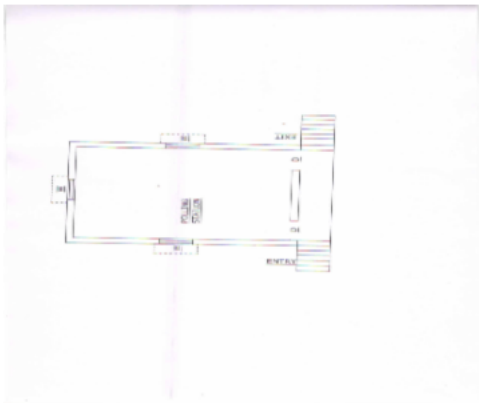

নির্বাচক নিবন্ধন আধিকারিকের স্বাক্ষর

Nazri Naksha

Google Map View

Polling Station Building Front View

Polling Station Front View

Cad View

Key MAP View

1 নাম : অঞ্জনা সাহা স্বামীর নাম: সংগ্রাম সাহা বাড়ির নং : n0179 বয়স : 28 লিঙ্গ : মহিলা	TCK2041218 ফটো উপলব্ধ	2 নাম : মধুরিমা গোস্বামী (অধিকারী) স্বামীর নাম: প্রসেনজিৎ অধিকারী বাড়ির নং : n0174 বয়স : 31 লিঙ্গ : মহিলা	TCK1475631 ফটো উপলব্ধ	3 নাম : নারু গোপাল মাঝি পিতার নাম: চন্দন মাঝি বাড়ির নং : n0089 বয়স : 24 লিঙ্গ : পুরুষ	TCK2532448 ফটো উপলব্ধ
4 নাম : রুমা সাঁতরা (মাঝি) স্বামীর নাম: চিরন মাঝি বাড়ির নং : N0089 বয়স : 28 লিঙ্গ : মহিলা	TCK2099372 ফটো উপলব্ধ	5 নাম : শিল্পা অধিকারী স্বামীর নাম: কপিল কুমার অধিকারী বাড়ির নং : n0003 বয়স : 32 লিঙ্গ : মহিলা	TCK1558410 ফটো উপলব্ধ	6 নাম : প্রসেনজিৎ অধিকারী পিতার নাম: উত্তম কুমার অধিকারী বাড়ির নং : n0041 বয়স : 34 লিঙ্গ : পুরুষ	TCK1358555 ফটো উপলব্ধ
7 নাম : সঙ্গীতা অধিকারী স্বামীর নাম: তাপস অধিকারী বাড়ির নং : n0042 বয়স : 34 লিঙ্গ : মহিলা	TCK1558428 ফটো উপলব্ধ	8 নাম : তাপস অধিকারী পিতার নাম: নিত্যানন্দ অধিকারী বাড়ির নং : n0042 বয়স : 43 লিঙ্গ : পুরুষ	JNR2907749 ফটো উপলব্ধ	9 নাম : বন্দনা অধিকারী স্বামীর নাম: তপন অধিকারী বাড়ির নং : n0042 বয়স : 50 লিঙ্গ : মহিলা	WB/40/280/417528 ফটো উপলব্ধ
10 নাম : তপন অধিকারী পিতার নাম: নিত্যানন্দ অধিকারী বাড়ির নং : n0042 বয়স : 55 লিঙ্গ : পুরুষ	WB/40/280/417093 ফটো উপলব্ধ	11 নাম : উত্তম কুমার অধিকারী পিতার নাম: রঞ্জন অধিকারী বাড়ির নং : n0041 বয়স : 60 লিঙ্গ : পুরুষ	TCK1181809 ফটো উপলব্ধ	12 নাম : রঘুনাথ অধিকারী পিতার নাম: তরুণ অধিকারী বাড়ির নং : n0040 বয়স : 29 লিঙ্গ : পুরুষ	TCK1748375 ফটো উপলব্ধ
13 নাম : কৃষ্ণা অধিকারী স্বামীর নাম: তরুণ অধিকারী বাড়ির নং : n0040 বয়স : 48 লিঙ্গ : মহিলা	WB/40/280/417228 ফটো উপলব্ধ	14 নাম : চন্দনা অধিকারী স্বামীর নাম: পাঁচুগোপাল অধিকারী বাড়ির নং : n0003 বয়স : 52 লিঙ্গ : মহিলা	WB/40/280/417100 ফটো উপলব্ধ	15 নাম : কপিলকুমার অধিকারী পিতার নাম: পাঁচুগোপাল অধিকারী বাড়ির নং : n0003 বয়স : 41 লিঙ্গ : পুরুষ	JNR2907731 ফটো উপলব্ধ
16 নাম : তরুণ অধিকারী পিতার নাম: ধনঞ্জয় অধিকারী বাড়ির নং : n0040 বয়স : 54 লিঙ্গ : পুরুষ	WB/40/280/417227 ফটো উপলব্ধ	17 নাম : সজল অধিকারী পিতার নাম: তপন অধিকারী বাড়ির নং : n0042 বয়স : 28 লিঙ্গ : পুরুষ	TCK1831817 ফটো উপলব্ধ	18 নাম : অঞ্জলী অধিকারী স্বামীর নাম: উত্তম কুমার অধিকারী বাড়ির নং : n0041 বয়স : 54 লিঙ্গ : মহিলা	TCK2388890 ফটো উপলব্ধ
19 নাম : রাজেশ অধিকারী পিতার নাম: উত্তম কুমার অধিকারী বাড়ির নং : n0041 বয়স : 31 লিঙ্গ : পুরুষ	TCK1666254 ফটো উপলব্ধ	20 নাম : বনানী সাহা পিতার নাম: প্রকাশ কুমার সাহা বাড়ির নং : এন0040 বয়স : 25 লিঙ্গ : মহিলা	TLK2060242 ফটো উপলব্ধ	21 নাম : আদিত্য অধিকারী পিতার নাম: পুনীন্দ্র অধিকারী বাড়ির নং : n0042 বয়স : 39 লিঙ্গ : পুরুষ	TCK1994599 ফটো উপলব্ধ
22 নাম : মিতা গড়াই পিতার নাম: দেবশীষ গড়াই বাড়ির নং : n0039 বয়স : 22 লিঙ্গ : মহিলা	TCK2605467 ফটো উপলব্ধ	23 নাম : নন্দরাণী গড়াই স্বামীর নাম: হেমন্ত গড়াই বাড়ির নং : n0039 বয়স : 68 লিঙ্গ : মহিলা	WB/40/280/417042 ফটো উপলব্ধ	24 নাম : দেবশীষ গড়াই পিতার নাম: হেমন্ত গড়াই বাড়ির নং : n0039 বয়স : 45 লিঙ্গ : পুরুষ	JNR1580117 ফটো উপলব্ধ
25 নাম : দীনবন্ধু ঘরুই পিতার নাম: খেলারাম ঘরুই বাড়ির নং : n0171 বয়স : 61 লিঙ্গ : পুরুষ	JQY1361757 ফটো উপলব্ধ	26 নাম : অস্তিতা ঘরুই স্বামীর নাম: দীনবন্ধু ঘরুই বাড়ির নং : n0172 বয়স : 55 লিঙ্গ : মহিলা	JQY1361724 ফটো উপলব্ধ	27 নাম : মাধবী ঘরুই স্বামীর নাম: নির্মল ঘরুই বাড়ির নং : n0168 বয়স : 32 লিঙ্গ : মহিলা	TCK1666320 ফটো উপলব্ধ
28 নাম : নির্মল ঘরুই পিতার নাম: দীনবন্ধু ঘরুই বাড়ির নং : n0173 বয়স : 43 লিঙ্গ : পুরুষ	TCK1666353 ফটো উপলব্ধ	29 নাম : শর্মিষ্ঠা ঘোষাল স্বামীর নাম: মানস ঘোষাল বাড়ির নং : n0055 বয়স : 42 লিঙ্গ : মহিলা	TCK1358563 ফটো উপলব্ধ	30 নাম : মানস ঘোষাল পিতার নাম: মলয় ঘোষাল বাড়ির নং : n0055 বয়স : 50 লিঙ্গ : পুরুষ	TCK2191088 ফটো উপলব্ধ