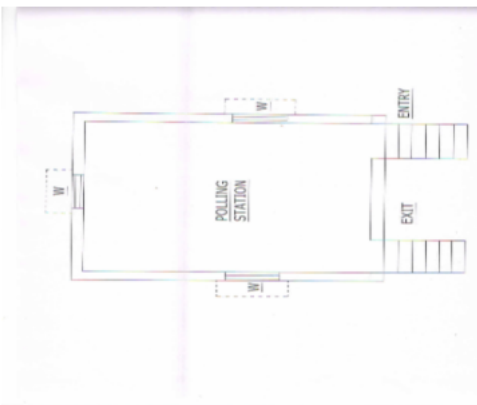

নির্বাচক নিবন্ধন আধিকারিকের স্বাক্ষর

Nazri Naksha

Google Map View

Polling Station Building Front View

Polling Station Front View

Cad View

Key MAP View

1 নাম : জাহির সেখ পিতার নাম: সামাদ সেখ বাড়ির নং : n0023 বয়স : 48 লিঙ্গ : পুরুষ	TCK1015023 ফটো উপলব্ধ	2 নাম : মেহেরেন বেগম সেখ স্বামীর নাম: জাহির সেখ বাড়ির নং : n0023 বয়স : 44 লিঙ্গ : মহিলা	JNR2910230 ফটো উপলব্ধ	3 নাম : রুস্তম সেখ পিতার নাম: সামাদ সেখ বাড়ির নং : N0023 বয়স : 29 লিঙ্গ : পুরুষ	TCK1995364 ফটো উপলব্ধ
4 নাম : সেখ আলাউদ্দিন পিতার নাম: সেখ আব্দুল আলিম বাড়ির নং : n0070 বয়স : 49 লিঙ্গ : পুরুষ	JNR2458271 ফটো উপলব্ধ	5 নাম : আদুরি বিবি স্বামীর নাম: আসরাফ মল্লিক বাড়ির নং : n0229 বয়স : 26 লিঙ্গ : মহিলা	TCK2052934 ফটো উপলব্ধ	6 নাম : নাসিমা বিবি স্বামীর নাম: নাসির মহঃ সেখ বাড়ির নং : n0226 বয়স : 28 লিঙ্গ : মহিলা	TCK2052900 ফটো উপলব্ধ
7 নাম : আসপিয়া বিবি স্বামীর নাম: আসফাক আলি মল্লিক বাড়ির নং : n0224 বয়স : 27 লিঙ্গ : মহিলা	TCK2052884 ফটো উপলব্ধ	8 নাম : সাহানা বিবি স্বামীর নাম: হেকমত মন্ডল বাড়ির নং : n0223 বয়স : 26 লিঙ্গ : মহিলা	TCK2052876 ফটো উপলব্ধ	9 নাম : রাবিয়া বিবি স্বামীর নাম: ইসরাফিল সেখ বাড়ির নং : n0216 বয়স : 27 লিঙ্গ : মহিলা	TCK2052801 ফটো উপলব্ধ
10 নাম : জ্যোৎস্না বিবি স্বামীর নাম: রহমত মল্লিক বাড়ির নং : n0215 বয়স : 31 লিঙ্গ : মহিলা	TCK2052793 ফটো উপলব্ধ	11 নাম : নাসিমা বিবি স্বামীর নাম: সুহিবুদ্দিন সেখ বাড়ির নং : n0214 বয়স : 27 লিঙ্গ : মহিলা	TCK2052785 ফটো উপলব্ধ	12 নাম : মোরসেলিনা বিবি স্বামীর নাম: ইউসুফ মল্লিক বাড়ির নং : n0212 বয়স : 29 লিঙ্গ : মহিলা	TCK2052769 ফটো উপলব্ধ
13 নাম : রেজিনা খাতুন স্বামীর নাম: আজমত সেখ বাড়ির নং : n0210 বয়স : 31 লিঙ্গ : মহিলা	TCK2052744 ফটো উপলব্ধ	14 নাম : বুলবুলি বিবি স্বামীর নাম: রুস্তম সেখ বাড়ির নং : n0205 বয়স : 36 লিঙ্গ : মহিলা	TCK2052694 ফটো উপলব্ধ	15 নাম : প্রিয়ানী খাতুন স্বামীর নাম: সেলিম সেখ বাড়ির নং : n0196 বয়স : 27 লিঙ্গ : মহিলা	TCK2052603 ফটো উপলব্ধ
16 নাম : নাসরিন বেগম সেখ স্বামীর নাম: সেখ আলাউদ্দিন বাড়ির নং : n0070 বয়স : 37 লিঙ্গ : মহিলা	FGN2618619 ফটো উপলব্ধ	17 নাম : সেখ হাসিরুল পিতার নাম: আজিম সেখ বাড়ির নং : n0070 বয়স : 41 লিঙ্গ : পুরুষ	TCK1559087 ফটো উপলব্ধ	18 নাম : জাহিনা বেগম সেখ স্বামীর নাম: সেখ জয়নাব আলবেদিন বাড়ির নং : n0070 বয়স : 37 লিঙ্গ : মহিলা	JNR3342193 ফটো উপলব্ধ
19 নাম : সেরিনা বিবি স্বামীর নাম: রিবাইদুল্লা মল্লিক বাড়ির নং : n0147 বয়স : 27 লিঙ্গ : মহিলা	TCK1995562 ফটো উপলব্ধ	20 নাম : মোস্তাকিম বিবি স্বামীর নাম: সেখ নুরুল ইসলাম বাড়ির নং : n0232 বয়স : 27 লিঙ্গ : মহিলা	TCK2052967 ফটো উপলব্ধ	21 নাম : ইজারুল বিবি স্বামীর নাম: আব্বাস মল্লিক বাড়ির নং : n0233 বয়স : 26 লিঙ্গ : মহিলা	TCK2052975 ফটো উপলব্ধ
22 নাম : মরিয়ম্বেসা বেগম সেখ স্বামীর নাম: কুতুবুদ্দিন সেখ বাড়ির নং : n0070 বয়স : 31 লিঙ্গ : মহিলা	TCK1832195 ফটো উপলব্ধ	23 নাম : পারসিনা খাতুন পিতার নাম: এরশাদ মল্লিক বাড়ির নং : n0239 বয়স : 26 লিঙ্গ : মহিলা	TCK2053031 ফটো উপলব্ধ	24 নাম : সেলিনা বিবি স্বামীর নাম: মুকুল সেখ বাড়ির নং : n0236 বয়স : 31 লিঙ্গ : মহিলা	TCK2053007 ফটো উপলব্ধ
25 নাম : কুতুবুদ্দিন সেখ পিতার নাম: সেখ আব্দুল আলিম বাড়ির নং : n0070 বয়স : 42 লিঙ্গ : পুরুষ	JNR2458289 ফটো উপলব্ধ	26 নাম : আসফিরা বিবি স্বামীর নাম: বাসিরুল মল্লিক বাড়ির নং : n0211 বয়স : 28 লিঙ্গ : মহিলা	TCK2052751 ফটো উপলব্ধ	27 নাম : চায়না বিবি স্বামীর নাম: সহিদুল্লা মল্লিক বাড়ির নং : n0101 বয়স : 50 লিঙ্গ : মহিলা	TCK2052579 ফটো উপলব্ধ
28 নাম : তসলিমা বেগম সেখ স্বামীর নাম: সেখ আনারুল রহমান বাড়ির নং : n0041 বয়স : 47 লিঙ্গ : মহিলা	JNR2458180 ফটো উপলব্ধ	29 নাম : আনারুল রহমান সেখ পিতার নাম: সেখ মহঃ জিকরিয়া বাড়ির নং : n0041 বয়স : 55 লিঙ্গ : পুরুষ	JNR2458172 ফটো উপলব্ধ	30 নাম : আমিনা খাতুন পিতার নাম: আনারুল রহমান সেখ বাড়ির নং : n0041 বয়স : 23 লিঙ্গ : মহিলা	TCK2531606 ফটো উপলব্ধ