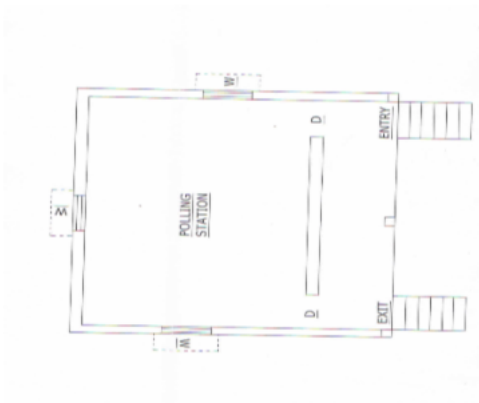

নির্বাচক নিবন্ধন আধিকারিকের স্বাক্ষর

Nazri Naksha

Google Map View

Polling Station Building Front View

Polling Station Front View

Cad View

Key MAP View

1	JNR2459345	নাম : মোল্লা আবুল হায়াত পিতার নাম: আল্লাহাফেজ মোল্লা বাড়ির নং : n0068 বয়স : 70 লিঙ্গ : পুরুষ	ফটো উপলব্ধ	2	JNR2459352	নাম : ভারতী লুতফা বেগম মোল্লা স্বামীর নাম: আবুল হায়াত মোল্লা বাড়ির নং : n0068 বয়স : 65 লিঙ্গ : মহিলা	ফটো উপলব্ধ	3	JNR0727008	নাম : মোল্লা ফজিলা বেগম স্বামীর নাম: মোল্লা আবদুর রউফ বাড়ির নং : n0068 বয়স : 65 লিঙ্গ : মহিলা	ফটো উপলব্ধ
4	TCK1760800	নাম : শামীমা রায়হানা স্বামীর নাম: মজিবুর রহমান মোল্লা বাড়ির নং : n0068 বয়স : 35 লিঙ্গ : মহিলা	ফটো উপলব্ধ	5	TFN0578781	নাম : মোল্লা শেফালী বেগম স্বামীর নাম: মোল্লা ফিরোজ হোসেন বাড়ির নং : n0068 বয়স : 36 লিঙ্গ : মহিলা	ফটো উপলব্ধ	6	TCK1359751	নাম : মোল্লা ওয়াসিম রাজা পিতার নাম: মোল্লা আবুল হায়াত বাড়ির নং : n0068 বয়স : 35 লিঙ্গ : পুরুষ	ফটো উপলব্ধ
7	TCK2767580	নাম : মোল্লা নজরুল ইসলাম পিতার নাম: মোল্লা নুরুল ইসলাম বাড়ির নং : n0069 বয়স : 65 লিঙ্গ : পুরুষ	ফটো উপলব্ধ	8	JNR1815315	নাম : মোল্লা রসিনা বেগম স্বামীর নাম: মোল্লা নজরুল ইসলাম বাড়ির নং : n0069 বয়স : 55 লিঙ্গ : মহিলা	ফটো উপলব্ধ	9	JNR2911006	নাম : মোল্লা মোমিনুল ইসলাম পিতার নাম: মোল্লা নজরুল ইসলাম বাড়ির নং : n0069 বয়স : 41 লিঙ্গ : পুরুষ	ফটো উপলব্ধ
10	TCK1359769	নাম : মোল্লা ইমদাদুল ইসলাম পিতার নাম: মোল্লা নজরুল ইসলাম বাড়ির নং : n0069 বয়স : 35 লিঙ্গ : পুরুষ	ফটো উপলব্ধ	11	TCK2192342	নাম : মোল্লা মজিবুর রহমান পিতার নাম: মোল্লা মজিবুর রহমান বাড়ির নং : n0068 বয়স : 46 লিঙ্গ : পুরুষ	ফটো উপলব্ধ	12	JNR1815521	নাম : হাসিবুর রহমান সেখ পিতার নাম: সেখ আনসার আলি বাড়ির নং : n0012 বয়স : 68 লিঙ্গ : পুরুষ	ফটো উপলব্ধ
13	JNR2910941	নাম : মোল্লা শাহিদুল ইসলাম পিতার নাম: মোল্লা নজিবুর রহমান বাড়ির নং : n0068 বয়স : 44 লিঙ্গ : পুরুষ	ফটো উপলব্ধ	14	JNR2459378	নাম : মোল্লা ফিরোজ হোসেন পিতার নাম: মোল্লা আব্দুর রউফ বাড়ির নং : n0068 বয়স : 43 লিঙ্গ : পুরুষ	ফটো উপলব্ধ	15	TCK1433978	নাম : মোল্লা রোজিনা বেগম স্বামীর নাম: মোল্লা শাহিদুল ইসলাম বাড়ির নং : n0068 বয়স : 37 লিঙ্গ : মহিলা	ফটো উপলব্ধ
16	TCK2053197	নাম : মোল্লা আসপিয়া বেগম স্বামীর নাম: মোল্লা মিরাজ হোসেন বাড়ির নং : N0068 বয়স : 32 লিঙ্গ : মহিলা	ফটো উপলব্ধ	17	TCK1559889	নাম : সেখ রিয়াজুল ইসলাম পিতার নাম: সেখ হিদায়েতুল্লা বাড়ির নং : n0049 বয়স : 31 লিঙ্গ : পুরুষ	ফটো উপলব্ধ	18	TCK2053148	নাম : জালিলা খাতুন পিতার নাম: মজিবুর রহমান সেখ বাড়ির নং : n0015 বয়স : 26 লিঙ্গ : মহিলা	ফটো উপলব্ধ
19	TCK2053064	নাম : মোল্লা ইজাজ আমেদ পিতার নাম: মোল্লা আবুল হাসমত বাড়ির নং : n0007 বয়স : 26 লিঙ্গ : পুরুষ	ফটো উপলব্ধ	20	TCK2053098	নাম : রওশন আরা ইয়াসমিন স্বামীর নাম: মোল্লা ইমদাদুল ইসলাম বাড়ির নং : n0069 বয়স : 26 লিঙ্গ : মহিলা	ফটো উপলব্ধ	21	TCK1832609	নাম : আসমিনা ইয়াসমিন স্বামীর নাম: মোল্লা মোমিনুল ইসলাম বাড়ির নং : n0069 বয়স : 28 লিঙ্গ : মহিলা	ফটো উপলব্ধ
22	KGX2793404	নাম : খায়রুনোসা মন্ডল স্বামীর নাম: মহঃ সারাফৎ হোসেন বাড়ির নং : n0053 বয়স : 48 লিঙ্গ : মহিলা	ফটো উপলব্ধ	23	WB/40/280/420059	নাম : মহঃ সাহাবত হোসেন পিতার নাম: মহঃ সাখাওয়াত হোসেন বাড়ির নং : n0053 বয়স : 51 লিঙ্গ : পুরুষ	ফটো উপলব্ধ	24	WB/40/280/420643	নাম : রসিনা বেগম স্বামীর নাম: মহঃ সাখাওয়াত হোসেন বাড়ির নং : n0053 বয়স : 72 লিঙ্গ : মহিলা	ফটো উপলব্ধ
25	TCK1560093	নাম : মোসাম্মৎ আসমা বেগম সেখ স্বামীর নাম: মিজানুর রহমান সেখ বাড়ির নং : n0029 বয়স : 31 লিঙ্গ : মহিলা	ফটো উপলব্ধ	26	JNR1815240	নাম : মিজানুর রহমান সেখ পিতার নাম: ফজলুর রহমান সেখ বাড়ির নং : n0029 বয়স : 44 লিঙ্গ : পুরুষ	ফটো উপলব্ধ	27	WB/40/280/420783	নাম : হামিদা বিবি স্বামীর নাম: ফজলুর রহমান সেখ বাড়ির নং : n0029 বয়স : 69 লিঙ্গ : মহিলা	ফটো উপলব্ধ
28	JNR1814656	নাম : মোদারুল সেখ পিতার নাম: ইননাস সেখ বাড়ির নং : এন0015 বয়স : 46 লিঙ্গ : পুরুষ	ফটো উপলব্ধ	29	TCK1359934	নাম : ছবি বেগম সেখ স্বামীর নাম: মোদারুল সেখ বাড়ির নং : এন0015 বয়স : 39 লিঙ্গ : মহিলা	ফটো উপলব্ধ	30	TCK1359728	নাম : মোল্লা নাসের আমেদ পিতার নাম: মোল্লা আবুল হাসমত বাড়ির নং : n0007 বয়স : 36 লিঙ্গ : পুরুষ	ফটো উপলব্ধ