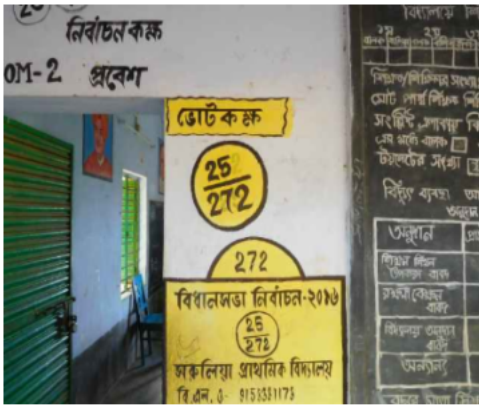

নির্বাচক নিবন্ধন আধিকারিকের স্বাক্ষর

Nazri Naksha

Google Map View

Polling Station Building Front View

Polling Station Front View

Cad View

Key MAP View

1 নাম : ময়নাবিবি স্বামীর নাম : আইকলাম বাড়ির নং : n0002 বয়স : 54 লিঙ্গ : মহিলা	WB/41/281/054712 ফটো উপলব্ধ	2 নাম : ফিরোজা বেগম স্বামীর নাম : সাইফুল্লা সেখ বাড়ির নং : n0115 বয়স : 46 লিঙ্গ : মহিলা	HLV1451798 ফটো উপলব্ধ	3 নাম : রেজাউল করিম পিতার নাম : আব্দুল রাজ্জাক বাড়ির নং : n0282 বয়স : 62 লিঙ্গ : পুরুষ	TCK2081263 ফটো উপলব্ধ
4 নাম : হামিদা বেগম স্বামীর নাম : সেখ ওমরআলি সেখ বাড়ির নং : n0036 বয়স : 55 লিঙ্গ : মহিলা	HLV1192640 ফটো উপলব্ধ	5 নাম : সেখ সামির আলি পিতার নাম : সেখ ওমরআলি বাড়ির নং : n0036 বয়স : 36 লিঙ্গ : পুরুষ	HLV2582849 ফটো উপলব্ধ	6 নাম : সেখ ওমরআলি পিতার নাম : সোলেমান সেখ বাড়ির নং : n0036 বয়স : 60 লিঙ্গ : পুরুষ	HLV1207927 ফটো উপলব্ধ
7 নাম : মরিয়মবিবি স্বামীর নাম : সেখ সামসুল হক বাড়ির নং : n0035 বয়স : 67 লিঙ্গ : মহিলা	WB/41/281/054892 ফটো উপলব্ধ	8 নাম : সেখ সামসুল হক পিতার নাম : মাজিদ সেখ বাড়ির নং : n0035 বয়স : 69 লিঙ্গ : পুরুষ	HLV1451913 ফটো উপলব্ধ	9 নাম : নাজমা পারভীন পিতার নাম : সেখ জামাল হোসেন বাড়ির নং : সরুলিয়া বয়স : 31 লিঙ্গ : মহিলা	TCK1594027 ফটো উপলব্ধ
10 নাম : রজিনা খাতুন পিতার নাম : সেখ আব্দুর রহিম বাড়ির নং : n0031 বয়স : 36 লিঙ্গ : মহিলা	TCK0099820 ফটো উপলব্ধ	11 নাম : নাজমা বেগম স্বামীর নাম : রেজাউল করিম বাড়ির নং : n0031 বয়স : 46 লিঙ্গ : মহিলা	HLV1191428 ফটো উপলব্ধ	12 নাম : ফিরদৌসী বেগম স্বামীর নাম : সেখ আব্দুল কাদের বাড়ির নং : n0031 বয়স : 53 লিঙ্গ : মহিলা	HLV1191402 ফটো উপলব্ধ
13 নাম : সেখ আব্দুল কাদের পিতার নাম : সেখ আব্দুর রজ্জাক বাড়ির নং : n0031 বয়স : 70 লিঙ্গ : পুরুষ	HLV1191030 ফটো উপলব্ধ	14 নাম : খালেক সেখ পিতার নাম : শহিদ সেখ বাড়ির নং : n0039 বয়স : 41 লিঙ্গ : পুরুষ	HLV2073674 ফটো উপলব্ধ	15 নাম : সেখ আব্দুল আজিম পিতার নাম : সেখ আলাউদ্দিন বাড়ির নং : n0033 বয়স : 52 লিঙ্গ : পুরুষ	TCK1776368 ফটো উপলব্ধ
16 নাম : জ্যোৎস্না বিবি স্বামীর নাম : নওসাদআলি সেখ বাড়ির নং : n0038 বয়স : 45 লিঙ্গ : মহিলা	HLV1193051 ফটো উপলব্ধ	17 নাম : খায়রুল্লিসাবিবি স্বামীর নাম : সোরাব সেখ বাড়ির নং : n0004 বয়স : 60 লিঙ্গ : মহিলা	HLV1193465 ফটো উপলব্ধ	18 নাম : মামনি সরেন পিতার নাম : লাচু সরেন বাড়ির নং : 28 বয়স : 28 লিঙ্গ : মহিলা	TCK2152437 ফটো উপলব্ধ
19 নাম : সৌভিক মাজি পিতার নাম : অনঙ্গ মোহন মাজি বাড়ির নং : 15 বয়স : 26 লিঙ্গ : পুরুষ	TCK2152213 ফটো উপলব্ধ	20 নাম : হাসি রানী হালদার স্বামীর নাম : জগদীশ চন্দ্র হালদার বাড়ির নং : n0217 বয়স : 56 লিঙ্গ : মহিলা	TCK1472448 ফটো উপলব্ধ	21 নাম : গায়ত্রী হালদার পিতার নাম : জগদীশ হালদার বাড়ির নং : n0217 বয়স : 33 লিঙ্গ : মহিলা	TCK1594084 ফটো উপলব্ধ
22 নাম : প্রিন্স হালদার পিতার নাম : জগদীশ হালদার বাড়ির নং : n0217 বয়স : 31 লিঙ্গ : পুরুষ	TCK1594076 ফটো উপলব্ধ	23 নাম : জ্যোৎস্না বিশ্বাস স্বামীর নাম : বিদেশ বিশ্বাস বাড়ির নং : n0267 বয়স : 33 লিঙ্গ : মহিলা	ARZ1444041 ফটো উপলব্ধ	24 নাম : সেখ আব্দুল জব্বার পিতার নাম : আলিউদ্দিন সেখ বাড়ির নং : n0033 বয়স : 39 লিঙ্গ : পুরুষ	HLV2532927 ফটো উপলব্ধ
25 নাম : রীনা বিবি স্বামীর নাম : সেখ দাউদ হোসেন বাড়ির নং : n0037 বয়স : 40 লিঙ্গ : মহিলা	HLV2074672 ফটো উপলব্ধ	26 নাম : সেখ নওসাদআলি পিতার নাম : সেখ সোলেমান বাড়ির নং : n0038 বয়স : 49 লিঙ্গ : পুরুষ	TCK2185916 ফটো উপলব্ধ	27 নাম : নজিবাবিবি স্বামীর নাম : শাহিদ সেখ বাড়ির নং : n0039 বয়স : 70 লিঙ্গ : মহিলা	WB/41/281/054732 ফটো উপলব্ধ
28 নাম : আয়ুব সেখ পিতার নাম : শহিদ সেখ বাড়ির নং : n0039 বয়স : 50 লিঙ্গ : পুরুষ	HLV1209709 ফটো উপলব্ধ	29 নাম : নার্গিস পারভিন স্বামীর নাম : খালেক সেখ বাড়ির নং : n0039 বয়স : 33 লিঙ্গ : মহিলা	TCK1472513 ফটো উপলব্ধ	30 নাম : সেখ নজরুল পিতার নাম : সেখ রবু বাড়ির নং : n0039 বয়স : 36 লিঙ্গ : পুরুষ	TCK0099846 ফটো উপলব্ধ