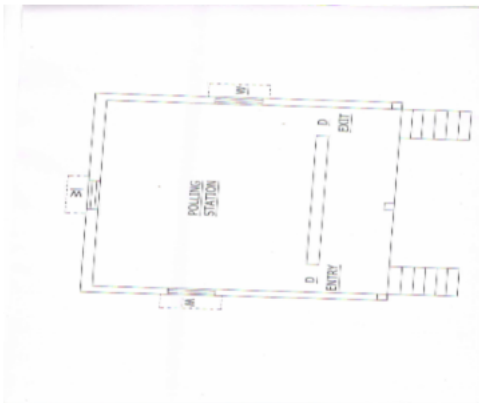

নির্বাচক নিবন্ধন আধিকারিকের স্বাক্ষর

Nazri Naksha

Google Map View

Polling Station Building Front View

Polling Station Front View

Cad View

Key MAP View

1 নাম : টুসু বিবি স্বামীর নাম: নজর আলি সেখ বাড়ির নং : n0151 বয়স : 46 লিঙ্গ : মহিলা	JNR2911618 ফটো উপলব্ধ	2 নাম : পিঙ্কি ঘোষ পিতার নাম: বরুণ ঘোষ বাড়ির নং : গানফুলীয়া বাউরীপাড়া বয়স : 27 লিঙ্গ : মহিলা	TCK1964147 ফটো উপলব্ধ	3 নাম : রিয়া নন্দী (পাঁজা) স্বামীর নাম: চন্দন নন্দী বাড়ির নং : n0156 বয়স : 33 লিঙ্গ : মহিলা	TCK1749423 ফটো উপলব্ধ
4 নাম : বাবু কুন্ডু পিতার নাম: মিঠু কুন্ডু বাড়ির নং : n0140 বয়স : 29 লিঙ্গ : পুরুষ	TCK1749357 ফটো উপলব্ধ	5 নাম : রীণা কুন্ডু স্বামীর নাম: মিঠু কুন্ডু বাড়ির নং : n0140 বয়স : 52 লিঙ্গ : মহিলা	JNR1414531 ফটো উপলব্ধ	6 নাম : মিঠু কুন্ডু পিতার নাম: লক্ষ্মীকান্ত কুন্ডু বাড়ির নং : n0140 বয়স : 56 লিঙ্গ : পুরুষ	JNR1417211 ফটো উপলব্ধ
7 নাম : বিউটি পাল স্বামীর নাম: বাবু কুণ্ডু বাড়ির নং : এন0067 বয়স : 20 লিঙ্গ : মহিলা	TCK2742351 ফটো উপলব্ধ	8 নাম : সজল কর্মকার পিতার নাম: রামকৃষ্ণ কর্মকার বাড়ির নং : n0123 বয়স : 45 লিঙ্গ : পুরুষ	JNR1411453 ফটো উপলব্ধ	9 নাম : রবীন্দ্রনাথ কর্মকার পিতার নাম: রামকৃষ্ণ কর্মকার বাড়ির নং : n0123 বয়স : 49 লিঙ্গ : পুরুষ	JNR2911683 ফটো উপলব্ধ
10 নাম : সন্দীপ কর্মকার পিতার নাম: প্রশান্ত কর্মকার বাড়ির নং : n0123 বয়স : 32 লিঙ্গ : পুরুষ	TCK1560309 ফটো উপলব্ধ	11 নাম : প্রশান্ত কর্মকার পিতার নাম: রামকৃষ্ণ কর্মকার বাড়ির নং : n0123 বয়স : 53 লিঙ্গ : পুরুষ	JNR1412261 ফটো উপলব্ধ	12 নাম : জয়াবতী কর্মকার স্বামীর নাম: রামকৃষ্ণ কর্মকার বাড়ির নং : n0123 বয়স : 70 লিঙ্গ : মহিলা	JNR1411461 ফটো উপলব্ধ
13 নাম : পিঙ্কি কর্মকার স্বামীর নাম: সজল কর্মকার বাড়ির নং : এন0123 বয়স : 37 লিঙ্গ : মহিলা	RDH1798008 ফটো উপলব্ধ	14 নাম : মণিদীপা কর্মকার স্বামীর নাম: রবীন্দ্রনাথ কর্মকার বাড়ির নং : এন0123 বয়স : 33 লিঙ্গ : মহিলা	TFM1561059 ফটো উপলব্ধ	15 নাম : চায়না কর্মকার স্বামীর নাম: প্রশান্ত কর্মকার বাড়ির নং : n0123 বয়স : 48 লিঙ্গ : মহিলা	JNR1412295 ফটো উপলব্ধ
16 নাম : সাফিয়া খাতুন স্বামীর নাম: আব্দুল ফকর শাহ বাড়ির নং : এন0478 বয়স : 33 লিঙ্গ : মহিলা	TCK2052041 ফটো উপলব্ধ	17 নাম : নিয়তি চরণ ঘোষ পিতার নাম: গোপীনাথ ঘোষ বাড়ির নং : n0045 বয়স : 84 লিঙ্গ : পুরুষ	JNR1414069 ফটো উপলব্ধ	18 নাম : টুয়া ঘোষ পিতার নাম: সনাতন ঘোষ বাড়ির নং : এন0036 বয়স : 22 লিঙ্গ : মহিলা	TCK2606275 ফটো উপলব্ধ
19 নাম : সমাপ্তি ঘোষ স্বামীর নাম: খোকন ঘোষ বাড়ির নং : এন0178 বয়স : 23 লিঙ্গ : মহিলা	TCK2606283 ফটো উপলব্ধ	20 নাম : পৌরি ঘোষ স্বামীর নাম: সঞ্জু ঘোষ বাড়ির নং : এন0035 বয়স : 23 লিঙ্গ : মহিলা	TCK2606291 ফটো উপলব্ধ	21 নাম : রিঙ্কি ঘোষ পিতার নাম: সুনীল ঘোষ বাড়ির নং : n0 বয়স : 28 লিঙ্গ : মহিলা	TCK1833193 ফটো উপলব্ধ
22 নাম : রাজীব ঘোষ পিতার নাম: তাপস ঘোষ বাড়ির নং : N0116 বয়স : 30 লিঙ্গ : পুরুষ	TCK1995919 ফটো উপলব্ধ	23 নাম : তুষা ঘোষ স্বামীর নাম: কৈলাশ চন্দ্র ঘোষ বাড়ির নং : n0116 বয়স : 29 লিঙ্গ : মহিলা	TCK2523629 ফটো উপলব্ধ	24 নাম : দেবজ্যোতি ঘোষ পিতার নাম: ঈশ্বরনাথ ঘোষ বাড়ির নং : n0045 বয়স : 23 লিঙ্গ : পুরুষ	TCK2523553 ফটো উপলব্ধ
25 নাম : রমেন ঘোষ পিতার নাম: মিলন ঘোষ বাড়ির নং : এন0124 বয়স : 23 লিঙ্গ : পুরুষ	TCK2523561 ফটো উপলব্ধ	26 নাম : সৌমেন ঘোষ পিতার নাম: মিলন ঘোষ বাড়ির নং : এন0020 বয়স : 25 লিঙ্গ : পুরুষ	TCK2106920 ফটো উপলব্ধ	27 নাম : প্রনব ঘোষ পিতার নাম: সাগর ঘোষ বাড়ির নং : N0154 বয়স : 27 লিঙ্গ : পুরুষ	TCK1995968 ফটো উপলব্ধ
28 নাম : ব্রজেশ্বর ঘোষ পিতার নাম: সুজিত ঘোষ বাড়ির নং : এন0048 বয়স : 25 লিঙ্গ : পুরুষ	TCK2107126 ফটো উপলব্ধ	29 নাম : দিলীপ কুমার ঘোষ পিতার নাম: হারাধন ঘোষ বাড়ির নং : n0044 বয়স : 65 লিঙ্গ : পুরুষ	JNR1413202 ফটো উপলব্ধ	30 নাম : গৌরচন্দ্র ঘোষ পিতার নাম: দিলীপ ঘোষ বাড়ির নং : n0044 বয়স : 47 লিঙ্গ : পুরুষ	JNR1413350 ফটো উপলব্ধ