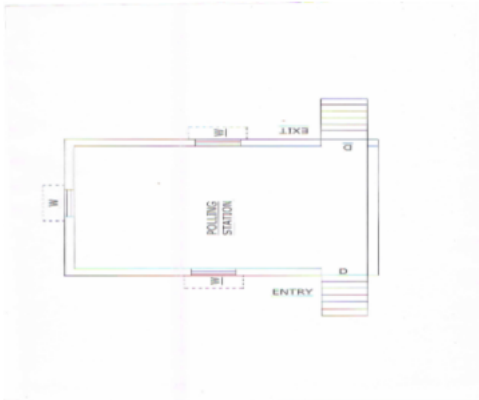

নির্বাচক নিবন্ধন আধিকারিকের স্বাক্ষর

Nazri Naksha

Google Map View

Polling Station Building Front View

Polling Station Front View

Cad View

Key MAP View

1 নাম : আসমীর আলি পিতার নাম: রাজা মীর বাড়ির নং : n0075 বয়স : 28 লিঙ্গ : পুরুষ	TCK1833524 ফটো উপলব্ধ	2 নাম : গোলাম কিবরিয়া শাহ পিতার নাম: লুতফর রহমান শাহ বাড়ির নং : এন0076 বয়স : 37 লিঙ্গ : পুরুষ	JNR3303377 ফটো উপলব্ধ	3 নাম : ইউসুফ সেখ পিতার নাম: জব্বার সেখ বাড়ির নং : n0083 বয়স : 36 লিঙ্গ : পুরুষ	TCK1182690 ফটো উপলব্ধ
4 নাম : আবদুল সামাদ সেখ পিতার নাম: আব্দুল জব্বার সেখ বাড়ির নং : n0083 বয়স : 45 লিঙ্গ : পুরুষ	JNR1840446 ফটো উপলব্ধ	5 নাম : আশাদুল্লা মীর পিতার নাম: রাজা মীর বাড়ির নং : n0075 বয়স : 34 লিঙ্গ : পুরুষ	TCK1362581 ফটো উপলব্ধ	6 নাম : বসীর সেখ পিতার নাম: বোনা সেখ বাড়ির নং : n0075 বয়স : 36 লিঙ্গ : পুরুষ	TCK1363126 ফটো উপলব্ধ
7 নাম : নাসির সেখ পিতার নাম: বোনা সেখ বাড়ির নং : n0075 বয়স : 35 লিঙ্গ : পুরুষ	TCK1561752 ফটো উপলব্ধ	8 নাম : মহিনুর বিবি স্বামীর নাম: নাসির সেখ বাড়ির নং : n0075 বয়স : 35 লিঙ্গ : মহিলা	TCK1668797 ফটো উপলব্ধ	9 নাম : জেসমীনা বিবি স্বামীর নাম: বসীর সেখ বাড়ির নং : n0075 বয়স : 34 লিঙ্গ : মহিলা	TCK1363134 ফটো উপলব্ধ
10 নাম : রসিদা বিবি স্বামীর নাম: মোজমল সেখ বাড়ির নং : n0083 বয়স : 45 লিঙ্গ : মহিলা	JNR1409481 ফটো উপলব্ধ	11 নাম : রাকেশ সেখ পিতার নাম: বোনা সেখ বাড়ির নং : n0075 বয়স : 26 লিঙ্গ : পুরুষ	TCK2531887 ফটো উপলব্ধ	12 নাম : আফসানা বিবি স্বামীর নাম: আশাদুল্লা মীর বাড়ির নং : N0075 বয়স : 28 লিঙ্গ : মহিলা	TCK2049013 ফটো উপলব্ধ
13 নাম : লাডলী বানু স্বামীর নাম: গোলাম মর্তুজা শাহ বাড়ির নং : এন বয়স : 42 লিঙ্গ : মহিলা	TCK2049021 ফটো উপলব্ধ	14 নাম : সেলিনা শাহ স্বামীর নাম: গোলাম কিবরিয়া শাহ বাড়ির নং : এন0076 বয়স : 31 লিঙ্গ : মহিলা	TCK1750207 ফটো উপলব্ধ	15 নাম : গোলাম মর্তুজা শাহ পিতার নাম: লুৎফর রহমান শাহ বাড়ির নং : n0073 বয়স : 39 লিঙ্গ : পুরুষ	JNR3088507 ফটো উপলব্ধ
16 নাম : হাসনা বিবি স্বামীর নাম: রাজা মীর বাড়ির নং : n0075 বয়স : 64 লিঙ্গ : মহিলা	WB/40/280/429300 ফটো উপলব্ধ	17 নাম : সাবিনা বিবি স্বামীর নাম: আসমীর আলি বাড়ির নং : N0075 বয়স : 27 লিঙ্গ : মহিলা	TCK2049005 ফটো উপলব্ধ	18 নাম : ইমরানা বিবি স্বামীর নাম: ইউসুফ সেখ বাড়ির নং : n0083 বয়স : 29 লিঙ্গ : মহিলা	TCK1996685 ফটো উপলব্ধ
19 নাম : জাহানারা খাতুন পিতার নাম: জব্বার আলি সেখ বাড়ির নং : n0083 বয়স : 42 লিঙ্গ : মহিলা	TCK1034149 ফটো উপলব্ধ	20 নাম : কার্তিক ঘোষ পিতার নাম: বিপদভঞ্জন ঘোষ বাড়ির নং : 0065 বয়স : 66 লিঙ্গ : পুরুষ	JNR1409366 ফটো উপলব্ধ	21 নাম : পার্বতী ঘোষ স্বামীর নাম: কার্তিক ঘোষ বাড়ির নং : n0063 বয়স : 57 লিঙ্গ : মহিলা	WB/40/280/429658 ফটো উপলব্ধ
22 নাম : ছট্টু ঘোষ পিতার নাম: কার্তিক ঘোষ বাড়ির নং : n0063 বয়স : 37 লিঙ্গ : পুরুষ	JNR3301041 ফটো উপলব্ধ	23 নাম : রিন্টু ঘোষ পিতার নাম: কার্তিক ঘোষ বাড়ির নং : 0065 বয়স : 35 লিঙ্গ : পুরুষ	TCK1434646 ফটো উপলব্ধ	24 নাম : চায়না গড়াই স্বামীর নাম: খেলারাম গড়াই বাড়ির নং : n0015 বয়স : 42 লিঙ্গ : মহিলা	JNR1840412 ফটো উপলব্ধ
25 নাম : এককড়ি গড়াই স্বামীর নাম: করুনা গড়াই বাড়ির নং : n0015 বয়স : 66 লিঙ্গ : মহিলা	WB/40/280/429131 ফটো উপলব্ধ	26 নাম : খেলারাম গড়াই পিতার নাম: করুনা গড়াই বাড়ির নং : n0015 বয়স : 49 লিঙ্গ : পুরুষ	WB/40/280/429527 ফটো উপলব্ধ	27 নাম : আরিফ গড়াই পিতার নাম: বুদ্ধদেব গড়াই বাড়ির নং : এন0075 বয়স : 21 লিঙ্গ : পুরুষ	TCK2676823 ফটো উপলব্ধ
28 নাম : পার্বতী গড়াই স্বামীর নাম: সশান্ত গড়াই বাড়ির নং : N0 বয়স : 27 লিঙ্গ : মহিলা	TCK1998905 ফটো উপলব্ধ	29 নাম : লক্ষীরানী গড়াই স্বামীর নাম: দুলাল গড়াই বাড়ির নং : n0021 বয়স : 75 লিঙ্গ : মহিলা	TCK2705986 ফটো উপলব্ধ	30 নাম : সুলেখা গড়াই স্বামীর নাম: নির্মল গড়াই বাড়ির নং : n0020 বয়স : 39 লিঙ্গ : মহিলা	JNR3303369 ফটো উপলব্ধ