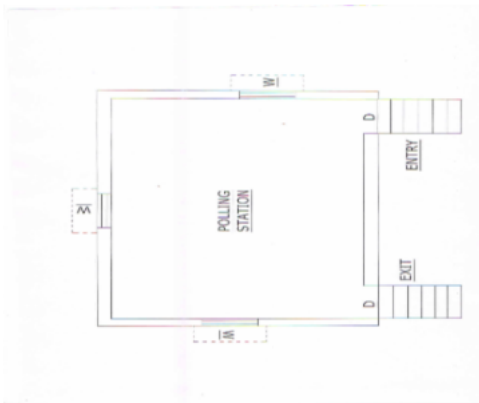

নির্বাচক নিবন্ধন আধিকারিকের স্বাক্ষর

Nazri Naksha

Google Map View

Polling Station Building Front View

Polling Station Front View

Cad View

Key MAP View

বিধানসভা নির্বাচনকেন্দ্রের নং, নাম : 272-মঙ্গলকোট
ভাগ নং, নাম : 1-কৈথন নাপিতপাড়া,দৌলতপাড়া