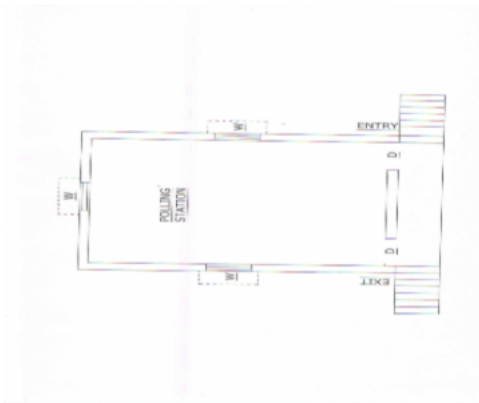

নির্বাচক নিবন্ধন আধিকারিকের স্বাক্ষর

Nazri Naksha

Google Map View

Polling Station Building Front View

Polling Station Front View

Cad View

Key MAP View

1 নাম : আব্দুস সামাদ হাফেজ পিতার নাম : আবুতাহের হাফেজ বাড়ির নং : n0059 বয়স : 66 লিঙ্গ : পুরুষ ফটো উপলব্ধ	WB/40/280/516220	2 নাম : বানু বিবি স্বামীর নাম : জামাল মল্লিক বাড়ির নং : n0059 বয়স : 46 লিঙ্গ : মহিলা ফটো উপলব্ধ	JNR2970168	3 নাম : সেখ সালাউদ্দিন পিতার নাম : আব্দুস সামাদ হাফেজ বাড়ির নং : n0059 বয়স : 39 লিঙ্গ : পুরুষ ফটো উপলব্ধ	JNR2970465
4 নাম : মহঃ জাবিউল্লাহ পিতার নাম : মহঃ খালিলুল্লাহ বাড়ির নং : n0059 বয়স : 31 লিঙ্গ : পুরুষ ফটো উপলব্ধ	JNR2970184	5 নাম : রাবিয়া সুলতানা স্বামীর নাম : রহমতুল্লাহ বাড়ির নং : n0059 বয়স : 33 লিঙ্গ : মহিলা ফটো উপলব্ধ	TCK1562495	6 নাম : আমিনুদ্দিন সেখ পিতার নাম : আব্দুস সামাদ হাফেজ বাড়ির নং : n0059 বয়স : 37 লিঙ্গ : পুরুষ ফটো উপলব্ধ	TCK1434810
7 নাম : কামালুদ্দিন হাফেজ পিতার নাম : আব্দুস সামাদ হাফেজ বাড়ির নং : n0059 বয়স : 49 লিঙ্গ : পুরুষ ফটো উপলব্ধ	WB/40/280/516143	8 নাম : ফারহানা বিবি স্বামীর নাম : আব্দুস সামাদ হাফেজ বাড়ির নং : n0059 বয়স : 62 লিঙ্গ : মহিলা ফটো উপলব্ধ	WB/40/280/516405	9 নাম : রহমতুল্লাহ পিতার নাম : খালিলুল্লাহ বাড়ির নং : n0059 বয়স : 43 লিঙ্গ : পুরুষ ফটো উপলব্ধ	JNR2513034
10 নাম : মেহেরুল্লাহ স্বামীর নাম : খালিলুল্লাহ বাড়ির নং : n0059 বয়স : 65 লিঙ্গ : মহিলা ফটো উপলব্ধ	WB/40/280/516414	11 নাম : সেখ আবুল কাসেম পিতার নাম : সেখ আবদুর রহমান বাড়ির নং : n0130 বয়স : 75 লিঙ্গ : পুরুষ ফটো উপলব্ধ	TCK2602308	12 নাম : মনসুরা বিবি স্বামীর নাম : সামিউল্লাহ সেখ বাড়ির নং : n0116 বয়স : 33 লিঙ্গ : মহিলা ফটো উপলব্ধ	TCK1585124
13 নাম : সামিউল্লাহ সেখ পিতার নাম : হাসিবুর রহমান বাড়ির নং : n0116 বয়স : 34 লিঙ্গ : পুরুষ ফটো উপলব্ধ	TCK1363704	14 নাম : আসিয়া খাতুন স্বামীর নাম : মহঃ আয়েস বিন আবু বাড়ির নং : n0104 বয়স : 36 লিঙ্গ : মহিলা ফটো উপলব্ধ	TCK1363829	15 নাম : মহঃ আয়েস বিন আবু পিতার নাম : সেখ মহঃ আবুবক্কর বাড়ির নং : n0104 বয়স : 39 লিঙ্গ : পুরুষ ফটো উপলব্ধ	JNR3094521
16 নাম : মহঃ কায়েস বিন আবু পিতার নাম : সেখ মহঃ আবুবক্কর বাড়ির নং : n0104 বয়স : 44 লিঙ্গ : পুরুষ ফটো উপলব্ধ	JNR1867183	17 নাম : সেখ সাহিদুল্লাহ পিতার নাম : রহিম বক্স সেখ বাড়ির নং : n0074 বয়স : 59 লিঙ্গ : পুরুষ ফটো উপলব্ধ	JNR0884650	18 নাম : মনুজান বিবি মির স্বামীর নাম : আব্দুল মান্নান মির বাড়ির নং : n0039 বয়স : 58 লিঙ্গ : মহিলা ফটো উপলব্ধ	JNR2967297
19 নাম : বিউটি বিবি স্বামীর নাম : নূর মহম্মদ মল্লিক বাড়ির নং : n0155 বয়স : 26 লিঙ্গ : মহিলা ফটো উপলব্ধ	TCK2075166	20 নাম : সেখ মহঃ আবুবক্কর পিতার নাম : মহঃ মনসুর আহম্মদ বাড়ির নং : n0104 বয়স : 78 লিঙ্গ : পুরুষ ফটো উপলব্ধ	TCK2795797	21 নাম : আজিজুল মন্ডল পিতার নাম : মোতালেব মন্ডল বাড়ির নং : n0029 বয়স : 50 লিঙ্গ : পুরুষ ফটো উপলব্ধ	JNR3247038
22 নাম : জেসমিন বিবি স্বামীর নাম : ইন্দ্রদল মল্লিক বাড়ির নং : n0029 বয়স : 39 লিঙ্গ : মহিলা ফটো উপলব্ধ	JNR3248481	23 নাম : নাসিরা বিবি মল্লিক স্বামীর নাম : আজিজুল মল্লিক বাড়ির নং : n0029 বয়স : 40 লিঙ্গ : মহিলা ফটো উপলব্ধ	JNR2966869	24 নাম : আজিজা মির্জা স্বামীর নাম : আব্দুল মহঃ জসীমউদ্দিন বাড়ির নং : n0036 বয়স : 37 লিঙ্গ : মহিলা ফটো উপলব্ধ	TCK1574169
25 নাম : জিরিন্দিন সেখ পিতার নাম : আব্দুস সামাদ হাফেজ বাড়ির নং : n0059 বয়স : 38 লিঙ্গ : পুরুষ ফটো উপলব্ধ	JNR3248564	26 নাম : ইন্দ্রদল মন্ডল পিতার নাম : আব্দুল মোতালেব মন্ডল বাড়ির নং : n0029 বয়স : 41 লিঙ্গ : পুরুষ ফটো উপলব্ধ	JNR2966851	27 নাম : সাদ্দাম মির্জা পিতার নাম : মির্জা মহঃ সেলিম বাড়ির নং : n0036 বয়স : 35 লিঙ্গ : পুরুষ ফটো উপলব্ধ	TCK1363787
28 নাম : জিয়ারুল সেখ পিতার নাম : আব্দুল হাফেজ সেখ বাড়ির নং : n0061 বয়স : 32 লিঙ্গ : পুরুষ ফটো উপলব্ধ	TCK1562180	29 নাম : সেখ রহমত পিতার নাম : আবুল সেখ বাড়ির নং : n0127 বয়স : 59 লিঙ্গ : পুরুষ ফটো উপলব্ধ	JNR3247442	30 নাম : রবিউল ইসলাম পিতার নাম : ফরিদুল ইসলাম বাড়ির নং : n0041 বয়স : 44 লিঙ্গ : পুরুষ ফটো উপলব্ধ	JNR1867803