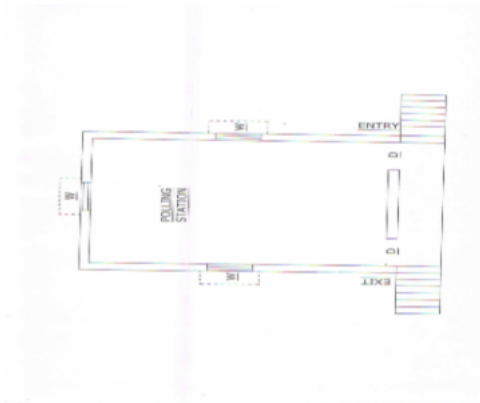

নির্বাচক নিবন্ধন আধিকারিকের স্বাক্ষর

Nazri Naksha

Google Map View

Polling Station Building Front View

Polling Station Front View

Cad View

Key MAP View

বিধানসভা নির্বাচনক্ষেত্রের নং, নাম : 272-মঙ্গলকোট  
ভাগ নং, নাম : 1-কৈথন সিংহপাড়া ও ভট্টাচার্যপাড়া,