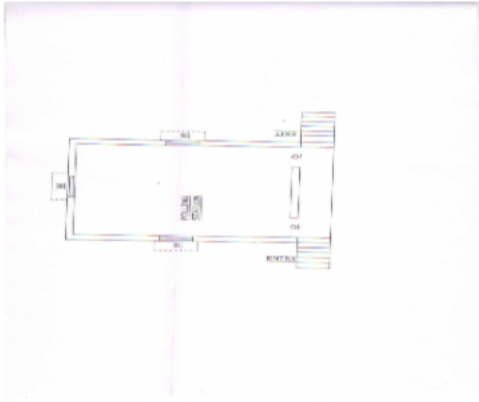

নির্বাচক নিবন্ধন আধিকারিকের স্বাক্ষর

Nazri Naksha

Google Map View

Polling Station Building Front View

Polling Station Front View

Cad View

Key MAP View

1 নাম : ছবি খাতুন স্বামীর নাম: বালাম সেখ বাড়ির নং : n0141 বয়স : 32 লিঙ্গ : মহিলা	TCK1670884 ফটো উপলব্ধ	2 নাম : হামিদা খাতুন পিতার নাম: হাফিজুল মল্লিক বাড়ির নং : n0142 বয়স : 30 লিঙ্গ : মহিলা	TCK1670918 ফটো উপলব্ধ	3 নাম : যমুনা থান্দার স্বামীর নাম: পরমেশ্বর থান্দার বাড়ির নং : n0044 বয়স : 27 লিঙ্গ : মহিলা	TCK2075612 ফটো উপলব্ধ
4 নাম : গোপাল দাস পিতার নাম: খোকন দাস বাড়ির নং : N0123 বয়স : 25 লিঙ্গ : পুরুষ	TCK2402774 ফটো উপলব্ধ	5 নাম : কৃষ্ণ সাহা পিতার নাম: সঞ্জীত সাহা বাড়ির নং : এন0056 বয়স : 23 লিঙ্গ : পুরুষ	TCK2530285 ফটো উপলব্ধ	6 নাম : টুকটুকি পণ্ডিত স্বামীর নাম: মলয় পণ্ডিত বাড়ির নং : এন0056 বয়স : 30 লিঙ্গ : মহিলা	TCK2530194 ফটো উপলব্ধ
7 নাম : রাহুল সাহা পিতার নাম: অমল কুমার সাহা বাড়ির নং : এন0056 বয়স : 23 লিঙ্গ : পুরুষ	TCK2530376 ফটো উপলব্ধ	8 নাম : নারায়ণ প্রধান পিতার নাম: লেফট হারাদন প্রধান বাড়ির নং : এন0061 বয়স : 25 লিঙ্গ : পুরুষ	TCK2111268 ফটো উপলব্ধ	9 নাম : রিয়া প্রধান পিতার নাম: সাধন প্রধান বাড়ির নং : এন0063 বয়স : 25 লিঙ্গ : মহিলা	TCK2108322 ফটো উপলব্ধ
10 নাম : অনামিকা গুই প্রামাণিক স্বামীর নাম: সৌম্যকান্ত প্রামাণিক বাড়ির নং : n0048 বয়স : 24 লিঙ্গ : মহিলা	TCK2607604 ফটো উপলব্ধ	11 নাম : মুনমুন প্রামাণিক পিতার নাম: মনোরঞ্জন প্রামাণিক বাড়ির নং : নীল বয়স : 35 লিঙ্গ : মহিলা	TCK2108413 ফটো উপলব্ধ	12 নাম : মিরু সেখ পিতার নাম: আজিদ সেখ বাড়ির নং : n0026 বয়স : 52 লিঙ্গ : পুরুষ	JNR2973659 ফটো উপলব্ধ
13 নাম : বাবলু সেখ পিতার নাম: আজিদ সেখ বাড়ির নং : n0026 বয়স : 46 লিঙ্গ : পুরুষ	JNR2973667 ফটো উপলব্ধ	14 নাম : মজেফর সেখ পিতার নাম: আজিদ সেখ বাড়ির নং : n0026 বয়স : 45 লিঙ্গ : পুরুষ	JNR1592732 ফটো উপলব্ধ	15 নাম : আজমিরা খাতুন পিতার নাম: তাজু সেখ বাড়ির নং : n0026 বয়স : 41 লিঙ্গ : মহিলা	TCK1364355 ফটো উপলব্ধ
16 নাম : রাজু সেখ পিতার নাম: তাজু সেখ বাড়ির নং : n0026 বয়স : 38 লিঙ্গ : পুরুষ	JNR3307790 ফটো উপলব্ধ	17 নাম : টগর সেখ পিতার নাম: তাজু সেখ বাড়ির নং : n0026 বয়স : 33 লিঙ্গ : পুরুষ	TCK1364777 ফটো উপলব্ধ	18 নাম : হেনা বিবি সেখ স্বামীর নাম: মীরু সেখ বাড়ির নং : n0026 বয়স : 47 লিঙ্গ : মহিলা	JNR2973675 ফটো উপলব্ধ
19 নাম : লুৎফুন্নিসা বিবি স্বামীর নাম: টগর সেখ বাড়ির নং : N0026 বয়স : 24 লিঙ্গ : মহিলা	TCK2402840 ফটো উপলব্ধ	20 নাম : আজগর সেখ পিতার নাম: আজিদ সেখ বাড়ির নং : n0026 বয়স : 45 লিঙ্গ : পুরুষ	JNR1593201 ফটো উপলব্ধ	21 নাম : মমি বিবি স্বামীর নাম: ছুরহক সেখ বাড়ির নং : n0017 বয়স : 45 লিঙ্গ : মহিলা	TCK1669886 ফটো উপলব্ধ
22 নাম : পূর্ণিমা বিবি স্বামীর নাম: আজগর সেখ বাড়ির নং : n0026 বয়স : 38 লিঙ্গ : মহিলা	TCK1669902 ফটো উপলব্ধ	23 নাম : সুরহক সেখ পিতার নাম: মরসেদ সেখ বাড়ির নং : n0017 বয়স : 52 লিঙ্গ : পুরুষ	JNR2517183 ফটো উপলব্ধ	24 নাম : পিঙ্কি খাতুন পিতার নাম: মিরু সেখ বাড়ির নং : এন0026 বয়স : 25 লিঙ্গ : মহিলা	TCK2626547 ফটো উপলব্ধ
25 নাম : তাজু সেখ পিতার নাম: পাচাই সেখ বাড়ির নং : n0026 বয়স : 64 লিঙ্গ : পুরুষ	JNR1592740 ফটো উপলব্ধ	26 নাম : ইব্রাহিম সেখ পিতার নাম: সাজিদ সেখ বাড়ির নং : n0026 বয়স : 43 লিঙ্গ : পুরুষ	JNR2973683 ফটো উপলব্ধ	27 নাম : আরোবিয়া বিবি স্বামীর নাম: হাফিজুল মল্লিক বাড়ির নং : n0134 বয়স : 55 লিঙ্গ : মহিলা	WB/40/280/525064 ফটো উপলব্ধ
28 নাম : টিকু সেখ পিতার নাম: মিরু সেখ বাড়ির নং : n0026 বয়স : 27 লিঙ্গ : পুরুষ	TCK2098895 ফটো উপলব্ধ	29 নাম : রুবি বিবি স্বামীর নাম: রাজু সেখ বাড়ির নং : N0026 বয়স : 33 লিঙ্গ : মহিলা	TCK2402782 ফটো উপলব্ধ	30 নাম : জরিলা বিবি স্বামীর নাম: মীরসেদ সেখ বাড়ির নং : n0017 বয়স : 60 লিঙ্গ : মহিলা	TCK2196145 ফটো উপলব্ধ