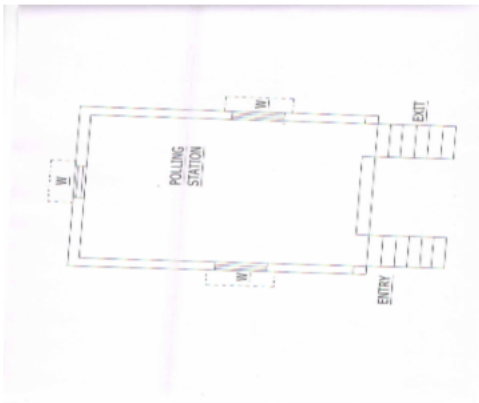

নির্বাচক নিবন্ধন আধিকারিকের স্বাক্ষর

Nazri Naksha

Google Map View

Polling Station Building Front View

Polling Station Front View

Cad View

Key MAP View

| | | | | | |
|--|--------------------------------|--|--------------------------------|---|--------------------------------|
| 1 নাম : মিরাজ সেখ মায়ের নাম: মাজেরা বেগম বাড়ির নং : n0095 বয়স : 27 লিঙ্গ : পুরুষ | TCK2041671 ফটো উপলব্ধ | 2 নাম : দোলেনা বেগম স্বামীর নাম: টিপু কারিকর বাড়ির নং : n0049 বয়স : 60 লিঙ্গ : মহিলা | WB/40/280/525429 ফটো উপলব্ধ | 3 নাম : সেখ জসিমউদ্দিন পিতার নাম: সেখ জিয়ারুল্লাহ বাড়ির নং : N0 বয়স : 24 লিঙ্গ : পুরুষ | TCK2403590 ফটো উপলব্ধ |
| 4 নাম : ময়না খাতুন পিতার নাম: জয়নুল আবেদিন মল্লিক বাড়ির নং : N0144 বয়স : 36 লিঙ্গ : মহিলা | TLK1077411 ফটো উপলব্ধ | 5 নাম : আজমিরা খাতুন পিতার নাম: মোস্তাফিজুর মল্লিক বাড়ির নং : না বয়স : 32 লিঙ্গ : মহিলা | SIP1308196 ফটো উপলব্ধ | 6 নাম : মস্তাক আলি মল্লিক পিতার নাম: আব্দুস সামাদ মল্লিক বাড়ির নং : এন0107 বয়স : 45 লিঙ্গ : পুরুষ | TCK2536308 ফটো উপলব্ধ |
| 7 নাম : সেলিনা খাতুন স্বামীর নাম: সেকত মল্লিক বাড়ির নং : এন0107 বয়স : 26 লিঙ্গ : মহিলা | TCK2626646 ফটো উপলব্ধ | 8 নাম : লুৎফুননেসা স্বামীর নাম: মোশারফ মল্লিক বাড়ির নং : এন0107 বয়স : 28 লিঙ্গ : মহিলা | TCK2114650 ফটো উপলব্ধ | 9 নাম : সেখ মাসুদ আজহার পিতার নাম: মনসুর সেখ বাড়ির নং : ন0222 বয়স : 23 লিঙ্গ : পুরুষ | TCK2607901 ফটো উপলব্ধ |
| 10 নাম : আমিনা ইয়াসমিন পিতার নাম: বাবুল সেখ বাড়ির নং : না বয়স : 25 লিঙ্গ : মহিলা | TCK2114585 ফটো উপলব্ধ | 11 নাম : অরুণ কুমার মণ্ডল পিতার নাম: সচ্চিদানন্দ মন্ডল বাড়ির নং : n0035 বয়স : 59 লিঙ্গ : পুরুষ | HLV2299451 ফটো উপলব্ধ | 12 নাম : দুর্গানাথ কুন্ডু পিতার নাম: দিবাকর কুন্ডু বাড়ির নং : n0038 বয়স : 72 লিঙ্গ : পুরুষ | TCK2622363 ফটো উপলব্ধ |
| 13 নাম : বুদ্ধদেব কুন্ডু পিতার নাম: সিদ্ধেশ্বর কুন্ডু বাড়ির নং : n0035 বয়স : 28 লিঙ্গ : পুরুষ | TCK1834704 ফটো উপলব্ধ | 14 নাম : সামসুল মল্লিক পিতার নাম: তোরাপ মল্লিক বাড়ির নং : N0038 বয়স : 33 লিঙ্গ : পুরুষ | TCK1436146 ফটো উপলব্ধ | 15 নাম : মলিনা মণ্ডল স্বামীর নাম: অরুণ কুমার মণ্ডল বাড়ির নং : n0035 বয়স : 55 লিঙ্গ : মহিলা | HLV2299469 ফটো উপলব্ধ |
| 16 নাম : শ্রীমতি নুপুর কুন্ডু স্বামীর নাম: সিদ্ধেশ্বর কুন্ডু বাড়ির নং : n0035 বয়স : 47 লিঙ্গ : মহিলা | JNR2975324 ফটো উপলব্ধ | 17 নাম : শ্যামসুন্দর কুন্ডু পিতার নাম: বাসুদেব কুন্ডু বাড়ির নং : n0035 বয়স : 53 লিঙ্গ : পুরুষ | WB/40/280/522355 ফটো উপলব্ধ | 18 নাম : পলাশ কুন্ডু পিতার নাম: বাসুদেব কুন্ডু বাড়ির নং : n0035 বয়স : 50 লিঙ্গ : পুরুষ | JNR0888933 ফটো উপলব্ধ |
| 19 নাম : গদাধর কুণ্ডু পিতার নাম: বাসুদেব কুণ্ডু বাড়ির নং : n0035 বয়স : 45 লিঙ্গ : পুরুষ | JNR2975340 ফটো উপলব্ধ | 20 নাম : রবি মণ্ডল কুন্ডু স্বামীর নাম: শ্যাম সুন্দর কুন্ডু বাড়ির নং : n0035 বয়স : 36 লিঙ্গ : মহিলা | TCK1436153 ফটো উপলব্ধ | 21 নাম : নীলিমা কুন্ডু স্বামীর নাম: লক্ষীনারায়ন কুন্ডু বাড়ির নং : n0036 বয়স : 82 লিঙ্গ : মহিলা | WB/40/280/522467 ফটো উপলব্ধ |
| 22 নাম : অলককুমার কুন্ডু পিতার নাম: লক্ষীনারায়ন কুন্ডু বাড়ির নং : n0036 বয়স : 58 লিঙ্গ : পুরুষ | WB/40/280/522521 ফটো উপলব্ধ | 23 নাম : পৌষালী কুন্ডু স্বামীর নাম: অলককুমার কুন্ডু বাড়ির নং : n0036 বয়স : 52 লিঙ্গ : মহিলা | WB/40/280/522468 ফটো উপলব্ধ | 24 নাম : অমরনাথ কুন্ডু পিতার নাম: লক্ষীনারায়ন কুন্ডু বাড়ির নং : n0036 বয়স : 53 লিঙ্গ : পুরুষ | JNR2975290 ফটো উপলব্ধ |
| 25 নাম : অমিয়কুমার কুন্ডু পিতার নাম: লক্ষীনারায়ন কুন্ডু বাড়ির নং : n0036 বয়স : 51 লিঙ্গ : পুরুষ | WB/40/280/522589 ফটো উপলব্ধ | 26 নাম : রীতা রানী কুণ্ডু স্বামীর নাম: অমরনাথ কুণ্ডু বাড়ির নং : n0036 বয়স : 45 লিঙ্গ : মহিলা | JNR2975316 ফটো উপলব্ধ | 27 নাম : সুন্দর গোপাল কুণ্ডু পিতার নাম: মদন মোহন কুণ্ডু বাড়ির নং : n0037 বয়স : 70 লিঙ্গ : পুরুষ | TCK2782894 ফটো উপলব্ধ |
| 28 নাম : মনীশ কুমার কুন্ডু পিতার নাম: সুন্দর গোপাল কুন্ডু বাড়ির নং : n0037 বয়স : 33 লিঙ্গ : পুরুষ | TCK1575208 ফটো উপলব্ধ | 29 নাম : নীতিশ কুমার কুন্ডু পিতার নাম: সুন্দর গোপাল কুন্ডু বাড়ির নং : n0037 বয়স : 31 লিঙ্গ : পুরুষ | TCK1575190 ফটো উপলব্ধ | 30 নাম : কল্যাণী কুন্ডু স্বামীর নাম: দুর্গানাথ কুন্ডু বাড়ির নং : n0038 বয়স : 64 লিঙ্গ : মহিলা | WB/40/280/522311 ফটো উপলব্ধ |