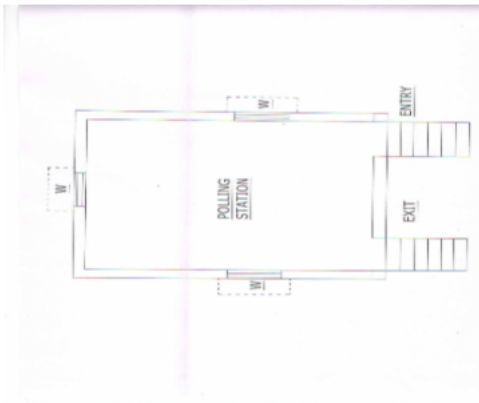

নির্বাচক নিবন্ধন আধিকারিকের স্বাক্ষর

Nazri Naksha

Google Map View

Polling Station Building Front View

Polling Station Front View

Cad View

Key MAP View

বিধানসভা নির্বাচনক্ষেত্রের নং, নাম : 272-মঙ্গলকোট
ভাগ নং, নাম : 1-কৈথন খান পাড়া ও মুচি পাড়া,