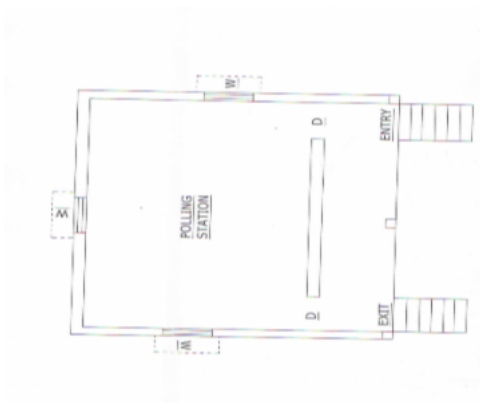

নির্বাচক নিবন্ধন আধিকারিকের স্বাক্ষর

Nazri Naksha

Google Map View

Polling Station Building Front View

Polling Station Front View

Cad View

Key MAP View

1	TCK2529386	নাম : নারায়ণী কর্মকার স্বামীর নাম: রানা দেয়াশীন বাড়ির নং : এন0069 বয়স : 38 লিঙ্গ : মহিলা	ফটো উপলব্ধ	2	TCK2058550	নাম : সম্পা দেয়াশীন প্রধান স্বামীর নাম: উৎপল দেয়াশীন বাড়ির নং : এন০০৬৯ বয়স : 26 লিঙ্গ : মহিলা	ফটো উপলব্ধ	3	WB/40/280/531471	নাম : পার্থ সারথি কোঁয়ার পিতার নাম: অনঙ্গমোহন কোঁয়ার বাড়ির নং : n0060 বয়স : 49 লিঙ্গ : পুরুষ	ফটো উপলব্ধ
4	TCK1671361	নাম : চুমকী(রায়) কোঁয়ার স্বামীর নাম: পার্থ সারথী কোঁয়ার বাড়ির নং : n0060 বয়স : 31 লিঙ্গ : মহিলা	ফটো উপলব্ধ	5	JNR2978732	নাম : বাপী খাঁ পিতার নাম: বোধন খাঁ বাড়ির নং : n0001 বয়স : 44 লিঙ্গ : পুরুষ	ফটো উপলব্ধ	6	JNR2608297	নাম : কৃষ্ণা খাঁ স্বামীর নাম: বাপী খাঁ বাড়ির নং : n0001 বয়স : 41 লিঙ্গ : মহিলা	ফটো উপলব্ধ
7	TCK1671429	নাম : রঞ্জিত খাঁ পিতার নাম: কেষ্ট খাঁ বাড়ির নং : n0001 বয়স : 30 লিঙ্গ : পুরুষ	ফটো উপলব্ধ	8	WB/40/280/528140	নাম : যষ্ঠীচরন খাঁ পিতার নাম: ভিন্ধচরণ খাঁ বাড়ির নং : n0002 বয়স : 55 লিঙ্গ : পুরুষ	ফটো উপলব্ধ	9	TCK1365873	নাম : জয়ন্ত খাঁ পিতার নাম: যষ্ঠীচরন খাঁ বাড়ির নং : n0002 বয়স : 35 লিঙ্গ : পুরুষ	ফটো উপলব্ধ
10	TCK1671387	নাম : ইলা খাঁ(দিগের) স্বামীর নাম: জয়ন্ত খাঁ বাড়ির নং : n0002 বয়স : 30 লিঙ্গ : মহিলা	ফটো উপলব্ধ	11	WB/40/280/528177	নাম : শ্যামলী খাঁ স্বামীর নাম: যষ্ঠীচরন খাঁ বাড়ির নং : n0002 বয়স : 53 লিঙ্গ : মহিলা	ফটো উপলব্ধ	12	TCK1437102	নাম : হেমন্ত খাঁ পিতার নাম: যষ্ঠী চরন খাঁ বাড়ির নং : n0002 বয়স : 33 লিঙ্গ : পুরুষ	ফটো উপলব্ধ
13	TCK1671445	নাম : নতু খাঁ পিতার নাম: যষ্ঠী খাঁ বাড়ির নং : n0002 বয়স : 30 লিঙ্গ : পুরুষ	ফটো উপলব্ধ	14	TCK2630432	নাম : রনি খাঁ পিতার নাম: বাপি খাঁ বাড়ির নং : এন000১ বয়স : 21 লিঙ্গ : মহিলা	ফটো উপলব্ধ	15	TCK2608388	নাম : সংযুক্তা রয় খান স্বামীর নাম: তপন খা বাড়ির নং : n0001 বয়স : 26 লিঙ্গ : মহিলা	ফটো উপলব্ধ
16	TCK1365865	নাম : স্বপন খাঁ পিতার নাম: বোধন খাঁ বাড়ির নং : n0001 বয়স : 34 লিঙ্গ : পুরুষ	ফটো উপলব্ধ	17	TCK2074722	নাম : বুল্টী সাঁতরা খাঁ স্বামীর নাম: স্বপন খাঁ বাড়ির নং : n0001 বয়স : 26 লিঙ্গ : মহিলা	ফটো উপলব্ধ	18	TCK2199198	নাম : বোধন খাঁ পিতার নাম: সত্যচরন খাঁ বাড়ির নং : n0001 বয়স : 60 লিঙ্গ : পুরুষ	ফটো উপলব্ধ
19	TCK1366335	নাম : তপন খাঁ পিতার নাম: বোধন খাঁ বাড়ির নং : n0001 বয়স : 34 লিঙ্গ : পুরুষ	ফটো উপলব্ধ	20	WB/40/280/528293	নাম : কেষ্ট খাঁ পিতার নাম: সত্যচরন খাঁ বাড়ির নং : n0001 বয়স : 54 লিঙ্গ : পুরুষ	ফটো উপলব্ধ	21	WB/40/280/528189	নাম : মিনতি খাঁ স্বামীর নাম: কেষ্ট খাঁ বাড়ির নং : n0001 বয়স : 50 লিঙ্গ : মহিলা	ফটো উপলব্ধ
22	TCK2199206	নাম : সুনীতি খাঁ স্বামীর নাম: বোধন খাঁ বাড়ির নং : n0001 বয়স : 50 লিঙ্গ : মহিলা	ফটো উপলব্ধ	23	TCK2789386	নাম : ঋতু খাঁ পিতার নাম: বাপী খাঁ বাড়ির নং : এন0001 বয়স : 20 লিঙ্গ : মহিলা	ফটো উপলব্ধ	24	JNR2978757	নাম : মৌসুমী গোস্বামী স্বামীর নাম: চন্দন গোস্বামী বাড়ির নং : n0005 বয়স : 43 লিঙ্গ : মহিলা	ফটো উপলব্ধ
25	WB/40/280/528031	নাম : সবিতা গোস্বামী স্বামীর নাম: সঞ্জীত গোস্বামী বাড়ির নং : n0005 বয়স : 68 লিঙ্গ : মহিলা	ফটো উপলব্ধ	26	WB/40/280/528051	নাম : চন্দন গোস্বামী পিতার নাম: সঞ্জীত গোস্বামী বাড়ির নং : n0005 বয়স : 51 লিঙ্গ : পুরুষ	ফটো উপলব্ধ	27	TCK2074508	নাম : কিরন ঘোষ পিতার নাম: পিরু ঘোষ বাড়ির নং : N0081 বয়স : 26 লিঙ্গ : পুরুষ	ফটো উপলব্ধ
28	TCK2074516	নাম : চন্দনা ঘোষ স্বামীর নাম: রাম প্রসাদ ঘোষ বাড়ির নং : N0079 বয়স : 40 লিঙ্গ : মহিলা	ফটো উপলব্ধ	29	TCK2074524	নাম : সুকুমার ঘোষ পিতার নাম: রামপ্রসাদ ঘোষ বাড়ির নং : N0079 বয়স : 26 লিঙ্গ : পুরুষ	ফটো উপলব্ধ	30	TCK2074532	নাম : প্রিয়ান্বিতা ঘোষ পিতার নাম: বিকাশ ঘোষ বাড়ির নং : N0081 বয়স : 26 লিঙ্গ : মহিলা	ফটো উপলব্ধ