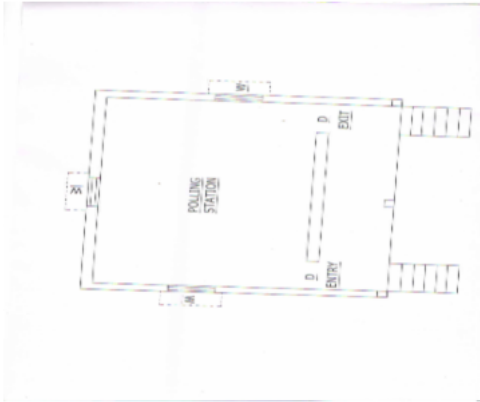

নির্বাচক নিবন্ধন আধিকারিকের স্বাক্ষর

Nazri Naksha

Google Map View

Polling Station Building Front View

Polling Station Front View

Cad View

Key MAP View

1 নাম : প্রিয়াংকা ঘোষ স্বামীর নাম: রিবু ঘোষ বাড়ির নং : n0155 বয়স : 32 লিঙ্গ : মহিলা	TCK1671981 ফটো উপলব্ধ	2 নাম : রিবু ঘোষ পিতার নাম: সুনীল ঘোষ বাড়ির নং : n0155 বয়স : 37 লিঙ্গ : পুরুষ	TCK1366152 ফটো উপলব্ধ	3 নাম : রুপা ঘোষ স্বামীর নাম: সুনীল ঘোষ বাড়ির নং : n0155 বয়স : 54 লিঙ্গ : মহিলা	JNR1400738 ফটো উপলব্ধ
4 নাম : রুপারানী কুন্ডু স্বামীর নাম: শ্রীধর কুন্ডু বাড়ির নং : n0049 বয়স : 60 লিঙ্গ : মহিলা	TCK2616852 ফটো উপলব্ধ	5 নাম : দয়াময় কুন্ডু পিতার নাম: সত্যনারায়ন কুন্ডু বাড়ির নং : n0048 বয়স : 71 লিঙ্গ : পুরুষ	TCK2686897 ফটো উপলব্ধ	6 নাম : শ্রীধর কুন্ডু পিতার নাম: সত্যশংকর কুন্ডু বাড়ির নং : n0049 বয়স : 64 লিঙ্গ : পুরুষ	TCK2686954 ফটো উপলব্ধ
7 নাম : সুমন্ত কুণ্ডু পিতার নাম: গদাধর কুণ্ডু বাড়ির নং : n0049 বয়স : 35 লিঙ্গ : পুরুষ	TCK1366517 ফটো উপলব্ধ	8 নাম : সৌরভ কুণ্ডু পিতার নাম: শ্রীধর কুণ্ডু বাড়ির নং : n0049 বয়স : 45 লিঙ্গ : পুরুষ	JNR1400167 ফটো উপলব্ধ	9 নাম : গীতারানী কুন্ডু স্বামীর নাম: দয়াময় কুন্ডু বাড়ির নং : n0048 বয়স : 65 লিঙ্গ : মহিলা	WB/40/280/531041 ফটো উপলব্ধ
10 নাম : অম্বিকা কোঁয়ার স্বামীর নাম: চন্দ্রনাথ কোঁয়ার বাড়ির নং : n0011 বয়স : 53 লিঙ্গ : মহিলা	TCK2199545 ফটো উপলব্ধ	11 নাম : চন্দ্রনাথ কোঁয়ার পিতার নাম: প্রিয়মোহন কোঁয়ার বাড়ির নং : n0011 বয়স : 65 লিঙ্গ : পুরুষ	TCK2199537 ফটো উপলব্ধ	12 নাম : মিনতিরানী কোঁয়ার স্বামীর নাম: প্রিয়মোহন কোঁয়ার বাড়ির নং : n0011 বয়স : 81 লিঙ্গ : মহিলা	TCK2199529 ফটো উপলব্ধ
13 নাম : সাধন ঘোষ পিতার নাম: ছিদাম ঘোষ বাড়ির নং : n0098 বয়স : 80 লিঙ্গ : পুরুষ	TCK2199560 ফটো উপলব্ধ	14 নাম : ছায়ারানী ঘোষ স্বামীর নাম: সন্ন্যাসী ঘোষ বাড়ির নং : n0144 বয়স : 57 লিঙ্গ : মহিলা	TCK2687051 ফটো উপলব্ধ	15 নাম : খেলুরানী ঘোষ স্বামীর নাম: জীবন ঘোষ বাড়ির নং : n0104 বয়স : 78 লিঙ্গ : মহিলা	TCK2687002 ফটো উপলব্ধ
16 নাম : ছায়ারানী ঘোষ স্বামীর নাম: মোহন ঘোষ বাড়ির নং : n0038 বয়স : 70 লিঙ্গ : মহিলা	TCK2687010 ফটো উপলব্ধ	17 নাম : বাপী ঘোষ পিতার নাম: বিকাশ ঘোষ বাড়ির নং : n0087 বয়স : 40 লিঙ্গ : পুরুষ	TCK2687028 ফটো উপলব্ধ	18 নাম : মমতারানী ঘোষ স্বামীর নাম: সান্দীগোপাল ঘোষ বাড়ির নং : n0031 বয়স : 62 লিঙ্গ : মহিলা	TCK2687036 ফটো উপলব্ধ
19 নাম : মানব ঘোষ পিতার নাম: কৃষ্ণচন্দ্র ঘোষ বাড়ির নং : n0033 বয়স : 50 লিঙ্গ : পুরুষ	TCK2687093 ফটো উপলব্ধ	20 নাম : নারুগোপাল ঘোষ পিতার নাম: সাধন ঘোষ বাড়ির নং : n0098 বয়স : 50 লিঙ্গ : পুরুষ	TCK2199685 ফটো উপলব্ধ	21 নাম : মার্জনা ঘোষ স্বামীর নাম: দুর্ধোধন ঘোষ বাড়ির নং : n0080 বয়স : 55 লিঙ্গ : মহিলা	TCK2687127 ফটো উপলব্ধ
22 নাম : পীরু ঘোষ পিতার নাম: পশুপতি ঘোষ বাড়ির নং : n0111 বয়স : 67 লিঙ্গ : পুরুষ	TCK2687234 ফটো উপলব্ধ	23 নাম : পঙ্করানী ঘোষ স্বামীর নাম: নিধুরাম ঘোষ বাড়ির নং : n0025 বয়স : 65 লিঙ্গ : মহিলা	TCK2686871 ফটো উপলব্ধ	24 নাম : চিত্তারানী ঘোষ স্বামীর নাম: নীলরতন ঘোষ বাড়ির নং : n0106 বয়স : 68 লিঙ্গ : মহিলা	TCK2686913 ফটো উপলব্ধ
25 নাম : উত্তরা ঘোষ স্বামীর নাম: মিলন ঘোষ বাড়ির নং : n0092 বয়স : 55 লিঙ্গ : মহিলা	TCK2686921 ফটো উপলব্ধ	26 নাম : শ্যামলী ঘোষ স্বামীর নাম: নবকুমার ঘোষ বাড়ির নং : n0034 বয়স : 63 লিঙ্গ : মহিলা	TCK2622504 ফটো উপলব্ধ	27 নাম : মিনতি ঘোষ স্বামীর নাম: মহাদেব ঘোষ বাড়ির নং : n0110 বয়স : 82 লিঙ্গ : মহিলা	TCK2686947 ফটো উপলব্ধ
28 নাম : চাঁদু ঘোষ পিতার নাম: উদয় ঘোষ বাড়ির নং : n0036 বয়স : 48 লিঙ্গ : পুরুষ	TCK2686962 ফটো উপলব্ধ	29 নাম : উন্নতি ঘোষ স্বামীর নাম: কার্তিক ঘোষ বাড়ির নং : n0089 বয়স : 56 লিঙ্গ : মহিলা	TCK2199768 ফটো উপলব্ধ	30 নাম : হারু ঘোষ পিতার নাম: ভাগবত ঘোষ বাড়ির নং : n0109 বয়স : 58 লিঙ্গ : পুরুষ	TCK2686911 ফটো উপলব্ধ