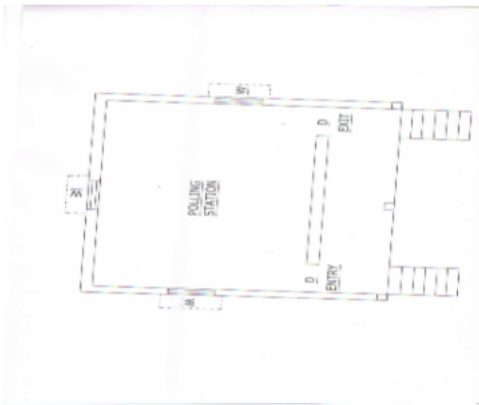

নির্বাচক নিবন্ধন আধিকারিকের স্বাক্ষর

Nazri Naksha

Google Map View

Polling Station Building Front View

Polling Station Front View

Cad View

Key MAP View

1 নাম : চম্পা অধিকারী স্বামীর নাম: মানিক অধিকারী বাড়ির নং : n0055 বয়স : 55 লিঙ্গ : মহিলা ফটো উপলব্ধ	WB/40/280/534393	2 নাম : মধুমিতা অধিকারী পিতার নাম: উত্তম অধিকারী বাড়ির নং : এন0047 বয়স : 26 লিঙ্গ : মহিলা ফটো উপলব্ধ	TCK2082089	3 নাম : অনুরূপা গোস্বামী(অধিকারী) স্বামীর নাম: উত্তম কুমার অধিকারী বাড়ির নং : n0047 বয়স : 50 লিঙ্গ : মহিলা ফটো উপলব্ধ	WB/40/280/534138
4 নাম : অরুণাভ অধিকারী পিতার নাম: হরিচরণ অধিকারী বাড়ির নং : n0046 বয়স : 31 লিঙ্গ : পুরুষ ফটো উপলব্ধ	TCK1565258	5 নাম : রমা অধিকারী স্বামীর নাম: করুণাময় অধিকারী বাড়ির নং : n0045 বয়স : 65 লিঙ্গ : মহিলা ফটো উপলব্ধ	WB/40/280/534111	6 নাম : করুণাময় অধিকারী পিতার নাম: কালি কুমার অধিকারী বাড়ির নং : n0045 বয়স : 70 লিঙ্গ : পুরুষ ফটো উপলব্ধ	WB/40/280/534235
7 নাম : অনিমা অধিকারী স্বামীর নাম: বাসন্তী কুমার অধিকারী বাড়ির নং : n0044 বয়স : 72 লিঙ্গ : মহিলা ফটো উপলব্ধ	WB/40/280/534135	8 নাম : রিস্পা অধিকারী স্বামীর নাম: বাসুদেব অধিকারী বাড়ির নং : n0060 বয়স : 44 লিঙ্গ : মহিলা ফটো উপলব্ধ	JNR1594589	9 নাম : আভিজিৎ অধিকারী পিতার নাম: মানিক অধিকারী বাড়ির নং : n0055 বয়স : 39 লিঙ্গ : পুরুষ ফটো উপলব্ধ	TCK1183482
10 নাম : অম্বিকা অধিকারী স্বামীর নাম: সুমন্ত অধিকারী বাড়ির নং : n0052 বয়স : 41 লিঙ্গ : মহিলা ফটো উপলব্ধ	TCK1366566	11 নাম : সুমন্ত অধিকারী পিতার নাম: সুশান্ত অধিকারী বাড়ির নং : n0052 বয়স : 44 লিঙ্গ : পুরুষ ফটো উপলব্ধ	JNR2980985	12 নাম : সুশান্ত অধিকারী পিতার নাম: অনিল অধিকারী বাড়ির নং : n0052 বয়স : 66 লিঙ্গ : পুরুষ ফটো উপলব্ধ	WB/40/280/534867
13 নাম : হরিচরণ অধিকারী পিতার নাম: কালি কুমার অধিকারী বাড়ির নং : n0046 বয়স : 62 লিঙ্গ : পুরুষ ফটো উপলব্ধ	TCK2201259	14 নাম : রীতা অধিকারী স্বামীর নাম: হরিচরণ অধিকারী বাড়ির নং : n0046 বয়স : 58 লিঙ্গ : মহিলা ফটো উপলব্ধ	TCK2201267	15 নাম : অঞ্জনা অধিকারী স্বামীর নাম: উপেন্দ্র কুমার অধিকারী বাড়ির নং : n0044 বয়স : 42 লিঙ্গ : মহিলা ফটো উপলব্ধ	JNR3096278
16 নাম : উপেন্দ্র কুমার অধিকারী পিতার নাম: বাসন্তী কুমার অধিকারী বাড়ির নং : n0044 বয়স : 53 লিঙ্গ : পুরুষ ফটো উপলব্ধ	TCK2201192	17 নাম : পর্ণা অধিকারী পিতার নাম: উপেন্দ্র কুমার অধিকারী বাড়ির নং : অধিকারী পারা বয়স : 20 লিঙ্গ : মহিলা ফটো উপলব্ধ	TCK2771970	18 নাম : পল্লবী অধিকারী স্বামীর নাম: সৌরভ অধিকারী বাড়ির নং : N0127 বয়স : 29 লিঙ্গ : মহিলা ফটো উপলব্ধ	SQT1661461
19 নাম : মেলিনা খাতুন স্বামীর নাম: খায়রুল মোল্লা বাড়ির নং : এন0045 বয়স : 24 লিঙ্গ : মহিলা ফটো উপলব্ধ	TCK2528867	20 নাম : ঋষভ অধিকারী পিতার নাম: চাঁদ গোপাল অধিকারী বাড়ির নং : এন0127 বয়স : 23 লিঙ্গ : পুরুষ ফটো উপলব্ধ	TCK2528693	21 নাম : দিপালী অধিকারী স্বামীর নাম: সুশান্ত অধিকারী বাড়ির নং : n0052 বয়স : 70 লিঙ্গ : মহিলা ফটো উপলব্ধ	TCK2536829
22 নাম : উত্তম কুমার অধিকারী পিতার নাম: কালি কুমার অধিকারী বাড়ির নং : n0047 বয়স : 63 লিঙ্গ : পুরুষ ফটো উপলব্ধ	TCK2701225	23 নাম : শুভময় কুণ্ডু পিতার নাম: বিমান চাঁদ কুণ্ডু বাড়ির নং : এন0039 বয়স : 23 লিঙ্গ : পুরুষ ফটো উপলব্ধ	TCK2528800	24 নাম : সুলেখা কুণ্ডু স্বামীর নাম: বিমান কুণ্ডু বাড়ির নং : n0039 বয়স : 46 লিঙ্গ : মহিলা ফটো উপলব্ধ	JNR1594423
25 নাম : বিমানচাঁদ কুণ্ডু পিতার নাম: বংশীধর কুণ্ডু বাড়ির নং : n0039 বয়স : 56 লিঙ্গ : পুরুষ ফটো উপলব্ধ	WB/40/280/534654	26 নাম : অর্পিতা খান স্বামীর নাম: অশোক পুকলে বাড়ির নং : n0194 বয়স : 23 লিঙ্গ : মহিলা ফটো উপলব্ধ	TCK2608933	27 নাম : বিকাশ গড়াই পিতার নাম: নারায়ণ গড়াই বাড়ির নং : n0048 বয়স : 58 লিঙ্গ : পুরুষ ফটো উপলব্ধ	WB/40/280/534678
28 নাম : ভারতী গড়াই স্বামীর নাম: নারায়ণ গড়াই বাড়ির নং : n0048 বয়স : 75 লিঙ্গ : মহিলা ফটো উপলব্ধ	WB/40/280/534704	29 নাম : অরিন্দম গড়াই পিতার নাম: মানিক গড়াই বাড়ির নং : n0022 বয়স : 29 লিঙ্গ : পুরুষ ফটো উপলব্ধ	TCK1752765	30 নাম : প্রিয়ঙ্কা গড়াই পিতার নাম: মানিক গড়াই বাড়ির নং : n0022 বয়স : 31 লিঙ্গ : মহিলা ফটো উপলব্ধ	TCK1752757