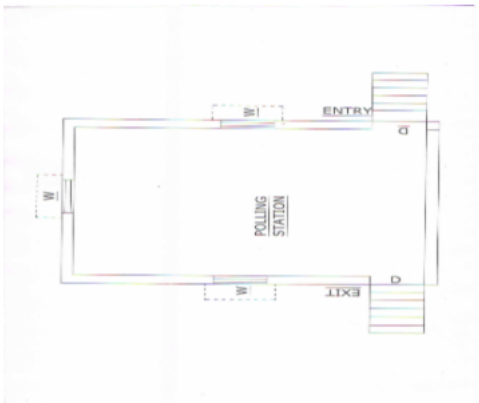

নির্বাচক নিবন্ধন আধিকারিকের স্বাক্ষর

Nazri Naksha

Google Map View

Polling Station Building Front View

Polling Station Front View

Cad View

Key MAP View

1 নাম : তনয় কুণ্ড পিতার নাম: ধানু কুণ্ড বাড়ির নং : N0 বয়স : 24 লিঙ্গ : পুরুষ	TCK2406817 ফটো উপলব্ধ	2 নাম : জয়ন্ত কুণ্ড পিতার নাম: রামকানি কুণ্ড বাড়ির নং : n0011 বয়স : 29 লিঙ্গ : পুরুষ	TCK1752997 ফটো উপলব্ধ	3 নাম : অর্ঘদীপ কুণ্ড পিতার নাম: লক্ষ্মী নারায়ণ কুণ্ড বাড়ির নং : এন0011 বয়স : 21 লিঙ্গ : পুরুষ	TCK2631273 ফটো উপলব্ধ
4 নাম : প্রিয়াঙ্কা কুণ্ড পিতার নাম: গঙ্গাধর কুণ্ড বাড়ির নং : এন0007 বয়স : 21 লিঙ্গ : মহিলা	TCK2631307 ফটো উপলব্ধ	5 নাম : গঙ্গাধর কুণ্ড পিতার নাম: হরগোপাল কুণ্ড বাড়ির নং : n0007 বয়স : 48 লিঙ্গ : পুরুষ	TCK2407062 ফটো উপলব্ধ	6 নাম : সাগর কুণ্ড পিতার নাম: হরগোপাল কুণ্ড বাড়ির নং : n0007 বয়স : 60 লিঙ্গ : পুরুষ	JNR2984748 ফটো উপলব্ধ
7 নাম : পম্পা কুণ্ড স্বামীর নাম: গঙ্গাধর কুণ্ড বাড়ির নং : n0007 বয়স : 45 লিঙ্গ : মহিলা	JNR1895192 ফটো উপলব্ধ	8 নাম : মৃণ্ময় কুণ্ড পিতার নাম: সাগর কুণ্ড বাড়ির নং : n0007 বয়স : 28 লিঙ্গ : পুরুষ	TCK1836345 ফটো উপলব্ধ	9 নাম : কেয়া কুণ্ড স্বামীর নাম: রমাপ্রসাদ কুণ্ড বাড়ির নং : n0120 বয়স : 40 লিঙ্গ : মহিলা	YGY2340651 ফটো উপলব্ধ
10 নাম : দেবী প্রসাদ কুণ্ড পিতার নাম: সমরনাথ কুণ্ড বাড়ির নং : n0011 বয়স : 42 লিঙ্গ : পুরুষ	JNR2527364 ফটো উপলব্ধ	11 নাম : বন্দনা কুণ্ড স্বামীর নাম: লক্ষ্মীনারায়ণ কুণ্ড বাড়ির নং : n0011 বয়স : 46 লিঙ্গ : মহিলা	JNR1894450 ফটো উপলব্ধ	12 নাম : রমাপ্রসাদ কুণ্ড পিতার নাম: সমরনাথ কুণ্ড বাড়ির নং : n0011 বয়স : 43 লিঙ্গ : পুরুষ	JNR1893064 ফটো উপলব্ধ
13 নাম : মায়ারানী কুণ্ড স্বামীর নাম: সমরনাথ কুণ্ড বাড়ির নং : n0011 বয়স : 62 লিঙ্গ : মহিলা	WB/40/280/537366 ফটো উপলব্ধ	14 নাম : ভাগ্যবতী কুণ্ড স্বামীর নাম: দুর্ধোধন কুণ্ড বাড়ির নং : n0010 বয়স : 70 লিঙ্গ : মহিলা	WB/40/280/537166 ফটো উপলব্ধ	15 নাম : রিক্কু কুণ্ড স্বামীর নাম: উৎপল কুণ্ড বাড়ির নং : n0009 বয়স : 35 লিঙ্গ : মহিলা	TCK1368604 ফটো উপলব্ধ
16 নাম : উৎপল কুণ্ড পিতার নাম: হরগোপাল কুণ্ড বাড়ির নং : n0009 বয়স : 45 লিঙ্গ : পুরুষ	JNR1895150 ফটো উপলব্ধ	17 নাম : করুণাময়ী কুণ্ড স্বামীর নাম: হরগোপাল কুণ্ড বাড়ির নং : n0009 বয়স : 60 লিঙ্গ : মহিলা	WB/40/280/537156 ফটো উপলব্ধ	18 নাম : হরগোপাল কুণ্ড পিতার নাম: গোপেশ্বর কুণ্ড বাড়ির নং : n0009 বয়স : 70 লিঙ্গ : পুরুষ	WB/40/280/537138 ফটো উপলব্ধ
19 নাম : উদয় কুণ্ড পিতার নাম: ধনঞ্জয় কুণ্ড বাড়ির নং : n0008 বয়স : 29 লিঙ্গ : পুরুষ	TCK1753029 ফটো উপলব্ধ	20 নাম : মঞ্জুরী কুণ্ড স্বামীর নাম: অমরনাথ কুণ্ড বাড়ির নং : n0008 বয়স : 68 লিঙ্গ : মহিলা	WB/40/280/537318 ফটো উপলব্ধ	21 নাম : শ্যামা কুণ্ড পিতার নাম: অরবিন্দ কুণ্ড বাড়ির নং : n0008 বয়স : 58 লিঙ্গ : মহিলা	WB/40/280/537458 ফটো উপলব্ধ
22 নাম : অরবিন্দ কুণ্ড পিতার নাম: গোপেশ্বর কুণ্ড বাড়ির নং : n0008 বয়স : 65 লিঙ্গ : পুরুষ	WB/40/280/537285 ফটো উপলব্ধ	23 নাম : অমর নাথ কুণ্ড পিতার নাম: গোপেশ্বর কুণ্ড বাড়ির নং : n0008 বয়স : 75 লিঙ্গ : পুরুষ	JNR2984771 ফটো উপলব্ধ	24 নাম : চিন্ময় কুণ্ড পিতার নাম: সাগর কুণ্ড বাড়ির নং : n0007 বয়স : 31 লিঙ্গ : পুরুষ	TCK1565944 ফটো উপলব্ধ
25 নাম : শম্পা কুণ্ড স্বামীর নাম: সাগর কুণ্ড বাড়ির নং : n0007 বয়স : 55 লিঙ্গ : মহিলা	WB/40/280/537459 ফটো উপলব্ধ	26 নাম : রামকানাই কুণ্ড পিতার নাম: তারকেশ্বর কুণ্ড বাড়ির নং : n0011 বয়স : 61 লিঙ্গ : পুরুষ	TCK2201861 ফটো উপলব্ধ	27 নাম : চন্দনা কুণ্ড স্বামীর নাম: ধানু কুণ্ড বাড়ির নং : n0008 বয়স : 57 লিঙ্গ : মহিলা	TCK2201846 ফটো উপলব্ধ
28 নাম : চম্পা কুণ্ড স্বামীর নাম: রামকানাই কুণ্ড বাড়ির নং : n0011 বয়স : 54 লিঙ্গ : মহিলা	TCK2201879 ফটো উপলব্ধ	29 নাম : পৃথ্বী গড়াই পিতার নাম: বলরাম গড়াই বাড়ির নং : কলসা বয়স : 32 লিঙ্গ : পুরুষ	TCK1438142 ফটো উপলব্ধ	30 নাম : বলরাম গড়াই পিতার নাম: বৈদ্যনাথ গড়াই বাড়ির নং : n0060 বয়স : 69 লিঙ্গ : পুরুষ	TCK1368091 ফটো উপলব্ধ