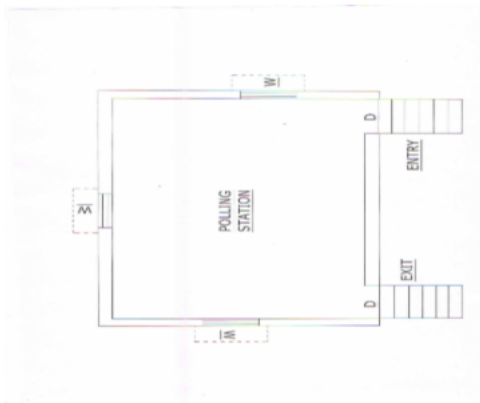

নির্বাচক নিবন্ধন আধিকারিকের স্বাক্ষর

Nazri Naksha

Google Map View

Polling Station Building Front View

Polling Station Front View

Cad View

Key MAP View

বিধানসভা নির্বাচনসম্বন্ধে নং, নাম : 272-মঙ্গলকোট
ভাগ নং, নাম : 1-গীথগ্রাম মাঝেরপাড়া ও ঘোষপাড়া