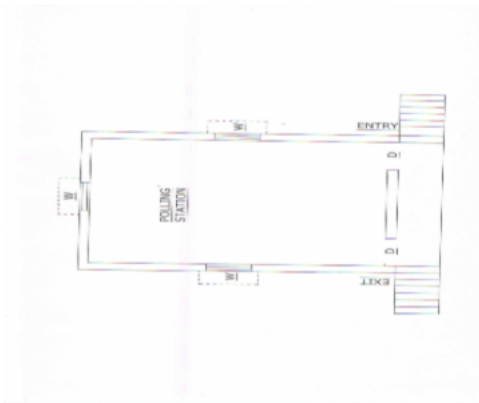

নির্বাচক নিবন্ধন আধিকারিকের স্বাক্ষর

Nazri Naksha

Google Map View

Polling Station Building Front View

Polling Station Front View

Cad View

Key MAP View

1	TCK1837202	নাম : তনয় কুমার ঘোষ পিতার নাম: বিরাজ ঘোষ বাড়ির নং : n0017 বয়স : 31 লিঙ্গ : পুরুষ	ফটো উপলব্ধ	2	TCK2100493	নাম : মুনমুন ঘোষ স্বামীর নাম: সমীর ঘোষ বাড়ির নং : n0006 বয়স : 31 লিঙ্গ : মহিলা	ফটো উপলব্ধ	3	TCK1837194	নাম : রতন ঘোষ পিতার নাম: ভরত ঘোষ বাড়ির নং : n0020 বয়স : 29 লিঙ্গ : পুরুষ	ফটো উপলব্ধ
4	WB/40/280/540480	নাম : সুশান্ত ঘোষ পিতার নাম: সাগরপদ ঘোষ বাড়ির নং : n0001 বয়স : 62 লিঙ্গ : পুরুষ	ফটো উপলব্ধ	5	WB/40/280/540213	নাম : মিঠুরানী ঘোষ স্বামীর নাম: সুশান্ত ঘোষ বাড়ির নং : n0001 বয়স : 55 লিঙ্গ : মহিলা	ফটো উপলব্ধ	6	TCK1566736	নাম : অনিমা ঘোষ স্বামীর নাম: প্রশান্ত ঘোষ বাড়ির নং : n0016 বয়স : 35 লিঙ্গ : মহিলা	ফটো উপলব্ধ
7	TCK1369966	নাম : সুশান্ত ঘোষ পিতার নাম: সুনীল ঘোষ বাড়ির নং : n0016 বয়স : 36 লিঙ্গ : পুরুষ	ফটো উপলব্ধ	8	JNR3257946	নাম : বিভা ঘোষ স্বামীর নাম: নিমাই ঘোষ বাড়ির নং : n0017 বয়স : 82 লিঙ্গ : মহিলা	ফটো উপলব্ধ	9	JNR1895754	নাম : বিরাজ ঘোষ পিতার নাম: নিমাই ঘোষ বাড়ির নং : n0017 বয়স : 50 লিঙ্গ : পুরুষ	ফটো উপলব্ধ
10	JNR3257953	নাম : কুমকুম ঘোষ স্বামীর নাম: বিরাজ ঘোষ বাড়ির নং : n0017 বয়স : 42 লিঙ্গ : মহিলা	ফটো উপলব্ধ	11	TCK2836344	নাম : টুনু ঘোষ স্বামীর নাম: বিপদভারন ঘোষ বাড়ির নং : n0018 বয়স : 52 লিঙ্গ : মহিলা	ফটো উপলব্ধ	12	TCK1566744	নাম : বাপ্পা ঘোষ পিতার নাম: ভরত ঘোষ বাড়ির নং : n0020 বয়স : 32 লিঙ্গ : পুরুষ	ফটো উপলব্ধ
13	TCK2043024	নাম : সমীর ঘোষ পিতার নাম: বিপদভারন ঘোষ বাড়ির নং : n0006 বয়স : 48 লিঙ্গ : পুরুষ	ফটো উপলব্ধ	14	TCK2082659	নাম : শ্রীমন্ত ঘোষ পিতার নাম: কৃষ্ণ চন্দ্র ঘোষ বাড়ির নং : n0110 বয়স : 26 লিঙ্গ : পুরুষ	ফটো উপলব্ধ	15	TCK2082667	নাম : বিপ্লব ঘোষ পিতার নাম: শ্যামল ঘোষ বাড়ির নং : n0111 বয়স : 26 লিঙ্গ : পুরুষ	ফটো উপলব্ধ
16	TCK2082675	নাম : টোটন ঘোষ পিতার নাম: শ্রীজিত ঘোষ বাড়ির নং : n0112 বয়স : 28 লিঙ্গ : পুরুষ	ফটো উপলব্ধ	17	TCK2082691	নাম : মানবী ঘোষ স্বামীর নাম: প্রদীপ ঘোষ বাড়ির নং : n0023 বয়স : 31 লিঙ্গ : মহিলা	ফটো উপলব্ধ	18	TCK1566793	নাম : বিমলা ঘোষ পিতার নাম: কৃষ্ণ ঘোষ বাড়ির নং : n0022 বয়স : 31 লিঙ্গ : মহিলা	ফটো উপলব্ধ
19	WB/40/280/540478	নাম : নেপূর ঘোষ পিতার নাম: মহাদেব ঘোষ বাড়ির নং : n0022 বয়স : 55 লিঙ্গ : পুরুষ	ফটো উপলব্ধ	20	WB/40/280/540284	নাম : বেদানা ঘোষ স্বামীর নাম: নেপূর ঘোষ বাড়ির নং : n0022 বয়স : 52 লিঙ্গ : মহিলা	ফটো উপলব্ধ	21	WB/40/280/540454	নাম : রাধারানী ঘোষ স্বামীর নাম: লক্ষীকান্ত ঘোষ বাড়ির নং : n0023 বয়স : 77 লিঙ্গ : মহিলা	ফটো উপলব্ধ
22	WB/40/280/540468	নাম : সুশান্ত ঘোষ পিতার নাম: লক্ষীকান্ত ঘোষ বাড়ির নং : n0023 বয়স : 67 লিঙ্গ : পুরুষ	ফটো উপলব্ধ	23	JNR2609261	নাম : প্রদীপ ঘোষ পিতার নাম: সুশান্ত ঘোষ বাড়ির নং : n0023 বয়স : 42 লিঙ্গ : পুরুষ	ফটো উপলব্ধ	24	WB/40/280/540550	নাম : সনাতন ঘোষ পিতার নাম: লক্ষীকান্ত ঘোষ বাড়ির নং : n0023 বয়স : 59 লিঙ্গ : পুরুষ	ফটো উপলব্ধ
25	TCK1566819	নাম : কার্তিক চন্দ্র ঘোষ পিতার নাম: সনাতন ঘোষ বাড়ির নং : n0023 বয়স : 31 লিঙ্গ : পুরুষ	ফটো উপলব্ধ	26	WB/40/280/540571	নাম : সন্তোষ ঘোষ পিতার নাম: লক্ষীকান্ত ঘোষ বাড়ির নং : n0023 বয়স : 50 লিঙ্গ : পুরুষ	ফটো উপলব্ধ	27	JNR1433846	নাম : উল্লাস ঘোষ স্বামীর নাম: সন্তোষ ঘোষ বাড়ির নং : n0023 বয়স : 45 লিঙ্গ : মহিলা	ফটো উপলব্ধ
28	JNR2532547	নাম : সুতপা ঘোষ স্বামীর নাম: আশীষ ঘোষ বাড়ির নং : n0024 বয়স : 43 লিঙ্গ : মহিলা	ফটো উপলব্ধ	29	WB/40/280/540334	নাম : ভানুরানী ঘোষ স্বামীর নাম: বৃন্দেব ঘোষ বাড়ির নং : n0026 বয়স : 64 লিঙ্গ : মহিলা	ফটো উপলব্ধ	30	JNR2994697	নাম : অরূপ ঘোষ পিতার নাম: বৃন্দেব ঘোষ বাড়ির নং : n0026 বয়স : 42 লিঙ্গ : পুরুষ	ফটো উপলব্ধ